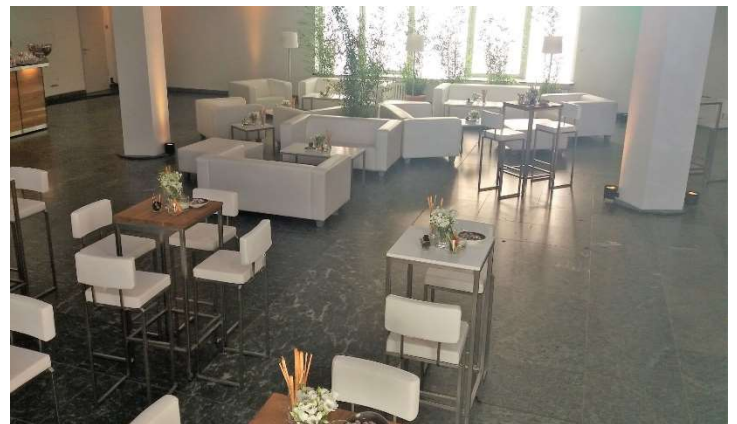

Anschrift:
Matthäikirchplatz
10785 Berlin

2,5 km

9,3 km

2,8 km

KULTURFORUM

Eingangsfoyer © Foto Museum&Location

Eingangsfoyer © Foto Museum&Location

Piazzetta ©Foto: Museum&Location

Piazzetta, Beispiel Event ©Foto: Museum&Location

Empfang mit Nutzung LED Wand ©Foto Museum&Location

Empfang Foyer © Foto: Museum&Location