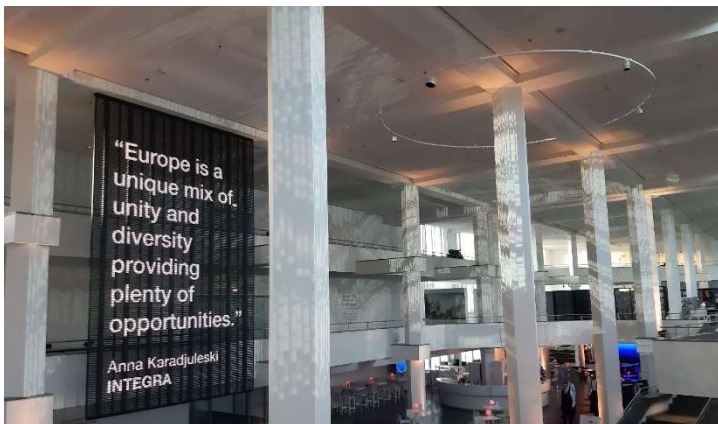

Anschrift:
Matthäikirchplatz
10785 Berlin

2,5 km

9,3 km

2,8 km

KULTURFORUM

Eingangsfoyer © Foto Museum&Location

Eingangsfoyer © Foto Museum&Location

Piazzetta ©Foto: Museum&Location

Piazzetta, Beispiel Event ©Foto: Museum&Location

Empfang mit Nutzung LED Wand ©Foto Museum&Location

Empfang Foyer © Foto: Museum&Location