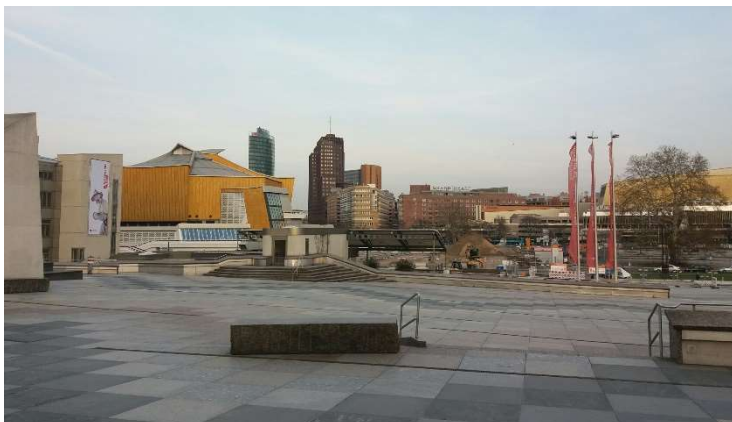

Anschrift:
Matthäikirchplatz
10785 Berlin

2,5 km

9,3 km

2,8 km

KULTURFORUM

Eingangsfoyer © Foto Museum&Location

Eingangsfoyer © Foto Museum&Location

Piazzetta ©Foto: Museum&Location

Piazzetta, Beispiel Event ©Foto: Museum&Location

Empfang mit Nutzung LED Wand ©Foto Museum&Location

Empfang Foyer © Foto: Museum&Location