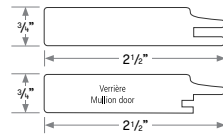

Portes sur mesure Custom doors

Portes moulées 5 pièces

Les portes 5 pièces moulées sont offertes seulement dans la gamme de couleurs unies Silky Touch.

- Battants de portes recouverts de polymère
- Panneau central laminé de polymère
- Cœur en MDF
- Agencement parfait des panneaux, cadres et moulures
- Obtenez l'effet laqué avec une apparence uniforme et sans défaut
- Résistance à l'écaillage en comparaison avec les portes laquées
- Couleurs variées qui s'agencent très bien aux plans qui incorporent différents revêtements décoratifs.

5-Piece Wrapped Doors

5-piece wrapped doors are available only in Silky Touch solid colours.

- Polymer-wrapped door profiles
- Polymer-laminated central panels
- MDF core
- Perfectly matched panels, frames and mouldings
- Flawless appearance of the paint effect
- Resistant to chipping compared to painted kitchens
- Varied colours that can easily be combined with different surface decors

7035