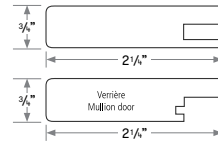

Portes sur mesure Custom doors

Portes moulées 5 pièces

Les portes 5 pièces moulées sont offertes seulement dans la gamme de couleurs unies Silky Touch.

- Battants de portes recouverts de polymère
- Panneau central laminé de polymère
- Cœur en MDF
- Agencement parfait des panneaux, cadres et moulures
- Obtenez l'effet laqué avec une apparence uniforme et sans défaut
- Résistance à l'écaillage en comparaison avec les portes laquées
- Couleurs variées qui s'agencent très bien aux plans qui incorporent différents revêtements décoratifs.

5-Piece Wrapped Doors

5-piece wrapped doors are available only in Silky Touch solid colours.

- Polymer-wrapped door profiles
- Polymer-laminated central panels
- MDF core
- Perfectly matched panels, frames and mouldings
- Flawless appearance of the paint effect
- Resistant to chipping compared to painted kitchens
- Varied colours that can easily be combined with different surface decors

7035

7051

7057

7087

Modèles / Models	Minimum				Maximum			
	Hauteur / Height		Largeur / Width		Hauteur / Height		Largeur / Width	
	Pouces Inches	mm	Pouces Inches	mm	Pouces Inches	mm	Pouces Inches	mm
7035	5 1/2	139,7	5 1/2	139,7	80	2032	50 1/2	1282,7
7051	4 3/4	120,66	4 3/4	120,66	80	2032	52	1320,8
7057	5 1/2	139,7	4 3/4	120,66	90	2286	50 1/2	1282,7
7087	5 1/2	139,7	5 1/4	133,35	90	2286	50 1/2	1282,7