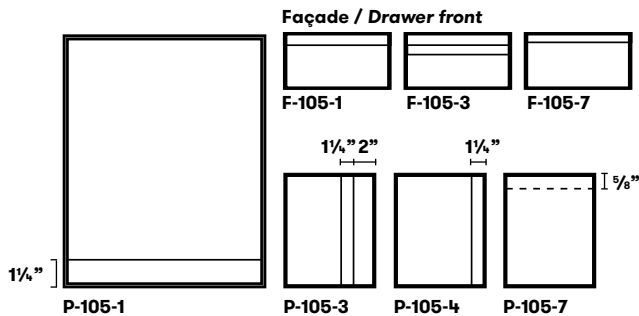

SÉRIE EURO SERIES EURO

P-105-1

P-105-3

P-105-4

P-105-7