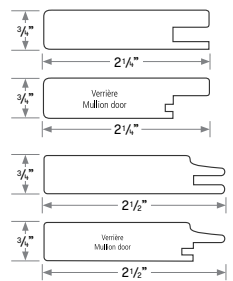

7087

Modèles / Models	Minimum				Maximum			
	Hauteur / Height		Largeur / Width		Hauteur / Height		Largeur / Width	
	Pouces Inches	mm	Pouces Inches	mm	Pouces Inches	mm	Pouces Inches	mm
7035	5 1/2	139,7	5 1/2	139,7	80	2032	50 1/2	1282,7
7051	4 3/4	120,66	4 3/4	120,66	80	2032	52	1320,8
7057	5 1/2	139,7	4 3/4	120,66	90	2286	50 1/2	1282,7
7087	5 1/2	139,7	5 1/4	133,35	90	2286	50 1/2	1282,7