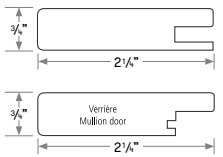

Portes sur mesure Custom doors

Portes moulées 5 pièces

Les portes 5 pièces moulées sont offertes seulement dans la gamme de couleurs unies Silky Touch.

- Battants de portes recouverts de polymère
- Panneau central laminé de polymère
- Cœur en MDF
- Agencement parfait des panneaux, cadres et moulures
- Obtenez l'effet laqué avec une apparence uniforme et sans défaut
- Résistance à l'écaillage en comparaison avec les portes laquées
- Couleurs variées qui s'agencent très bien aux plans qui incorporent différents revêtements décoratifs.

5-Piece Wrapped Doors

5-piece wrapped doors are available only in Silky Touch solid colours.

- Polymer-wrapped door profiles
- Polymer-laminated central panels
- MDF core
- Perfectly matched panels, frames and mouldings
- Flawless appearance of the paint effect
- Resistant to chipping compared to painted kitchens
- Varied colours that can easily be combined with different surface decors

7035

7051

7057

7087

Modèles / Models	Minimum				Maximum			
	Hauteur / Height		Largeur / Width		Hauteur / Height		Largeur / Width	
	Pouces Inches	mm	Pouces Inches	mm	Pouces Inches	mm	Pouces Inches	mm
7035	5 1/2	139,7	5 1/2	139,7	80	2032	50 1/2	1282,7
7051	4 3/4	120,66	4 3/4	120,66	80	2032	52	1320,8
7057	5 1/2	139,7	4 3/4	120,66	90	2286	50 1/2	1282,7
7087	5 1/2	139,7	5 1/4	133,35	90	2286	50 1/2	1282,7