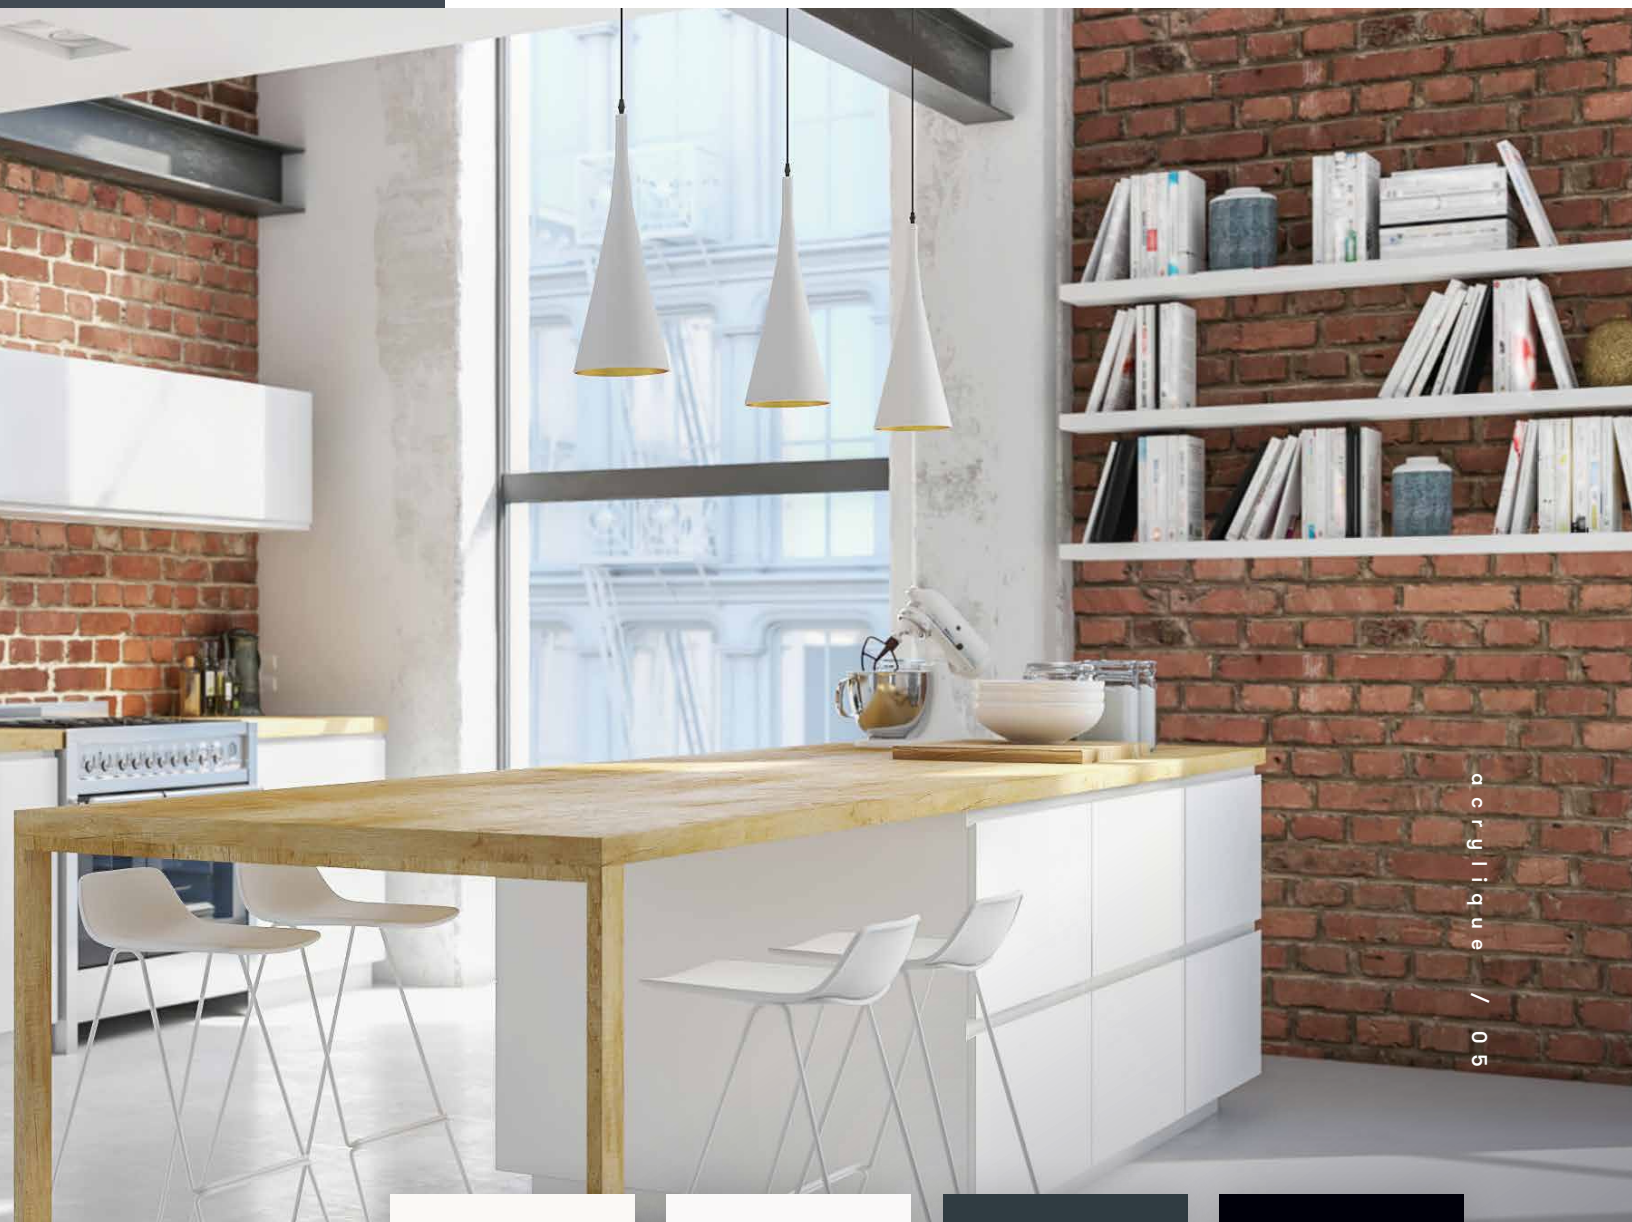

acrylique / 05

acrylique
lustré
high
gloss

spécifications techniques / technical specifications

Substrat / Substrate

MDF - certifié EPA 40 CFR, TSCA Title VI
MDF - certified EPA 40 CFR, TSCA Title VI

Option / Option

MDF - certifié FSC Mix 95 % / MDF - FSC Mix 95% certified

Dimension / Dimension

1220 mm x 2800 mm (4' x 9')

Épaisseur / Thickness

19 mm

Finis / Finish

Finition sur 1 côté ou 2 côtés
1- or 2-sided finish

Disponibilité / Availability

Toutes les couleurs / All colours

La couche de revêtement est laminée avec un adhésif PUR, assurant ainsi une durabilité hors pair.
The laminate layer is applied using a PUR adhesive, to ensure outstanding durability.