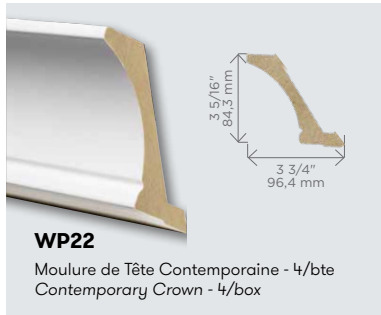

Produits complémentaires Complementary products

Moulures

Complétez le look en ajoutant une touche de sophistication avec ces élégantes moulures accessoires de finition qui s'agencent parfaitement aux composantes de portes moulées, du laminage mince et des panneaux décoratifs.