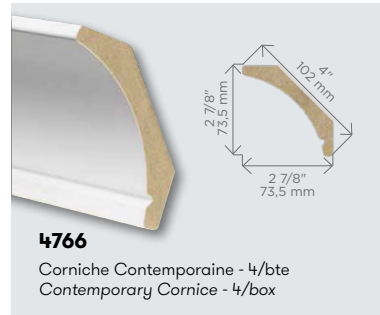

Produits complémentaires Complementary products

Moulures

Complétez le look en ajoutant une touche de sophistication avec ces élégantes moulures accessoires de finition qui s'agencent parfaitement aux composantes de portes moulées, du laminage mince et des panneaux décoratifs.