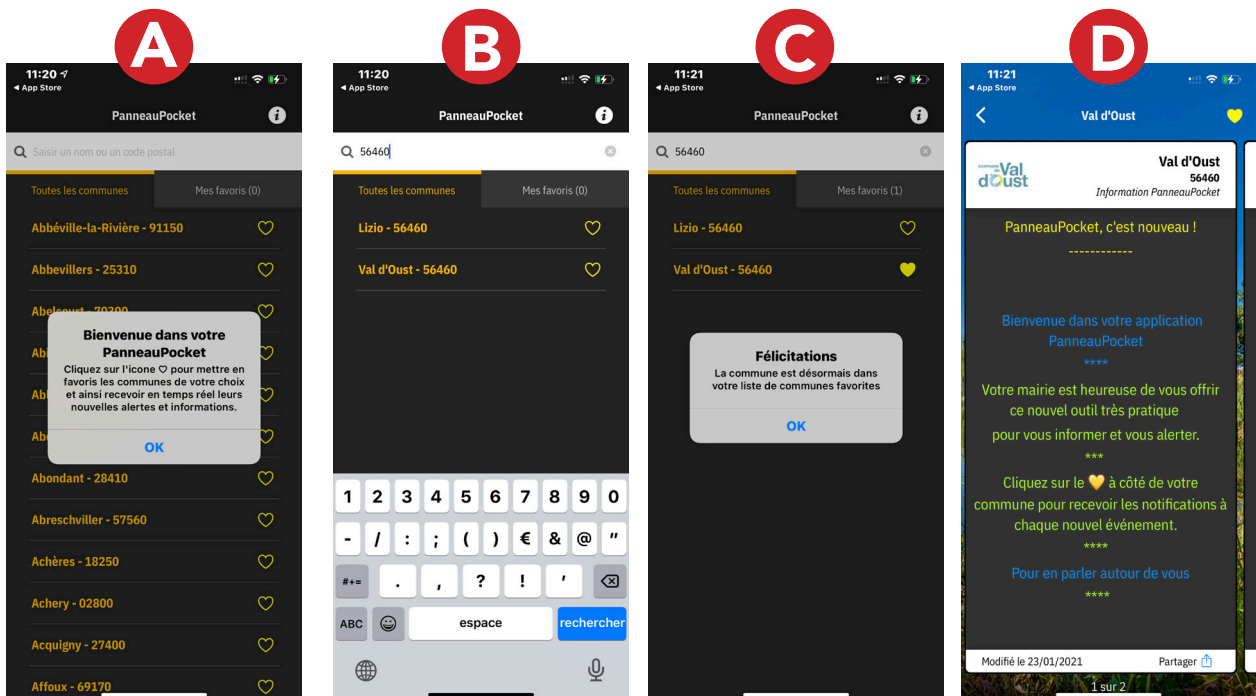

2) lancement de l'application

- **A /** une fenêtre vous invite à taper le nom ou le code postal de Val d'Oust
- **B /** tapez le code postal du Val d'Oust : 56460
  Cliquez sur le Cœur à droite de Val d'Oust - 56460
- **C /** C'est fini : Val d'Oust est sélectionné et fait partie de vos favoris
- **D /** Appuyez sur la ligne Val d'Oust - 56460 - faites défiler les pages de droite à gauche pour consulter les messages, les alertes de la mairie.