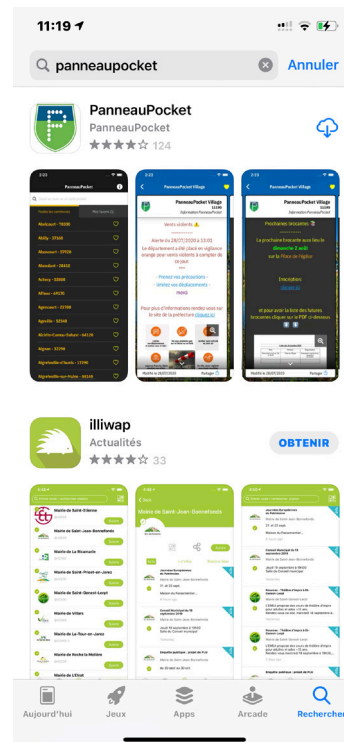

INSTALLATION de l'application PANNEAUPOCKET

1) Rechercher sur votre téléphone mobile, tablette et installer l'application PanneauPocket

(à défaut faire une recherche dans Google
Saisissez : PanneauPocket
un lien de téléchargement vous sera proposé)
ou Scannez ce QRcode
qui vous connectera à l'application