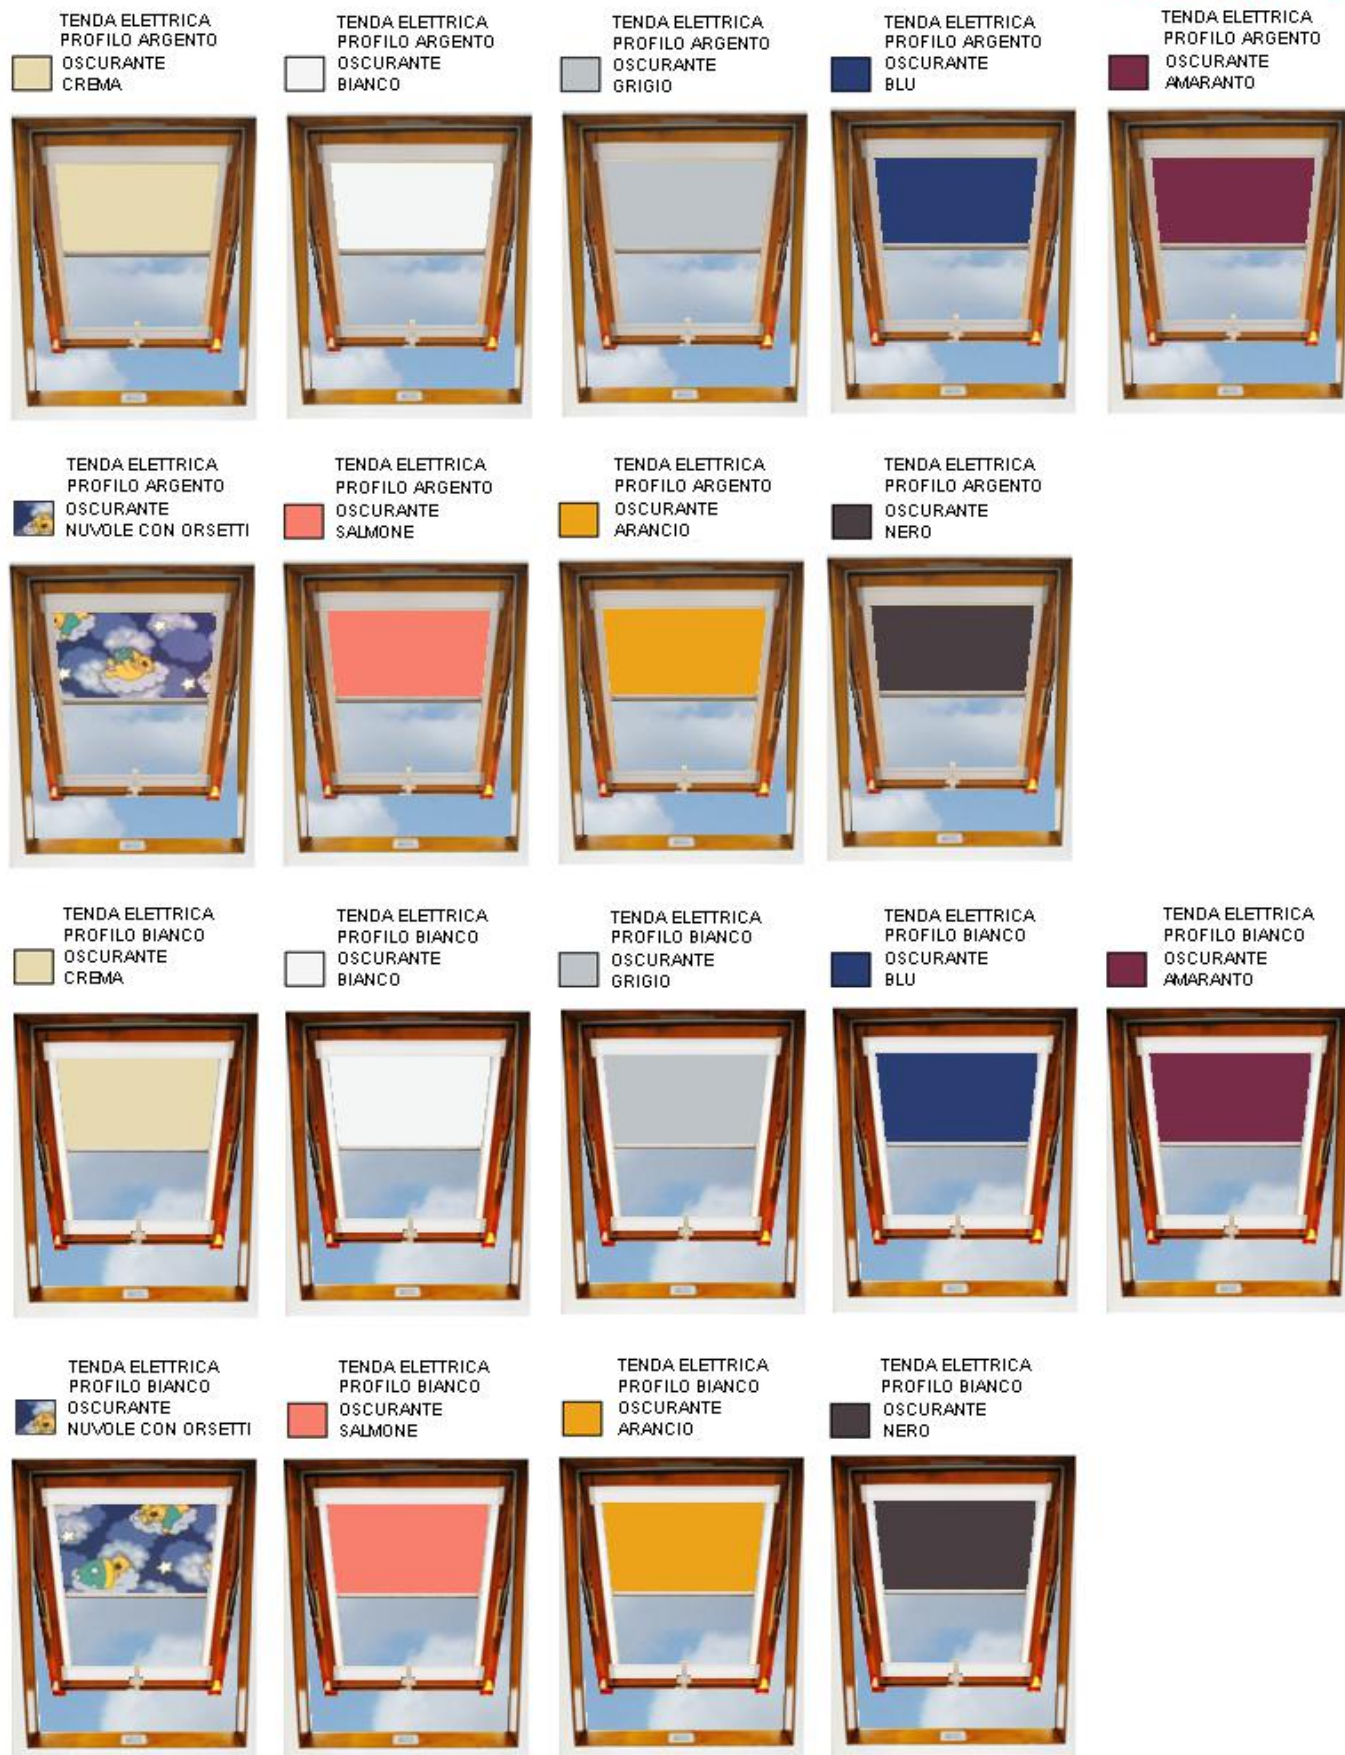

TENDA ELETTRICA
PROFILO BIANCO
OSCURANTE
NUVOLE CON ORSETTI

TENDA ELETTRICA
PROFILO BIANCO
OSCURANTE
SALMONE

TENDA ELETTRICA
PROFILO BIANCO
OSCURANTE
ARANCIO

TENDA ELETTRICA
PROFILO BIANCO
OSCURANTE
NERO

TENDA INTERNA OSCURANTE ELETTRICA

INSTALLATA SU FINESTRA

VERNICIATA NOCE MEDIO

LUXIN

FINESTRE PER MANSARDE E LUCERNARI

CEV

Arreda e Colora

TENDA INTERNA OSCURANTE ELETTRICA

INSTALLATA SU FINESTRA

VERNICIATA NOCE SCURO

LUXIN

FINESTRE PER MANSARDE E LUCERNARI

CEV

Arreda e Colora

TENDA ELETTRICA
PROFILO ARGENTO
OSCURANTE
CREMA

TENDA ELETTRICA
PROFILO ARGENTO
OSCURANTE
BIANCO