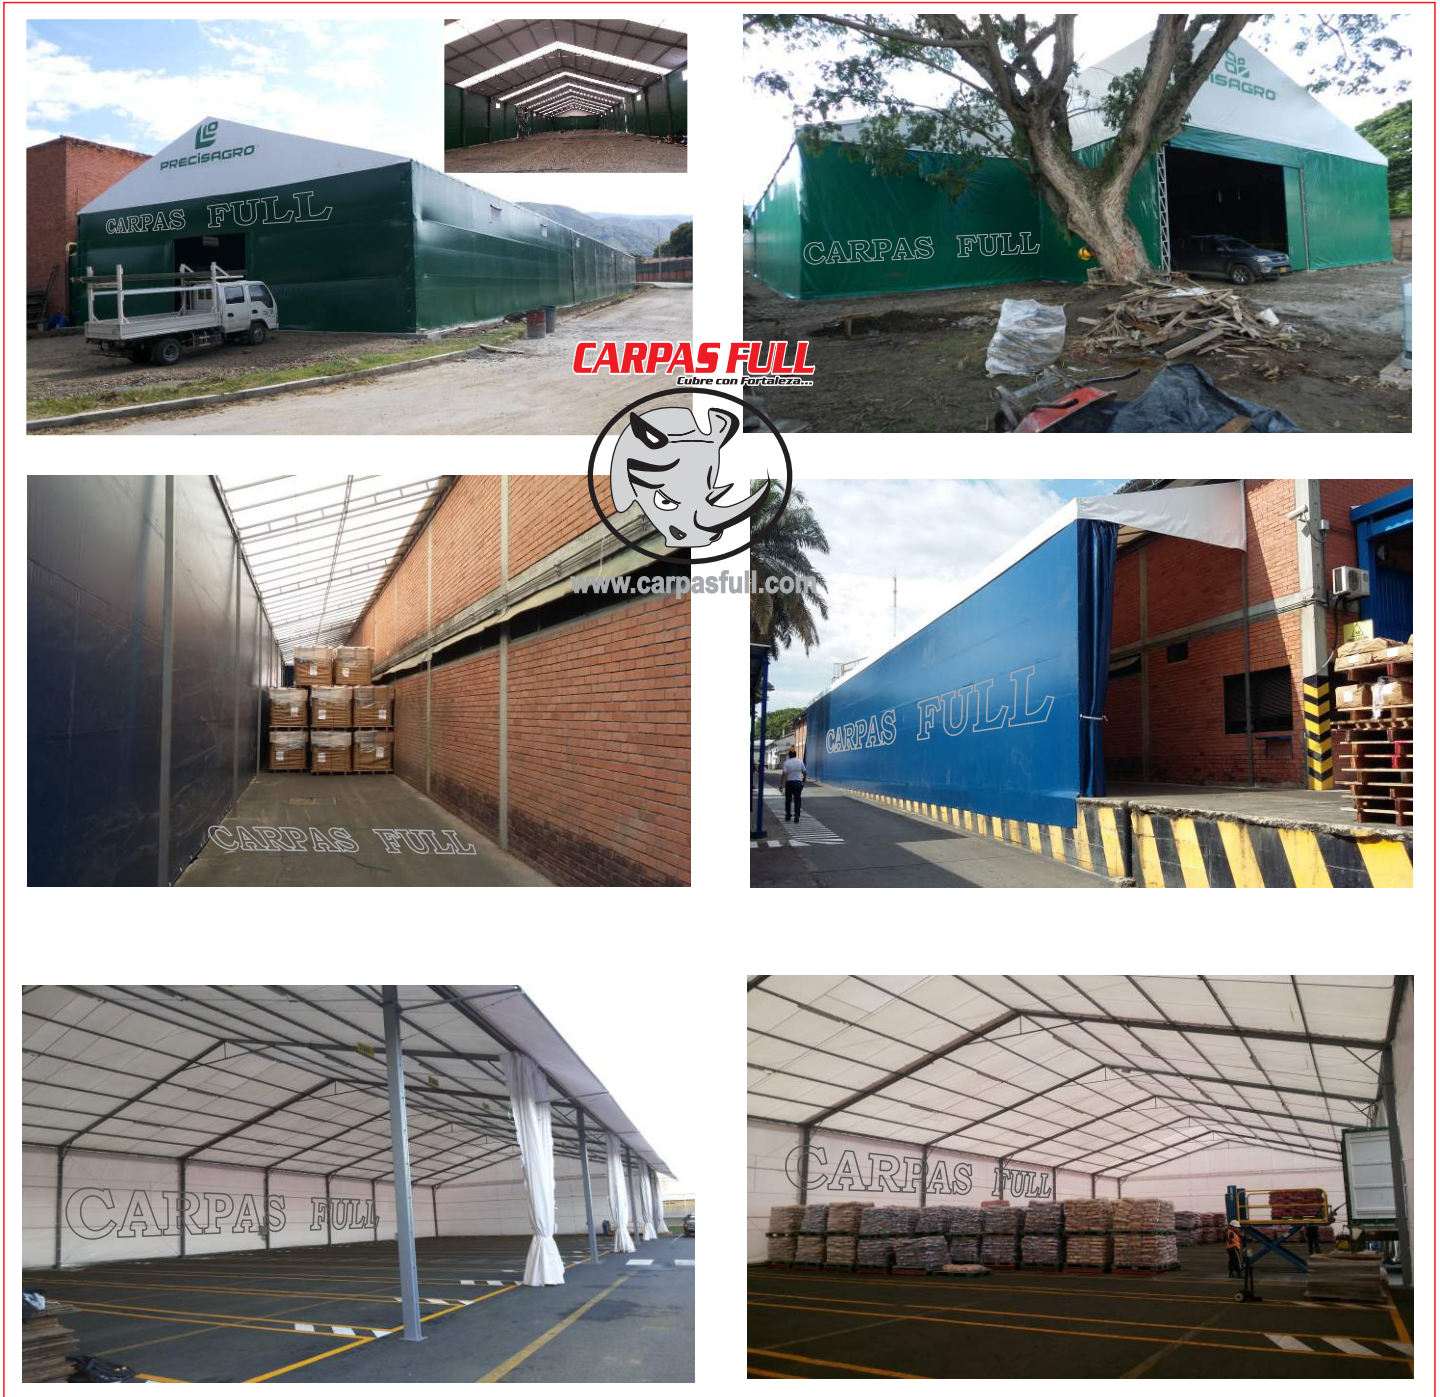

Convertimos áreas inutilizadas en áreas productivas

Asesoramos Diseñamos y planificamos su proyecto acoplado únicamente a su necesidad