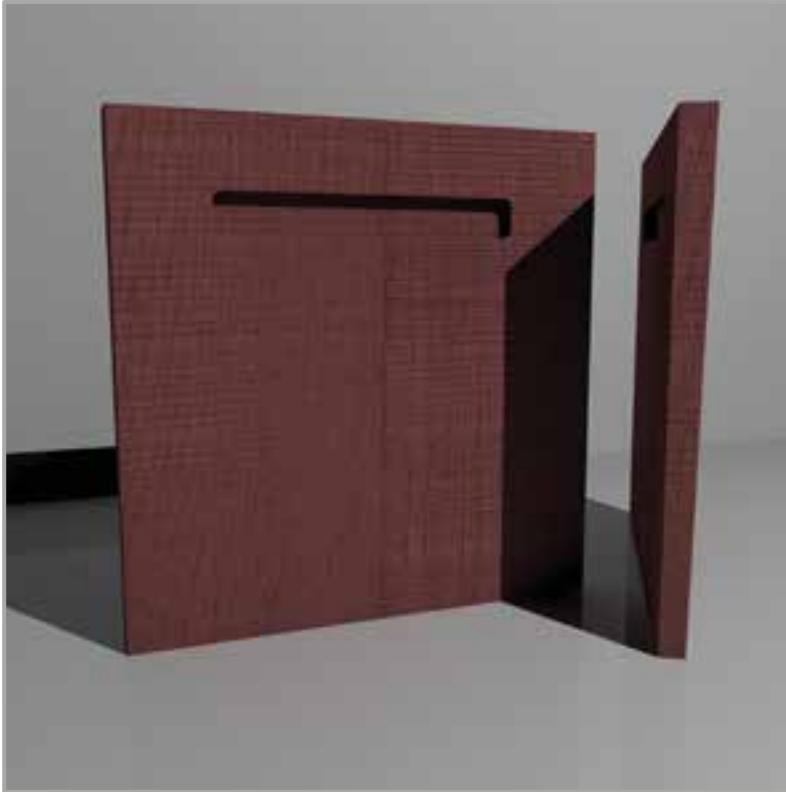

ANTA

ROVERE SEGHETTATO

MANIGLIA CENTRALE PIATTA

DOOR

SEGHETTATO OAK

CENTRAL INTEGRATED FLAT HANDLE

SCALE 1:1

SPECIFICHE ANTA: