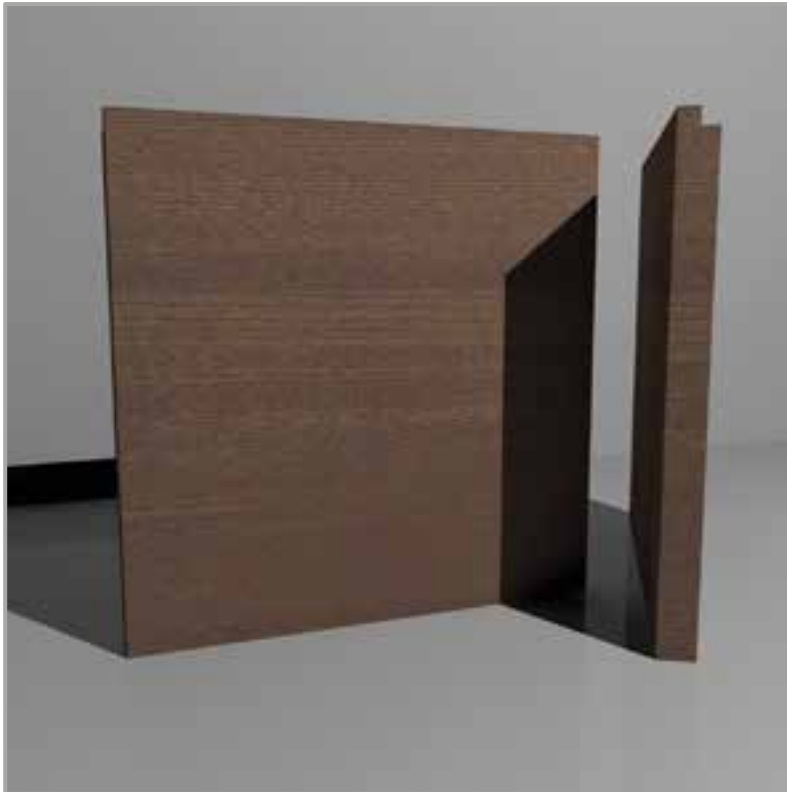

ROVERE

MANIGLIA CON DENTE INTERNO

DOOR

OAK

HANDLE WITH INTERNAL TOOTH

SCALE 1:1

SPECIFICHE ANTA: maniglia con dente interno

SUPPORTO: listellare