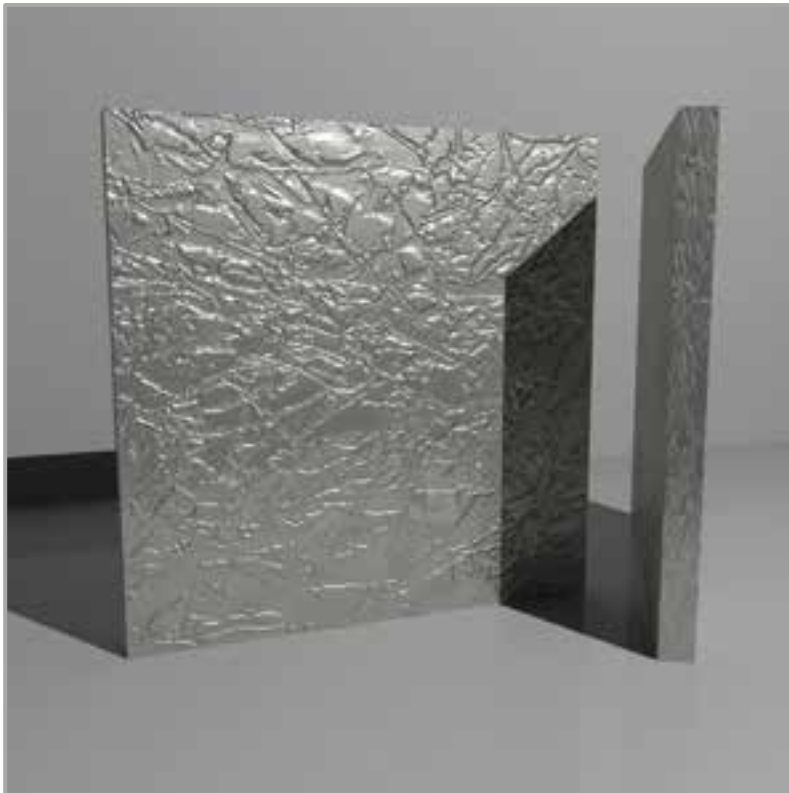

DOOR

STEEL
SMOOTH

SCALE 1:1

SPECIFICHE ANTA: liscia
SUPPORTO: melaminico rivestito
RIVESTIMENTO: acciaio
SPESSORE: 22 mm
OPACITÀ: 5 gloss

DOOR SPECIFICS: smooth
SUPPORT: melamine coated
COATING TYPE: steel
THICKNESS: 22 mm
OPACITY: 5 gloss