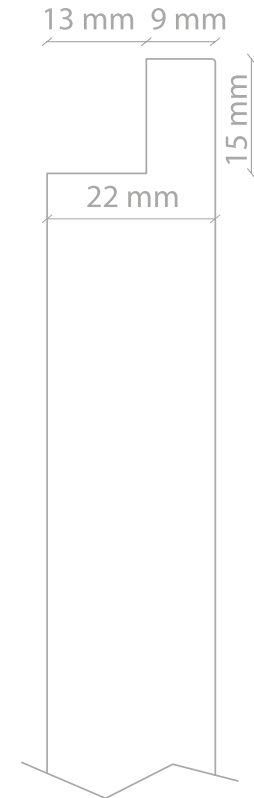

SCALE 1:1

SPECIFICHE ANTA: maniglia incasso interno
SUPPORTO: mdf pannello classe E1
TIPO RIVESTIMENTO: verniciato opaco
SPESSORE: 22 mm
OPACITÀ: da 3 a 5 gloss

DOOR SPECIFICS: integrated internal handle
SUPPORT: E1 class mdf panel
COATING TYPE: matt varnished
THICKNESS: 22 mm
OPACITY: from 3 to 5 gloss