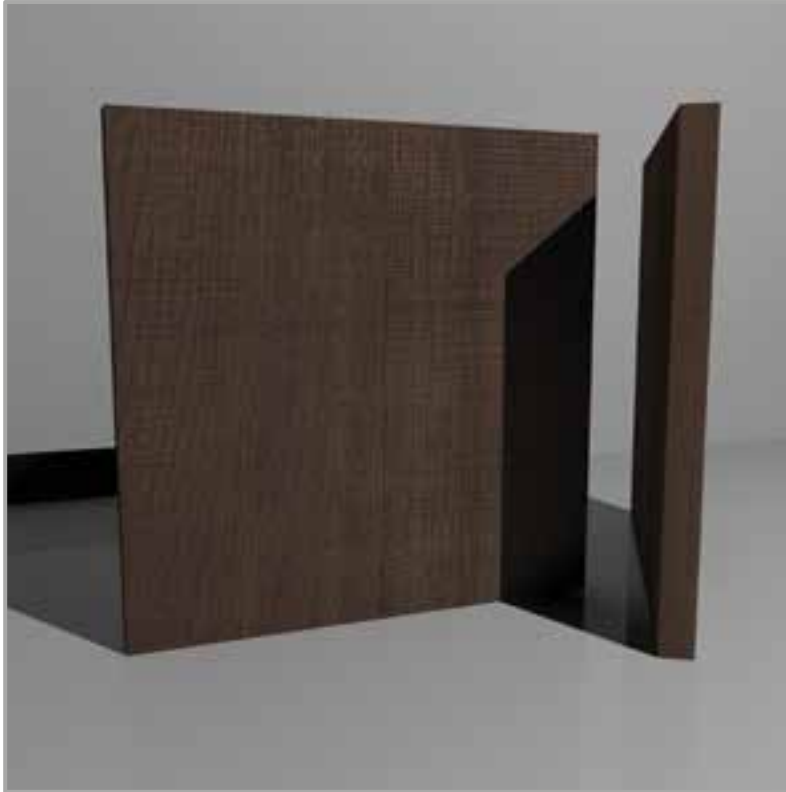

ANTA

ROVERE SEGHETTATO
LISCIA

DOOR

SEGHETTATO OAK
SMOOTH

SCALE 1:1

19 / 22 mm

SPECIFICHE ANTA: liscia
SUPPORTO: listellare o truciolare
ESSENZA: rovere impiallacciato seghettato
VENATURA: orizzontale
SPESSORE: 19 / 22 mm
OPACITÀ: 5 gloss

DOOR SPECIFICS: smooth
SUPPORT: wooden strips or chipboard
FINISHING: seghettato oak veneer
GRAIN: horizontal
THICKNESS: 19 / 22 mm
OPACITY: 5 gloss