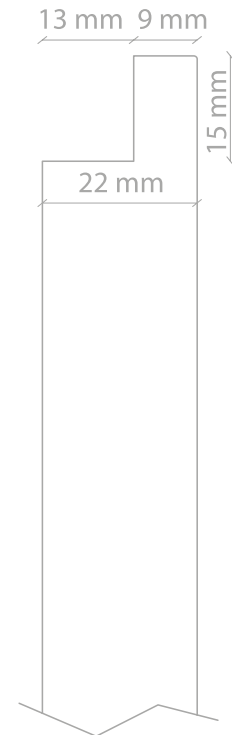

ANTA

ROVERE SEGHETTATO
MANIGLIA INCASSO INTERO

DOOR

SEGHETTATO OAK
INTEGRATED INTERNAL HANDLE

SCALE 1:1

SPECIFICHE ANTA: maniglia incasso interno
SUPPORTO: listellare
ESSENZA: rovere impiallacciato seghettato
VENATURA: orizzontale
SPESSORE: 22 mm
OPACITÀ: 5 gloss

DOOR SPECIFICS: integrated internal handle
SUPPORT: wooden strips
FINISHING: seghettato oak veneer
GRAIN: horizontal
THICKNESS: 22 mm
OPACITY: 5 gloss