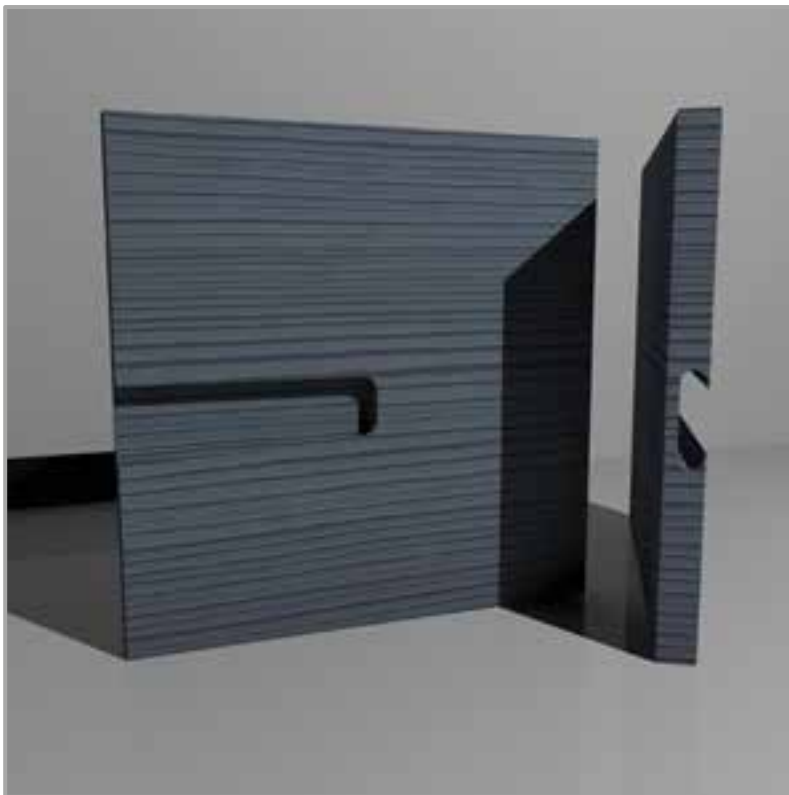

ANTA SPECIALE 3

MANIGLIA INCASSO LATERALE

DOOR SPECIAL 3

INTEGRATED LATERAL HANDLE

SCALE 1:1

SPECIFICHE ANTA: maniglia incasso laterale

SUPPORTO: listellare

ESSENZA: yellowpine impiallacciato

VENATURA: orizzontale

SPESSORE: 22 mm

OPACITÀ: 5 gloss

DOOR SPECIFICS: integrated lateral handle

SUPPORT: wooden strips

FINISHING: yellowpine veneer

GRAIN: horizontal

THICKNESS: 22 mm

OPACITY: 5 gloss