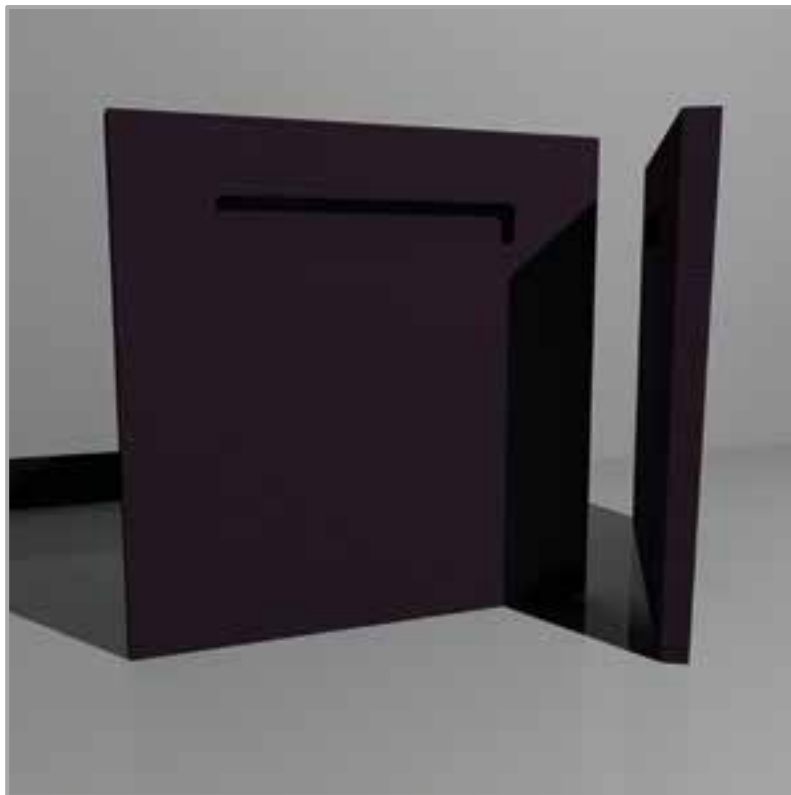

ANTA SPECIALE 3

MANIGLIA CENTRALE PIATTA

DOOR SPECIAL 3

CENTRAL INTEGRATED FLAT HANDLE

SCALE 1:1

SPECIFICHE ANTA:

maniglia incasso centrale piatta

SUPPORTO: listellare

ESSENZA: yellowpine impiallacciato

VENATURA: orizzontale

SPESSORE: 22 mm

OPACITÀ: 5 gloss

DOOR SPECIFICS:

central integrated flat handle

SUPPORT: wooden strips

FINISHING: yellowpine veneer

GRAIN: horizontal

THICKNESS: 22 mm

OPACITY: 5 gloss