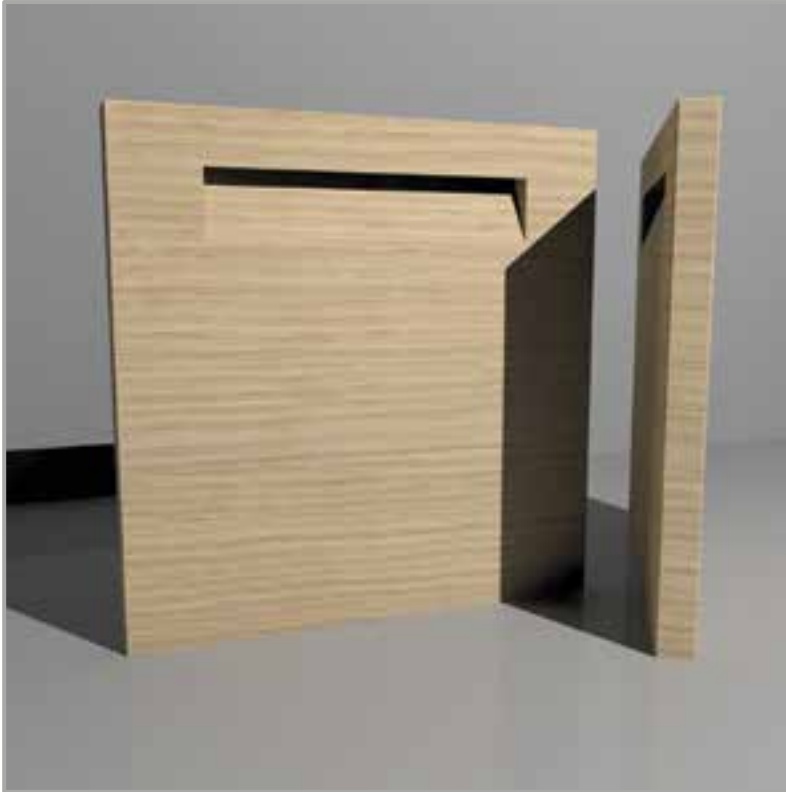

SPECIFICHE ANTA:

maniglia incasso centrale inclinata

SUPPORTO: listellare

ESSENZA: rovere impiallacciato

VENATURA: orizzontale

SPESSORE: 22 mm

OPACITÀ: 5 gloss

DOOR SPECIFICS: