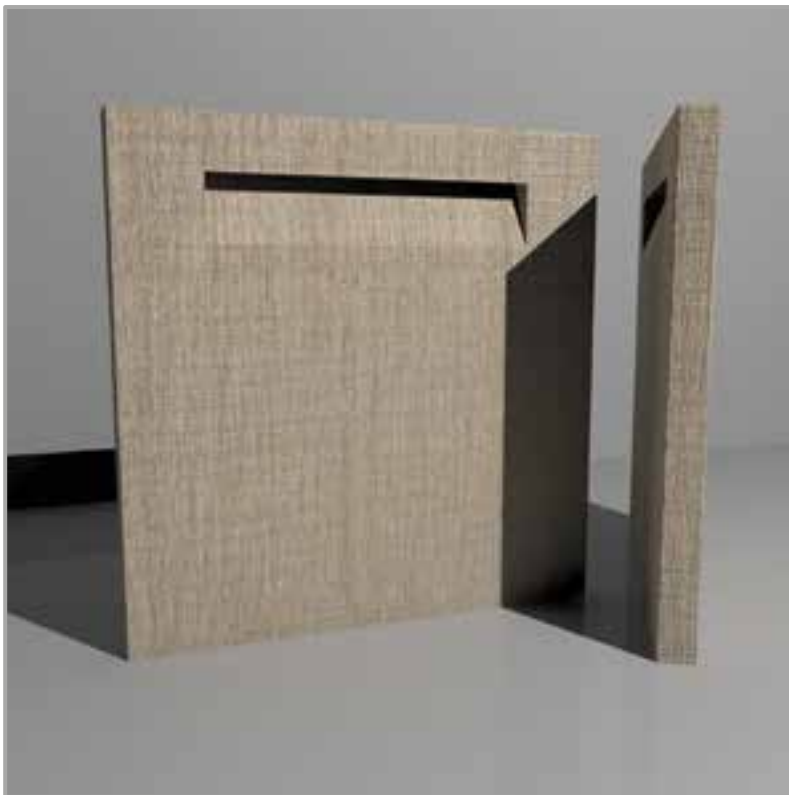

SEGHETTATO OAK
INCLINED CENTRAL HANDLE

SCALE 1:1

SPECIFICHE ANTA:

maniglia incasso centrale inclinata

SUPPORTO: listellare

ESSENZA: rovere impiallacciato seghettato

VENATURA: orizzontale

SPESSORE: 22 mm