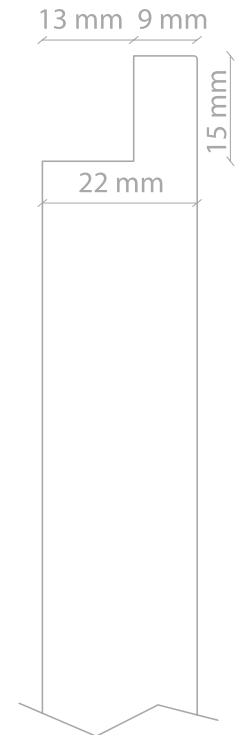

ANTA

ROVERE

MANIGLIA INCASSO INTERNO

DOOR

OAK

INTEGRATED INTERNAL HANDLE

SCALE 1:1

SPECIFICHE ANTA: maniglia incasso interno

SUPPORTO: listellare o truciolare

ESSENZA: rovere impiallacciato

VENATURA: orizzontale

SPESSORE: 22 mm

OPACITÀ: 5 gloss

DOOR SPECIFICS: integrated internal handle

SUPPORT: wooden strips or chipboard

FINISHING: oak veneer

GRAIN: horizontal

THICKNESS: 22 mm

OPACITY: 5 gloss