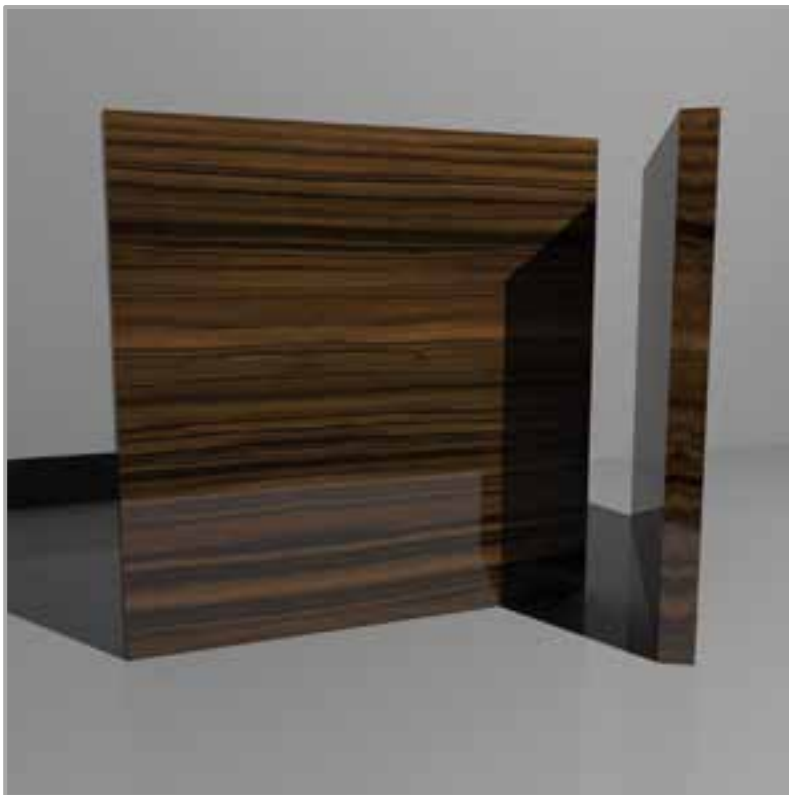

ANTA

POLIMERICO
LISCIA

DOOR

POLYMERIC
SMOOTH

SCALE 1:1

SPECIFICHE ANTA: liscia
SUPPORTO: MDF pannello classe E1
TIPO RIVESTIMENTO: laminato polimerico
SPESSORE: 22 mm
OPACITÀ: 90 gloss

DOOR SPECIFICS: smooth
SUPPORT: MDF E1 class panel
COATING TYPE: polymeric laminate
THICKNESS: 22 mm
OPACITY: 90 gloss