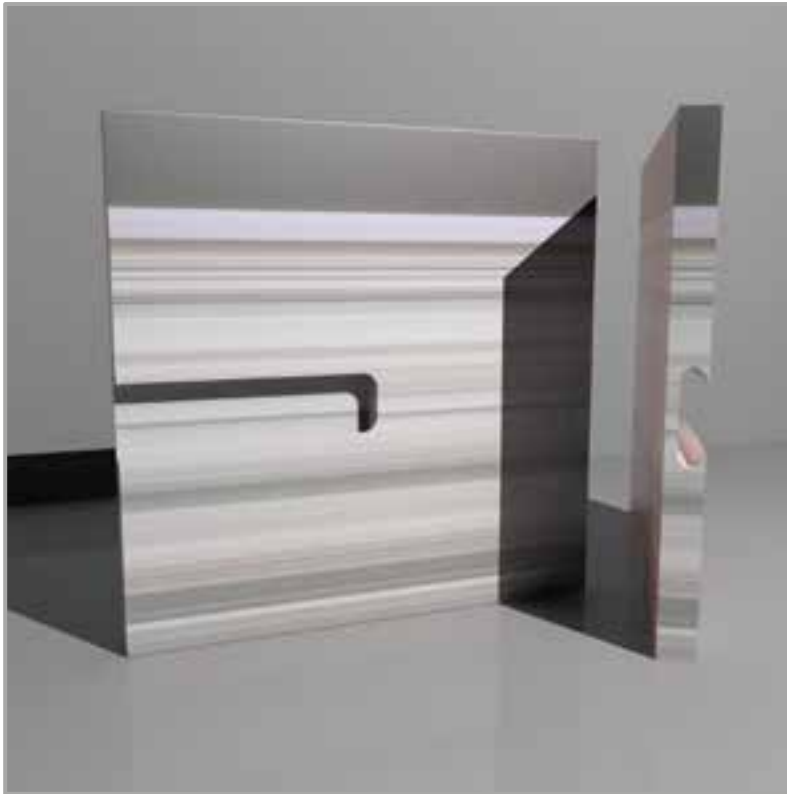

ANTA

LACCATO SPECIALE
MANIGLIA INCASSO LATERALE

DOOR

SPECIAL LACQUERED
INTEGRATED LATERAL HANDLE