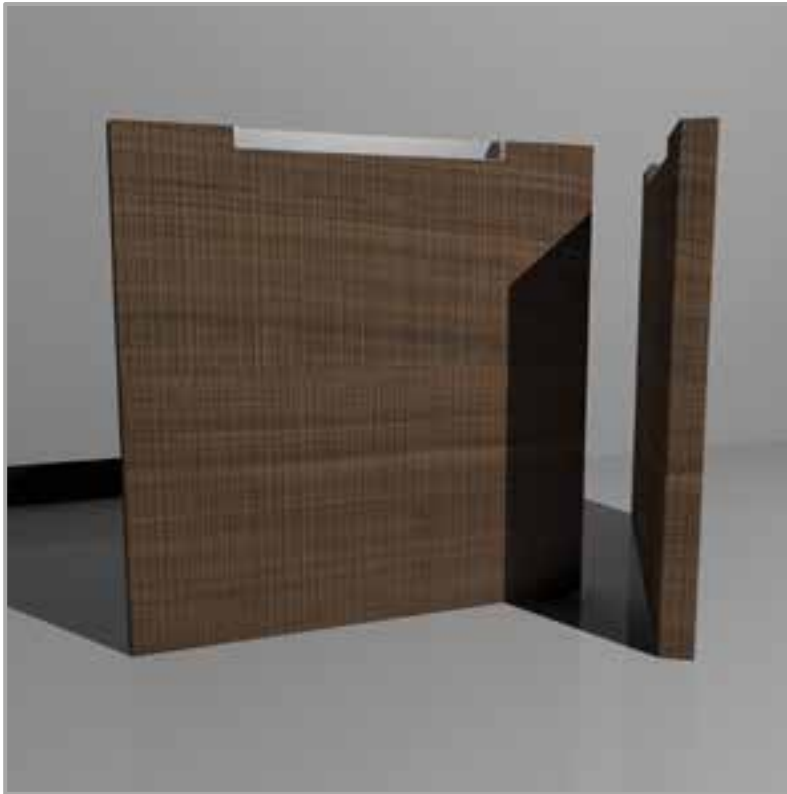

ANTA SPECIALE 4

MANIGLIA INCASSO INTERNO

DOOR SPECIAL 4

INTEGRATED INTERNAL HANDLE