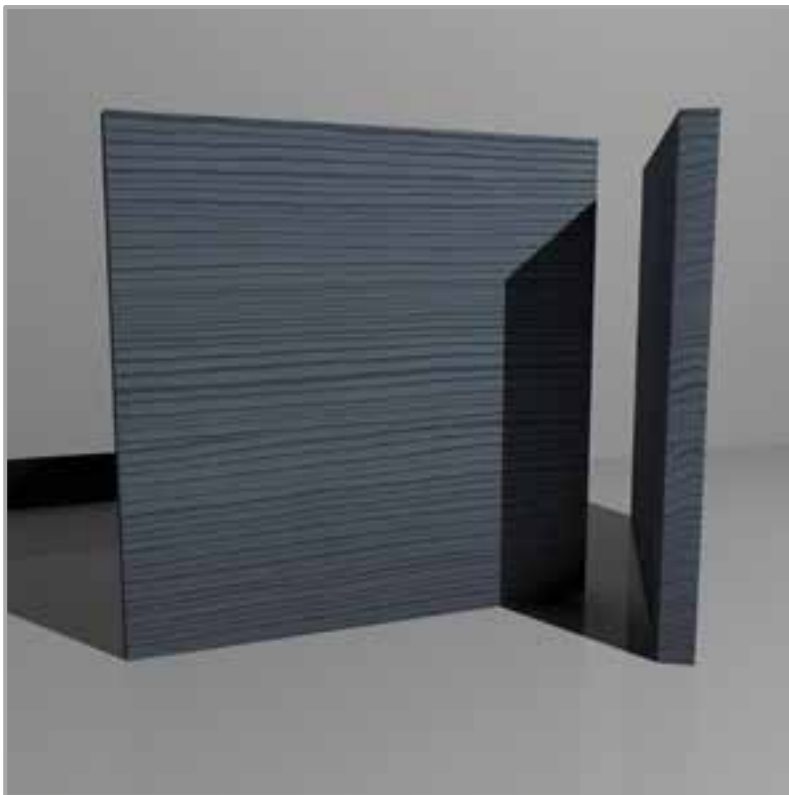

ANTA

SPECIALE 3
LISCIA

DOOR

SPECIAL 3
SMOOTH

SCALE 1:1

19 / 22 mm

SPECIFICHE ANTA: liscia
SUPPORTO: listellare o truciolare
ESSENZA: yellowpine impiallacciato
VENATURA: orizzontale
SPESSORE: 19 / 22 mm
OPACITÀ: 5 gloss