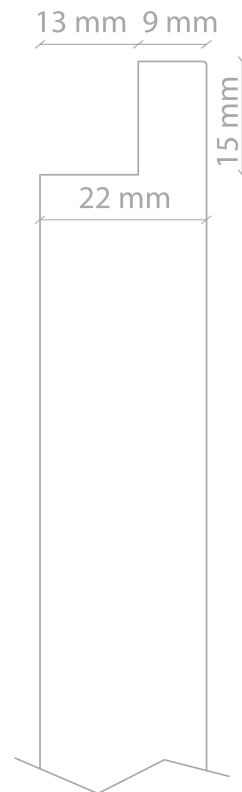

SCALE 1:1

SPECIFICHE ANTA: maniglia incasso interno
 SUPPORTO: listellare e truciolare
 ESSENZA: impiallacciato
 VENATURA: verticale
 SPESSORE: 22 mm
 OPACITÀ: 5 gloss

DOOR SPECIFICS: integrated internal handle
 SUPPORT: wooden strips and chipboard
 FINISHING: veneer
 GRAIN: vertical
 THICKNESS: 22 mm
 OPACITY: 5 gloss