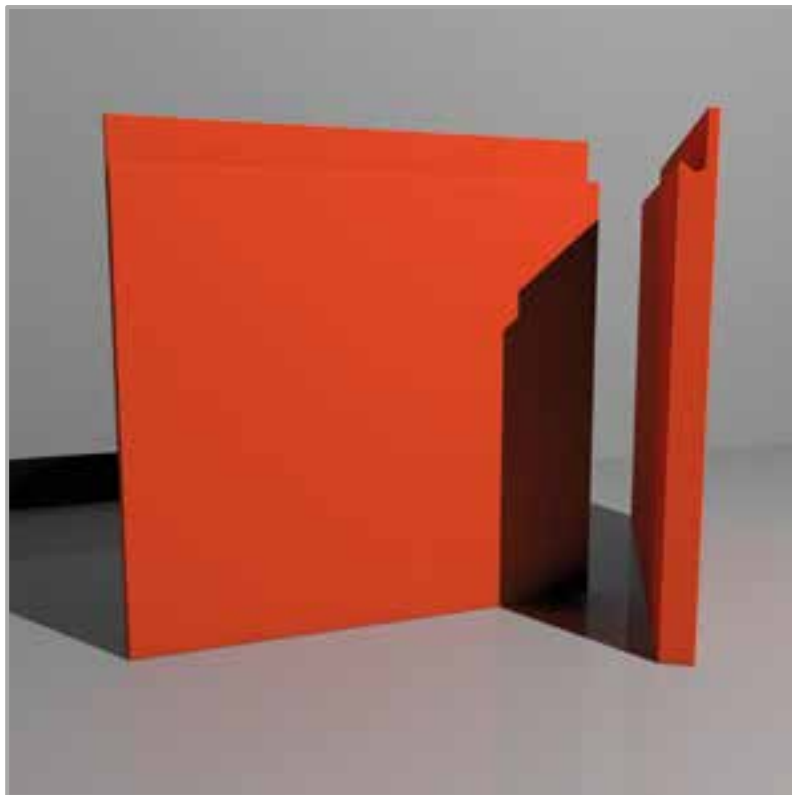

ANTA

LACCATO SUPERMATT
MANIGLIA SUPERIORE PASSANTE

DOOR

LACQUERED SUPERMATT
TOP HANDLE