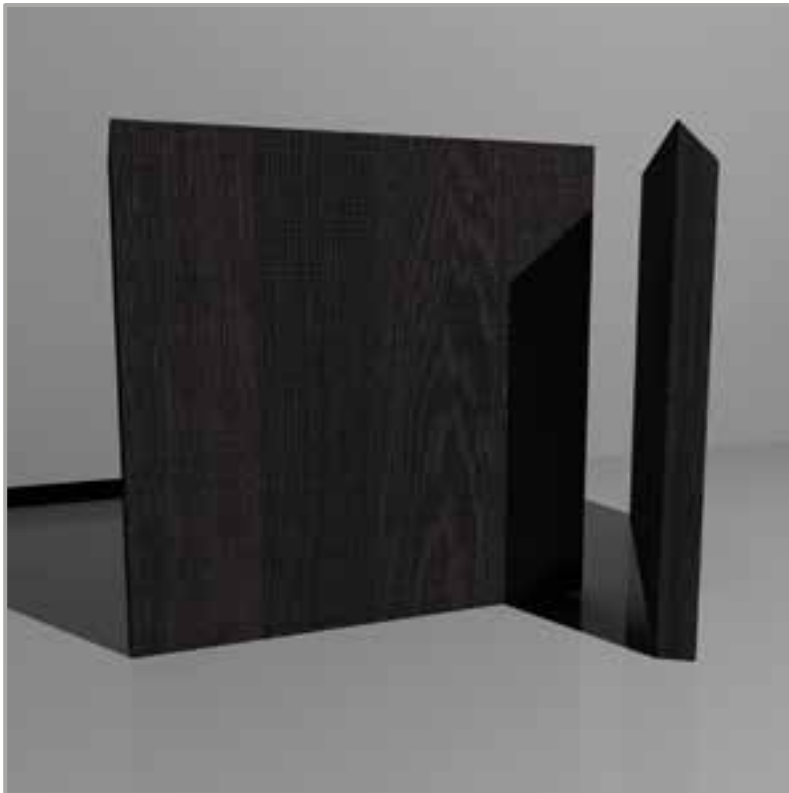

ANTA

SPECIALE 4
MANIGLIA TAGLIO 45°

DOOR

SPECIAL 4
HANDLE WITH 45° CUT

SCALE 1:1

SPECIFICHE ANTA: maniglia taglio 45°
SUPPORTO: listellare
ESSENZA: impiallacciato
VENATURA: verticale
SPESSORE: 22 mm
OPACITÀ: 5 gloss

DOOR SPECIFICS: handle with 45° cut
SUPPORT: wooden strips
FINISHING: veneer
GRAIN: vertical
THICKNESS: 22 mm
OPACITY: 5 gloss