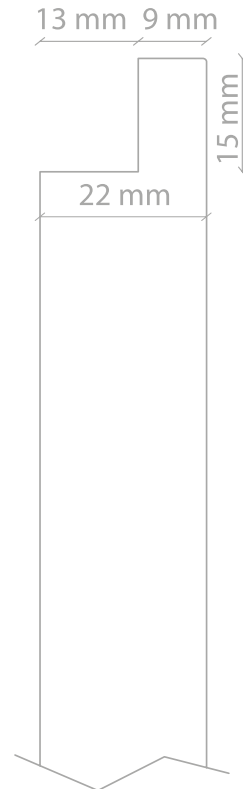

ANTA

LACCATO

MANIGLIA INCASSO INTERNO

DOOR

LACQUERED

INTEGRATED INTERNAL HANDLE

SCALE 1:1

SPECIFICHE ANTA: maniglia incasso interno
SUPPORTO: mdf pannello classe E1
TIPO RIVESTIMENTO: verniciato opaco o lucido
SPESSORE: 22 mm
OPACITÀ: 15 gloss (opaco), 100 gloss (lucido)

DOOR SPECIFICS: integrated internal handle
SUPPORT: E1 class mdf panel
COATING TYPE: matt or glossy varnished
THICKNESS: 22 mm
OPACITY: 15 gloss (matt), 100 gloss (glossy)