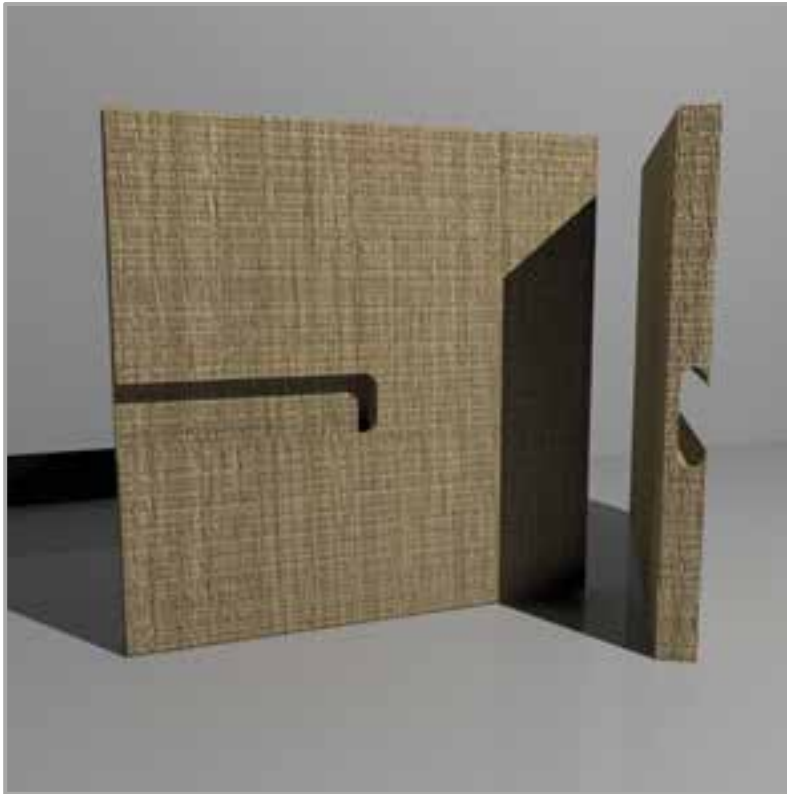

ANTA

ROVERE SEGHETTATO
MANIGLIA INCASSO LATERALE

DOOR

SEGHETTATO OAK
INTEGRATED LATERAL HANDLE