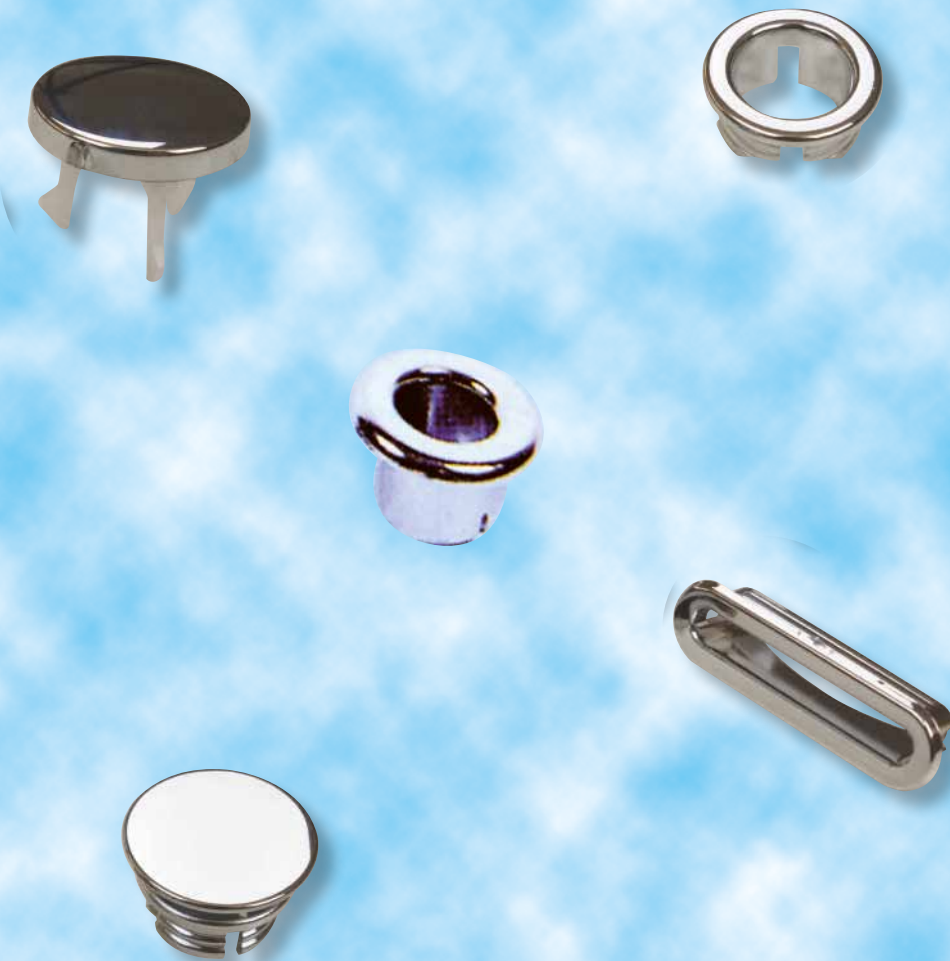

Art. 516 D
Tubo di prolunga rigido Ø 110 x 25

Art. 516 E
Tubo di prolunga rigido Ø 100 x 25

FE.SAL.PLAST.