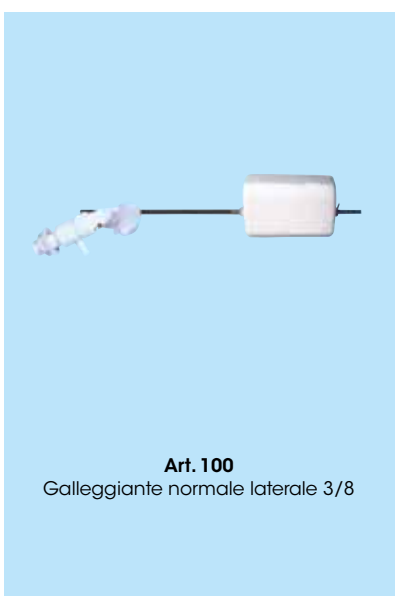

Art. 100
Galleggiante normale laterale 3/8