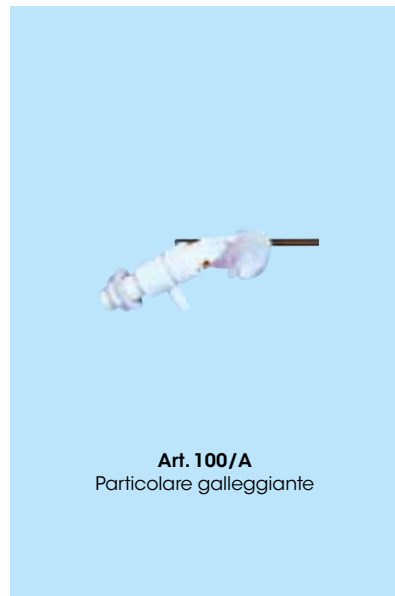

Art. 100/A
Particolare galleggiante

MADE IN ITALY

FE.SAL.PLAST.