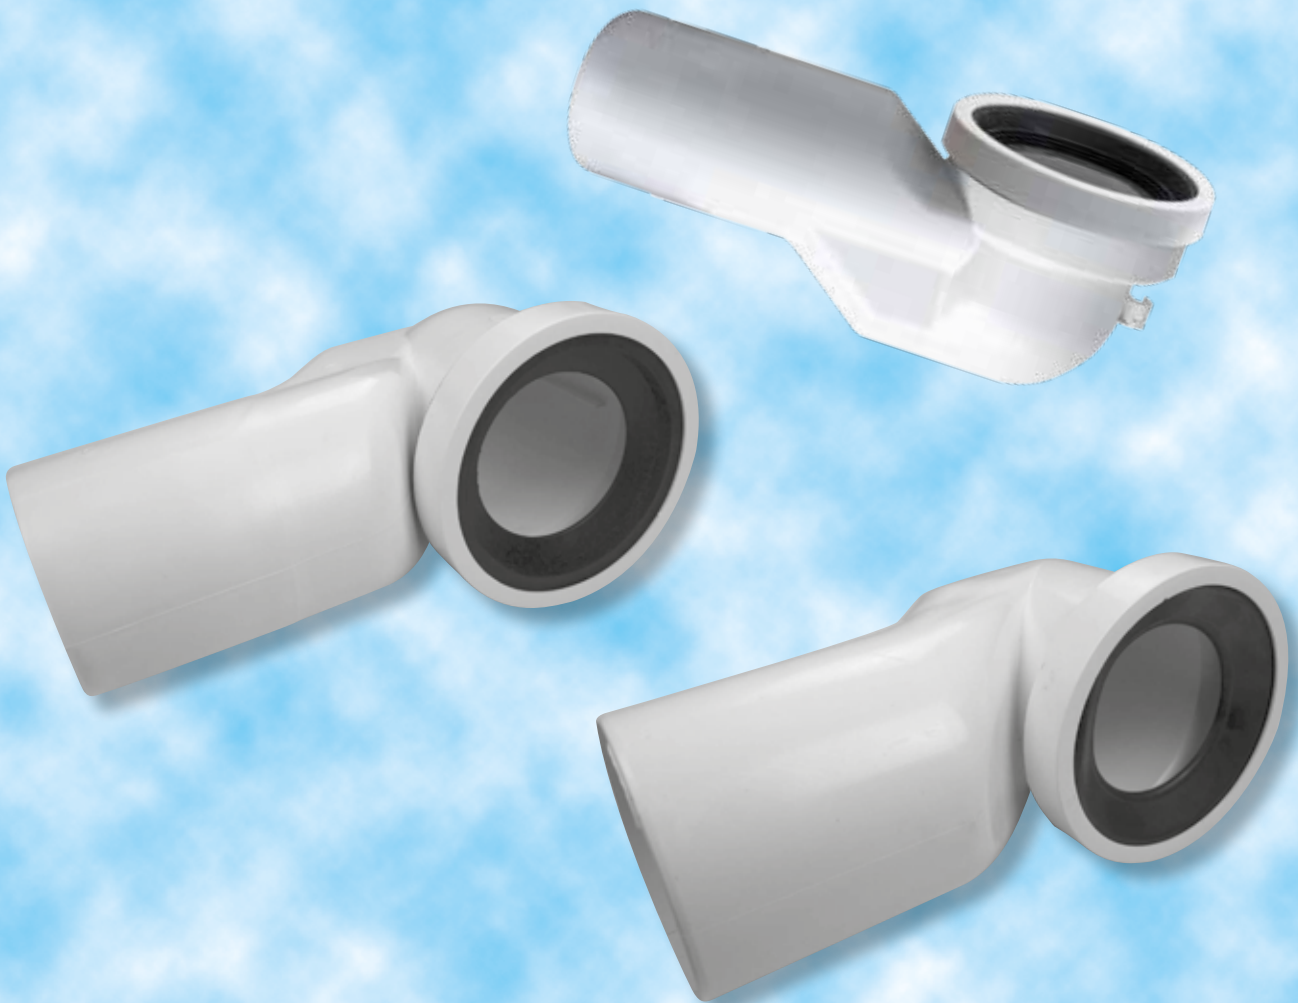

FE.SAL.PLAST.

Via Don Milani, 53/55
52011 **SOCI Bibbiena** (Arezzo) - Italy
Tel. +39 0575 561626 - Fax +39 0575 561770
www.fesalplast.it - e-mail: info@fesalplast.com

Art. 512
Curva tecnica per WC Ø 110