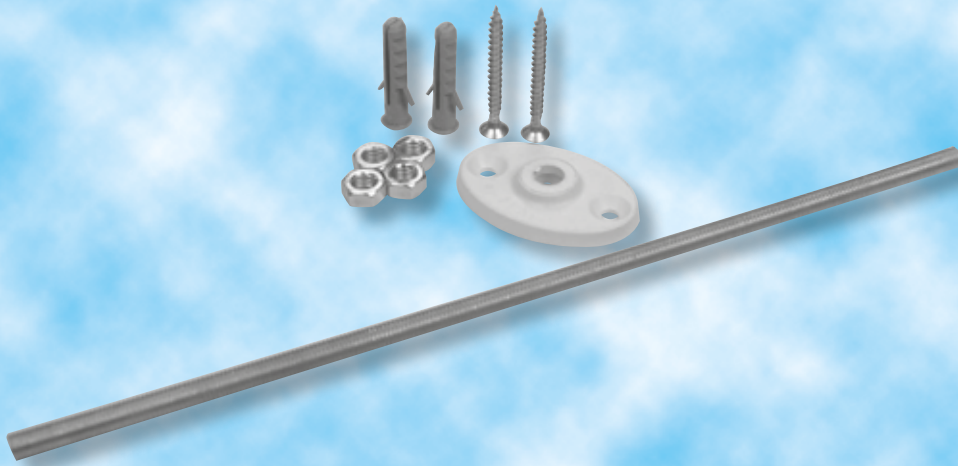

Art. 01
Meccanismo W.C.
monoblocco con
cordicella

Art. 2020
Meccanismo W.C. monoblocco ad aria

Art. 122OT
Galleggiante "SALURO"
filetto ottone 3/8

Art. 122PL
Filetto plastica 3/8

Art. 125
Attacco acqua da
basso "Unico",

Art. 100
Galleggiante normale laterale 3/8

Art. 100/A
Particolare galleggiante

MADE IN ITALY

FE.SAL.PLAST.

FE.SAL.PLAST.

Via Don Milani, 53/55
52011 **SOCI Bibbiena** (Arezzo) - Italy
Tel. +39 0575 561626 - Fax +39 0575 561770
www.fesalplast.it - e-mail: info@fesalplast.com

Art. 24
WC coeccentrico

Art. 25
WC eccentrico

Art. 500
Guarnizione con alette
Ø 90 - 100 - 110

Art. 207
Bussolina Ø 6

Art. 208
Funghetto Ø 10

Art. 203
Tassello con bordo
da Ø 6 a Ø 14

Art. 501
KIT DI FISSAGGIO
per curva tecnica

Art. 200
Shattaf bianca con tubo flessibile

Art. 200A
Shattaf bianca

Art. 502
Anello per curve