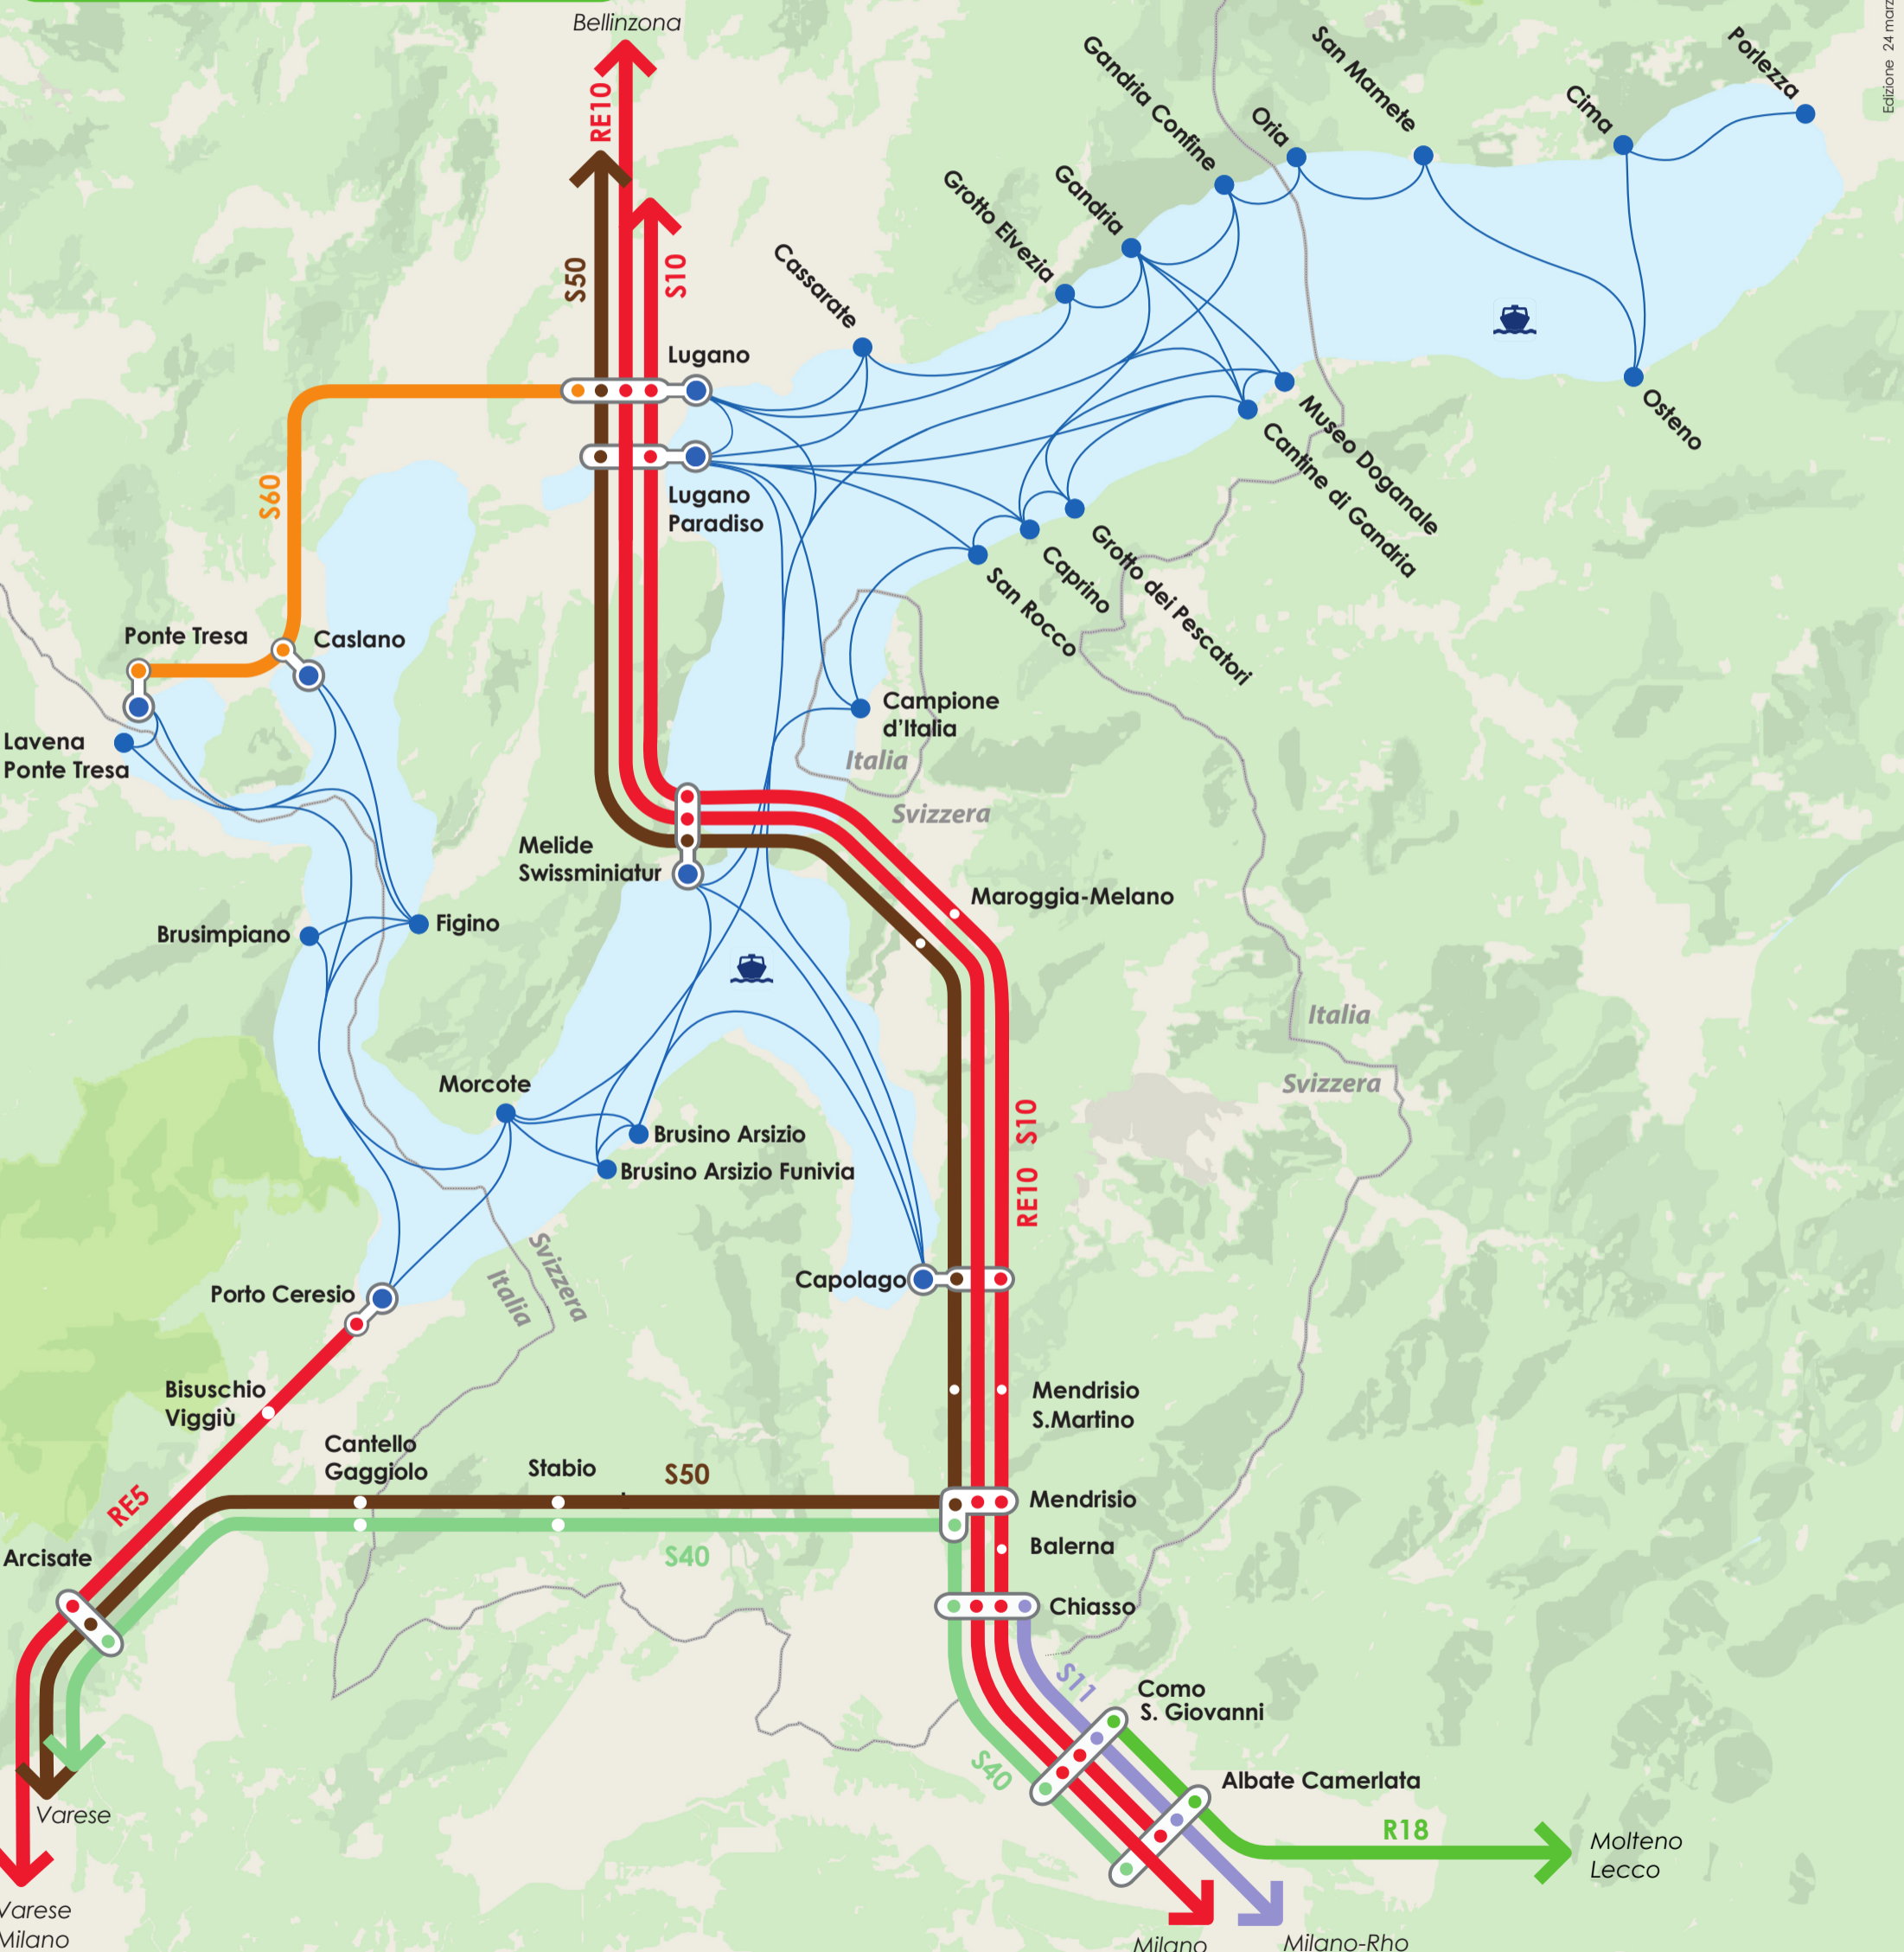

Lago di Lugano. Servizio di navigazione di linea e servizio ferroviario

Lugano Lake. Scheduled ferries and trains

Verifica sugli orari le corse e i giorni dei collegamenti!
Check routes and days on the timetables!

Informazioni e orari di navigazione
Information, scheduled ferries and boats
www.lakelugano.ch

Orari e informazioni navigazione, treni e autobus
Journey planner for navigation, train and bus
www.muoversi.regione.lombardia.it

Edizione 24 marzo - 21 ottobre 2018 - Regione Lombardia

Navigazione
Ferries and boats

- Collegamenti e scali
Connections and stopover
- Scali e stazioni ferroviarie
Ferry and boat stopovers and train stations

Treni
Trains

- RE5 Porto Ceresio-Milano
- RE10 Milano-Como-Chiasso-Bellinzona
- S10 Albate-Chiasso-Bellinzona
- R18 Como-Molteno-Lecco

- S11 Chiasso-Como-Milano-Rho
- S60 Ponte Tresa-Lugano
- S50 Varese-Mendrisio-Bellinzona
- S40 Varese-Mendrisio-Albate*