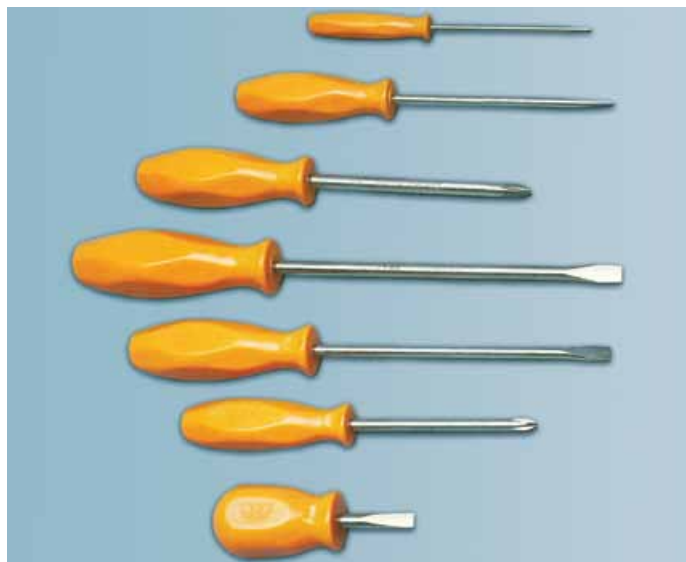

Cabo Acetato Ref. 1000

Chave de Fendas

   					
75x4	75	4	4	75x20	35
100x5	100	5	4	75x20	50
125x6	125	6	5	82x22	50
150x7	150	7	6	95x26	95
175x8	175	8	7	95x26	115
200x9	200	9	8	104x30	165
250x10	250	10	8	104x30	185
30x6	30	6	6	55x30	40

Chave de Fendas para Electricistas

   					
75x3	75	3	3	60x12	20
100x3	100	3	3	60x12	20
125x4	125	4	4	75x20	65
150x4	150	4	4	75x20	65
200x4	200	4	4	75x20	65
150x5	150	5	5	75x20	65
200x6	200	6	6	83x23	80

Cabo Plástico Ref. 900

Chave de Fendas

					
					
75x4	75	4	4	75x20	30
100x5	100	5	4	75x20	30
125x6	125	6	5	82x22	55
150x7	150	7	6	95x26	80
175x8	175	8	7	95x26	105
200x9	200	9	8	104x30	150
250x10	250	10	8	104x30	170
30x6	30	6	6	55x30	35

Chave de Estrela

				
				
Nº0	60	3	75x20	15
Nº1	80	5	75x20	35
Nº2	100	6	83x23	60
Nº3	150	8	104x30	130
Nº4	200	10	104x30	210
Nº2	30	6	55x30	35

Busca-Polos

1300	120x4mm
1301	80x3,5mm