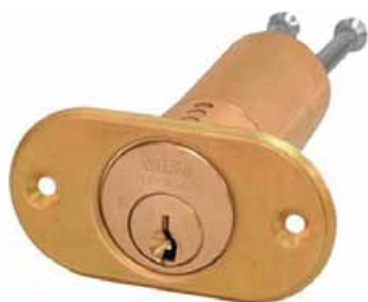

Trincos Eléctricos

Chave / Chave Zincada

8992-1

8992-2

Chave / Chave + Botão Pintados

8972-1

8972-2

Cadeados

Rectangulares

298	20mm
299	25mm
301	30mm
302	40mm
303	50mm
304	60mm
305	70mm

"Corazzati"

4015	62mm
4016	81mm
4017	91mm

Cilindros

Cilindro Tipo Europeu

721	27x27
727	30x30

Cilindro Solto

712

Cilindro Fixo

794

Conjunto Cilindro

791+794