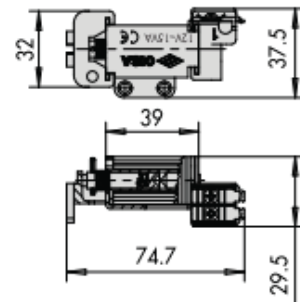

Bobine

07025-00