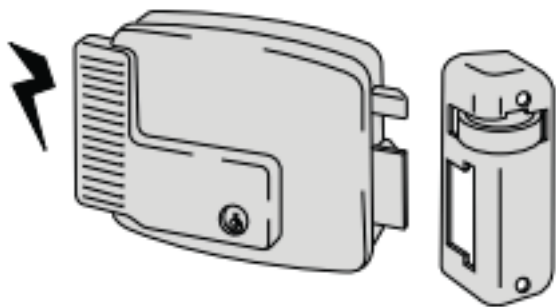

Chave / Chave

11921-60-1	Cil. Fixo Direito
11921-60-2	Cil. Fixo Esquerdo
11921-60-3	Cil. Fixo Direito (Exterior)
11921-60-4	Cil. Fixo Esquerdo (Exterior)