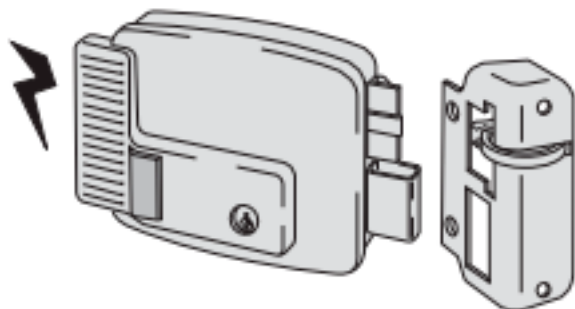

Chave / Chave + Botão (Fechadura Manual)

11670-60-1	Cil. Solto Direito
11670-60-2	Cil. Solto Esquerdo
11671-60-1	Cil. Fixo Direito
11671-60-2	Cil. Fixo Esquerdo