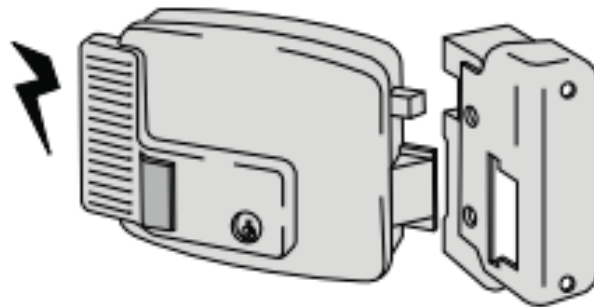

Chave / Chave + Botão (Abertura ao contrário)

11931-60-3	Cil. Fixo Direito
11931-60-4	Cil. Fixo Esquerdo