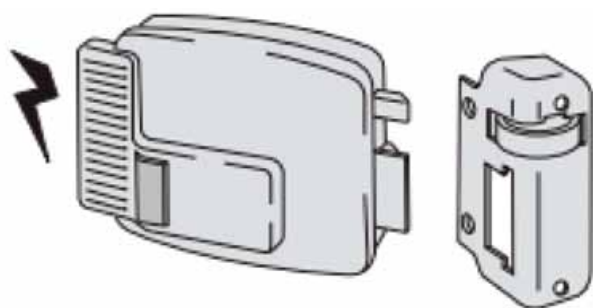

Desvio de Trancas

6418

Trincos Eléctricos Pintados

Chave / Botão

11610-60-1	Cil. Solto Direito
11610-60-2	Cil. Solto Esquerdo
11611-60-1	Cil. Fixo Direito
11611-60-2	Cil. Fixo Esquerdo

Chave / Chave + Botão