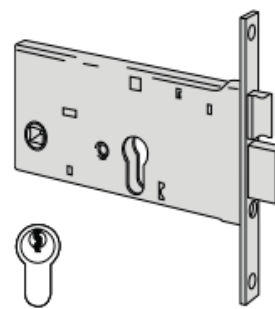

Fechadura Horizontal de Embutir

44360-70