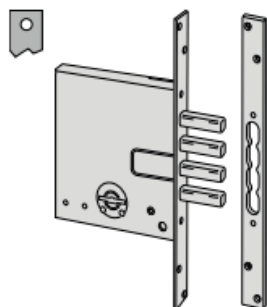

Fechadura de Embutir de Gorges

57028-60