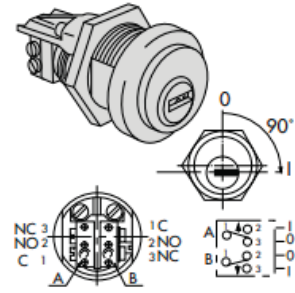

28x28	Latonado
-------	----------

Meio Cilindro

OE304-02	30x10
OE304-02	30x10

Micro Interruptor

OA415-01

Cadeados

Cadeados Marine

21710-30
21710-40
21710-50
21710-60