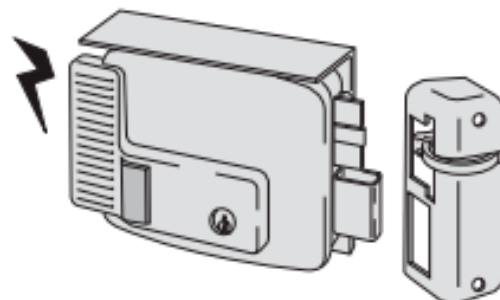

Chave/Chave + Botão (Fech. Manual + Chapa de Protecção)

11771-60-1	Cil. Fixo Direito
11771-60-2	Cil. Fixo Esquerdo