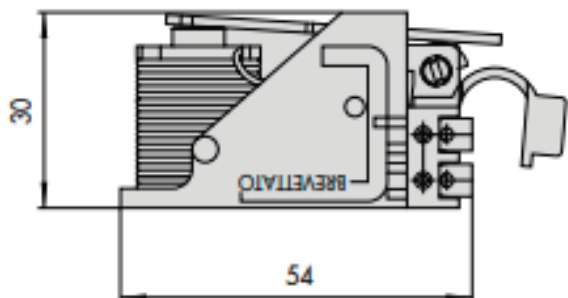

Chave / Chave + Botão (Abertura ao contrário)

11931-60-3	Cil. Fixo Direito
11931-60-4	Cil. Fixo Esquerdo

Cilindro Solto

OG500-00-0

Cilindro Fixo

OG200-55

Bobine

07120-1
 07120-2