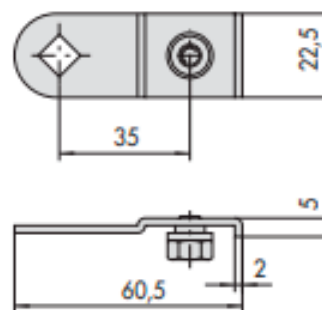

JG Segredos p/ Fechadura 57157/67/77

07590-35	Direito
07590-38	Esquerdo

Chave Telescópica

125-1	Direita
125-2	Esquerda

Chave Inteira

120-1	Direita
120-2	Esquerda

Escudo Protector

Latonado	Niquelado
----------	-----------