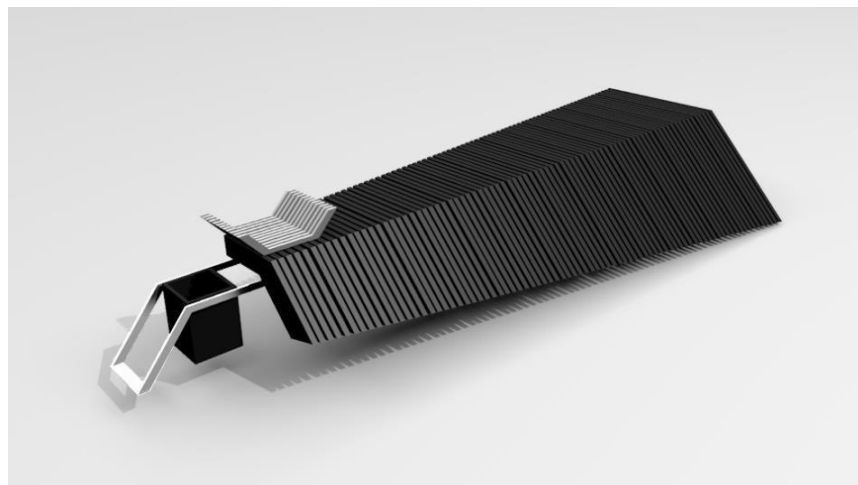

UITVOERINGEN OP MAAT