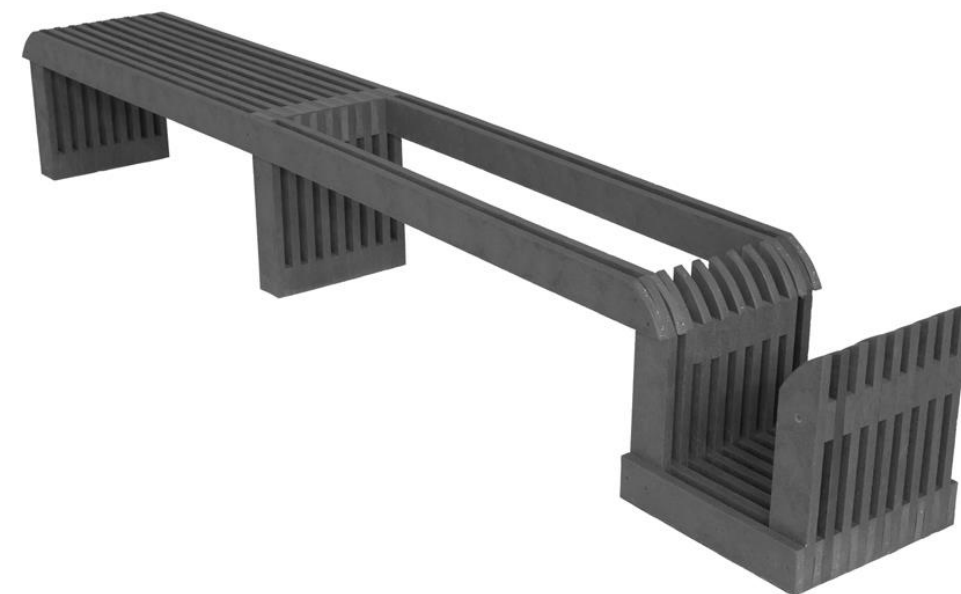

BANK met lage armleuning

NAAM | AFMETINGEN (in cm) | KLEUR

	L x B x H	gewicht	kleur
Bank met lage armleuning Art. 18.05.80007	120 x 45 x 50	47 kg	Grijs

BANK met bak en standaard

NAAM | AFMETINGEN (in cm) | KLEUR

	L x B x H	gewicht	kleur
Bank met bak en standaard Art. 18.05.80011	277 x 38 x 40	70 kg	Grijs

BANK met bloembakken

NAAM | AFMETINGEN (in cm) | KLEUR

	L x B x H	gewicht	kleur
Bank met bloembakken Art. 18.05.80004	246 x 46 x 59	172 kg	Grijs