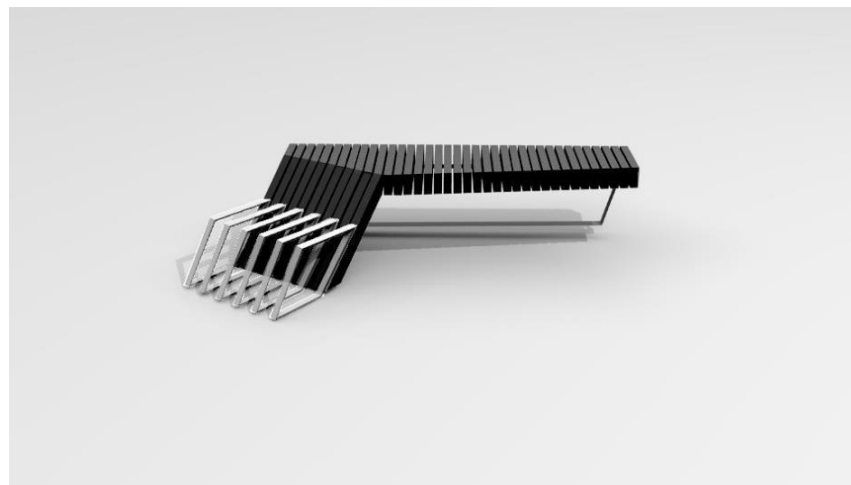

UITVOERINGEN OP MAAT