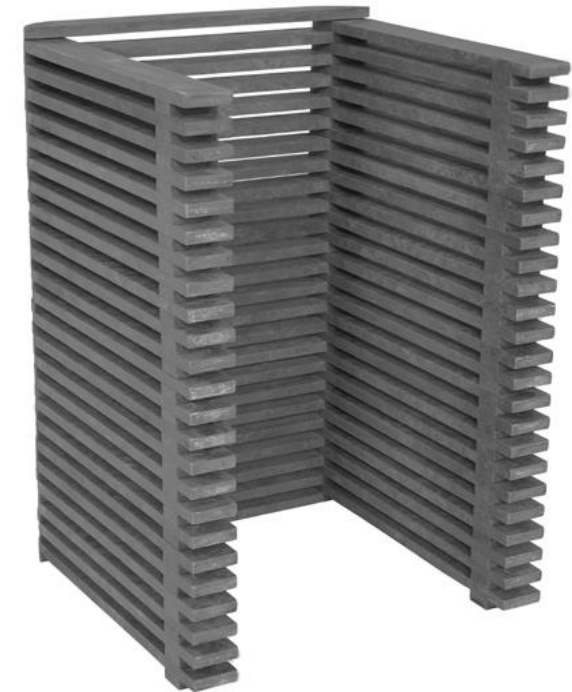

TUINHOCKER

NAAM | AFMETINGEN (in cm) | KLEUR

	L x B x H	gewicht	kleur
Tuinhocker Art. 18.09.10002	60,5 x 48,5 x 40	20 kg	Grijs

OMBOUW AFVALBAK

NAAM | AFMETINGEN (in cm) | KLEUR

	L x B x H	gewicht	kleur
Ombouw afvalbak Art. 18.09.10005	70 x 69 x 97	82 kg	Grijs