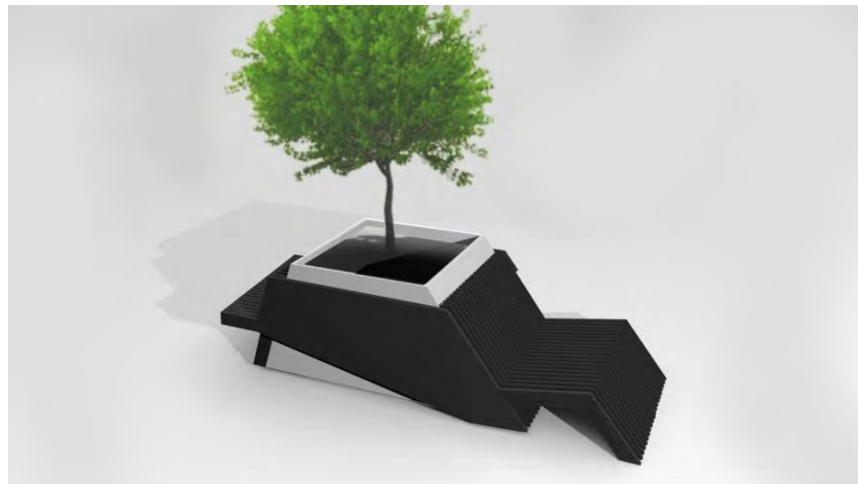

UITVOERINGEN OP MAAT