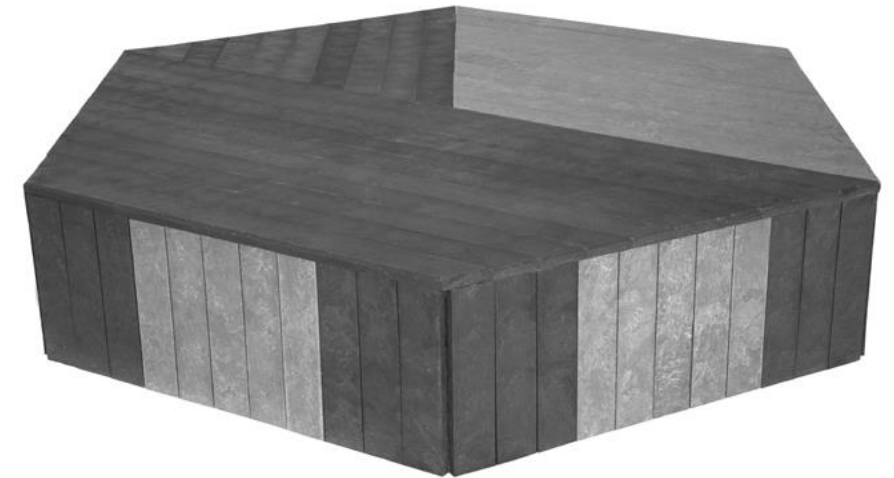

STRAATLANTAARN

NAAM | AFMETINGEN (in cm) | KLEUR

	hoogte	gewicht	kleur
Straatlantaarn 18.09.80001	475	96 kg	Bruin

VLONDER

NAAM | AFMETINGEN (in cm) | KLEUR

	L x B x H	kleur
Vlonder Prijs op aanvraag	184 x 160 x 5	Grijs Bruin Zwart