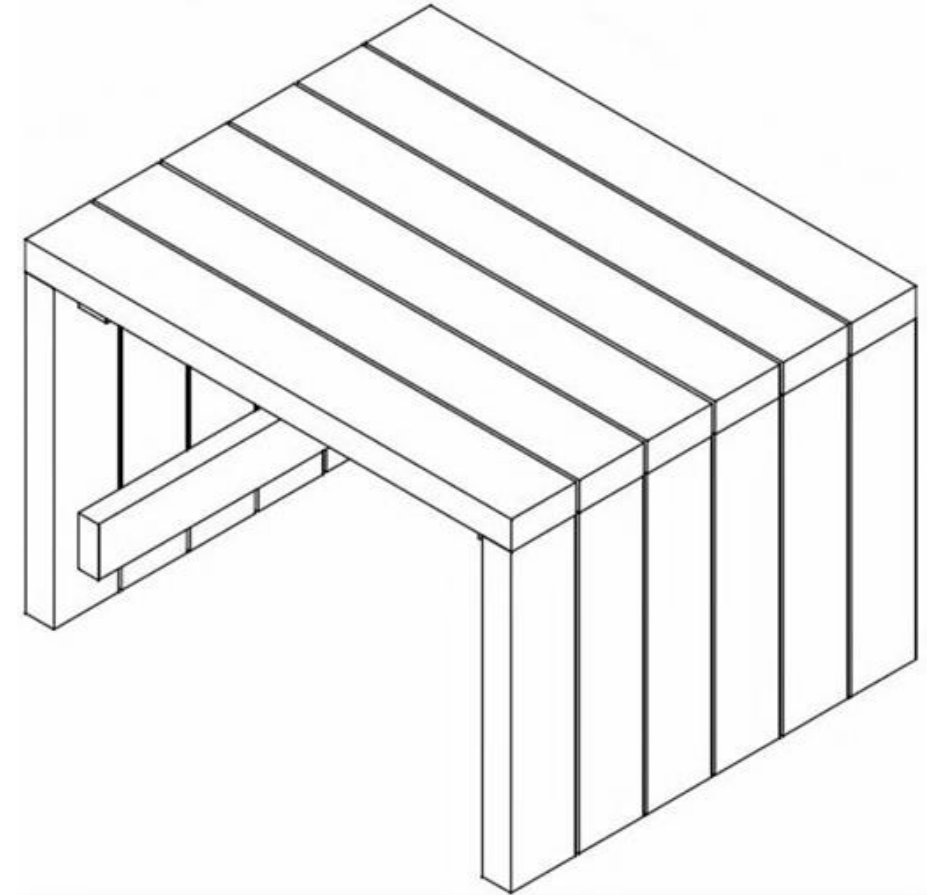

TUINHOCKER

NAAM | AFMETINGEN (in cm) | KLEUR

	L x B x H	gewicht	kleur
Tuinhocker Art. 18.09.10002	60,5 x 48,5 x 40	20 kg	Grijs