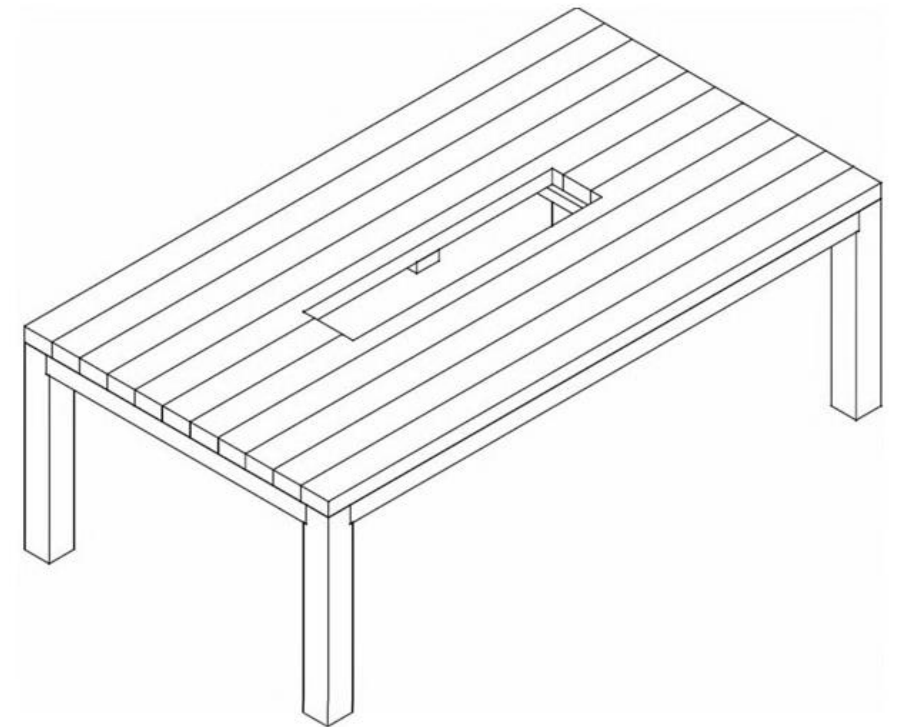

NAAM | AFMETINGEN (in cm) | KLEUR

	L x B x H	gewicht	kleur
Picknicktafel 4-zits Art. 18.04.50003	200 x 200 x 75	203 kg	Grijs Bruin Zwart

BBQ-TAFEL

NAAM | AFMETINGEN (in cm) | KLEUR

	L x B x H	gewicht	kleur
BBQ-tafel Art. 18.04.80004	180 x 173,5 x 72	160 kg	Grijs