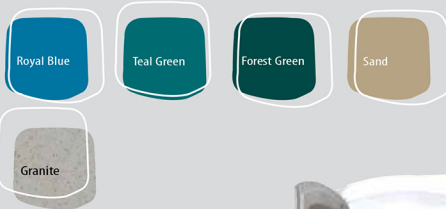

MAXIM 3000

MAXIM 3000

Le caratteristiche più sorprendenti di Maxim 3000 sono le pareti ultra lisce, l'aspetto slanciato e gli interni spaziosi. Senza ripiani sui quali possano accumularsi polvere, detriti o rifiuti, Maxim 3000 rimane pulito più a lungo rispetto a qualsiasi altro bagno. Gli interni arrotondati creano spazio aggiuntivo e l'esclusivo profilo del serbatoio consentono una posizione di seduta più confortevole per gli utenti. Inoltre, Maxim 3000 è dotato di due solide molle di tenuta della porta, per evitare che la sporcizia si riversi nella cabina. Nel complesso, gli utenti ritengono che Maxim 3000 sia un bagno attraente e spazioso dall'aspetto pulito.

- :: **Dimensioni (AxPxL)** 2,28 m x 1,12 m x 1,22 m
- :: **Peso** 84 kg
- :: **Capacità** 241 l
- :: **Colori**

Accessories/Options

- 1 **Kit di lavaggio base (pompa manuale)**
- 2 **kit di lavaggio Deluxe (pompa a mano)**
- 3 **"Swish" con piattaforma di sollevamento (pompa a mano)**
- 4 **kit di lavaggio Deluxe (pompa a pedale)**
- 5 **kit di pittura ad acqua dolce Deluxe (pompa a piede) (capacità 72 l)**
- 6 **lavaggio a mano Maxim 3000 (capacità 38 l)**
- 7 **Kit per sollevare il Maxim 3000 con un serbatoio vuoto**
- 8 **Kit per sollevare il Maxim 3000 con un serbatoio pieno**
- 9 **Ciotola in acciaio inox (solo in combinazione con 4 e 5)**