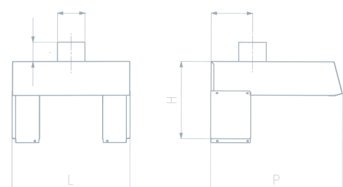

ACCESSOIRES

- Sur demande: montage hotte avec filtres en réseau étiré (sans moteur) avec conduit de diamètre 100 mm

ZUBEHÖR

- Auf Anfrage: Abzugshaube mit Strecknetzfiltern aus rostfreiem Stahl (ohne Saugmotor) und Rosette 100 mm Diameter

TECHNICAL INFO

Modello	Larghezza	Profondità	Altezza	Numero di arrosticini	Tensione	Potenza
Model	Width	Depth	Height	Mini-Kebabs	Voltage	Power
Modèle	Largeur	Profondeur	Hauteur	Mini-brochettes	Tension	Puissance
Modell	Breite	Tiefe	Höhe	Mini-Spieße	Spannung	Leistung
CA 20	400 mm	450 mm	725 mm	20	230 V~	2,6 KW

Cappa per	Larghezza L	Profondità P	Altezza H	N. Filtri
Hood for	Width L	Depth P	Height H	Filters Nr.
Hotte pour	Largeur L	Profondeur P	Hauteur H	N. Filtres
Abzugshaube für	Breite L	Tiefe P	Höhe H	Filter Nr.
CA 20	430 mm	475 mm	275 mm	1