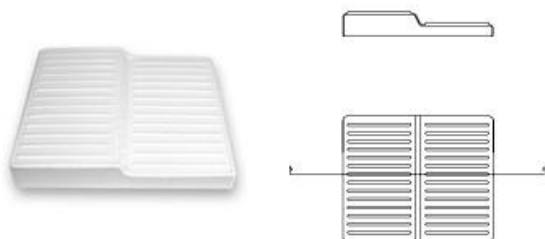

### Alzata da banco

Espositore per banco frigo a 2 livelli.

**Dimensioni:** mm 540x450x80h

**Materiale:** polistirolo

**Colore:** bianco

AB001

### Alzata da banco

Espositore per banco frigo a 2 livelli.

**Dimensioni:** mm 860x450x80h

**Materiale:** polistirolo

**Colore:** bianco

AB002

### Alzata da banco

Espositore per banco frigo a 3 livelli.

**Dimensioni:** mm 845x550x120h

**Materiale:** polistirolo

**Colore:** bianco

AB003

PASOLINI  
in-store marketing