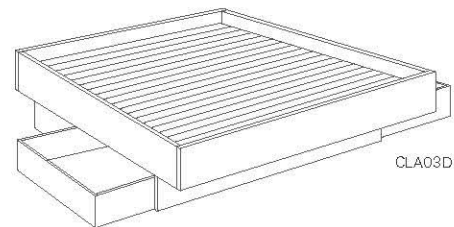

VIKING TRADER
2585 SHATTUCK AVE
BERKELEY, CA 94704
510-486-1090
VIKINGTRADER.COM

CLASSICA

CLA48 GENTS CHEST 5 drawers / COMMODE À PORTE 5 tiroirs
Inside drawer behind door and 2 adjustable shelves /
Petit tiroir derrière la porte et 2 tablettes ajustables
49 x 20 x 46 ½

CLA36 HIGH CHEST 5 drawers / CHIFFONNIER 5 tiroirs
36 ½ x 20 x 46 ½

CLA24 NARROW CHEST 5 drawers / SEMAINIER 5 tiroirs
24 x 20 x 46 ½

CLA72 DOUBLE DRESSER 6 drawers / COMMODE DOUBLE 6 tiroirs
One drawer with a divider / Un tiroir avec séparateur
72 x 20 x 29 ½

CLA33 SINGLE DRESSER 3 drawers / CHIFFONNIER 3 tiroirs
36 ½ x 20 x 29 ½

CLA20 NIGHT TABLE 3 drawers / TABLE DE NUIT 3 tiroirs
Without curved top / Sans dessus courbé
22 x 18 x 20 ½

CLA22 NIGHT TABLE 3 drawers / TABLE DE NUIT 3 tiroirs
With curved top / Avec dessus courbé
22 x 18 x 29 ½

CLA0 MIRROR / MIROIR
32 x ¾ x 44

CLA00 - HEADBOARDS / TÊTES DE LIT

- **CLA83H King** 83 x 5 ½ x 29 ½
- **CLA77H California King** 77 x 5 ½ x 29 ½
- **CLA65H Queen** 65 x 5 ½ x 29 ½
- **CLA59H Double** 59 x 5 ½ x 29 ½
- **CLA44H Single / Simple** 44 x 5 ½ x 29 ½

CLA03F - PLATFORM BEDS WITH FULL BASE / LITS PLATE-FORME AVEC BASE PLEINE

- **CLA03KF King** 80 ½ x 82 ½ x 16 ⅝
- **CLA03CF California King** 74 ½ x 86 ½ x 16 ⅝
- **CLA03QF Queen** 62 ½ x 82 ½ x 16 ⅝
- **CLA03DF Double** 56 ½ x 77 ½ x 16 ⅝
- **CLA03SF Single / Simple** 41 ½ x 77 ½ x 16 ⅝

CLA03D - PLATFORM BEDS WITH DRAWER BASE / LITS PLATE-FORME AVEC BASE À TIROIRS

- **CLA03KD King** 80 ½ x 82 ½ x 16 ⅝
- **CLA03CD California King** 74 ½ x 86 ½ x 16 ⅝
- **CLA03QD Queen** 62 ½ x 82 ½ x 16 ⅝
- **CLA03DD Double** 56 ½ x 77 ½ x 16 ⅝
- **CLA03SD Single / Simple** 41 ½ x 77 ½ x 16 ⅝

CLA00F - BEDS WITH FULL BASE / LITS AVEC BASE PLEINE

- **CLA00KF King** 83 x 87 x 29 ½
- **CLA00CF California King** 77 x 91 x 29 ½
- **CLA00QF Queen** 65 x 87 x 29 ½
- **CLA00DF Double** 59 x 82 x 29 ½
- **CLA00SF Single / Simple** 44 x 82 x 29 ½

CLA00D - BEDS WITH DRAWER BASE / LITS AVEC BASE À TIROIRS