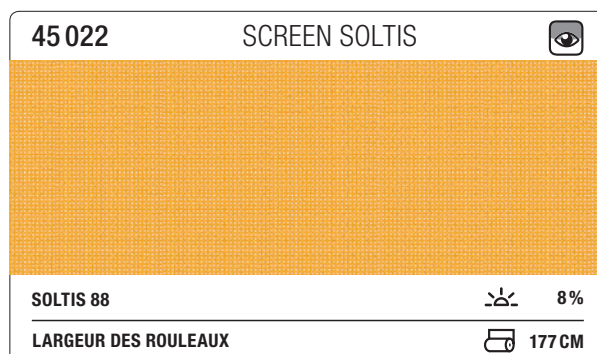

**45 010** SCREEN SOLTIS 

SOLTIS 88  8%  
 LARGEUR DES ROULEAUX  177 / 267 CM

**45 016** SCREEN SOLTIS 

SOLTIS 88  8%  
 LARGEUR DES ROULEAUX  177 / 267 CM

**46 018** SCREEN SOLTIS 

SOLTIS 92  3%

LARGEUR DES ROULEAUX  177 / 267 CM