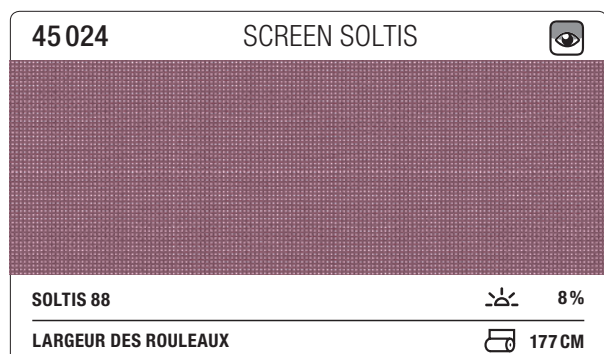

**45 010** SCREEN SOLTIS 

SOLTIS 88  8%  
 LARGEUR DES ROULEAUX  177 / 267 CM

**45 016** SCREEN SOLTIS 

SOLTIS 88  8%  
 LARGEUR DES ROULEAUX  177 / 267 CM

**46 018** SCREEN SOLTIS 

SOLTIS 92  3%

LARGEUR DES ROULEAUX  177 / 267 CM