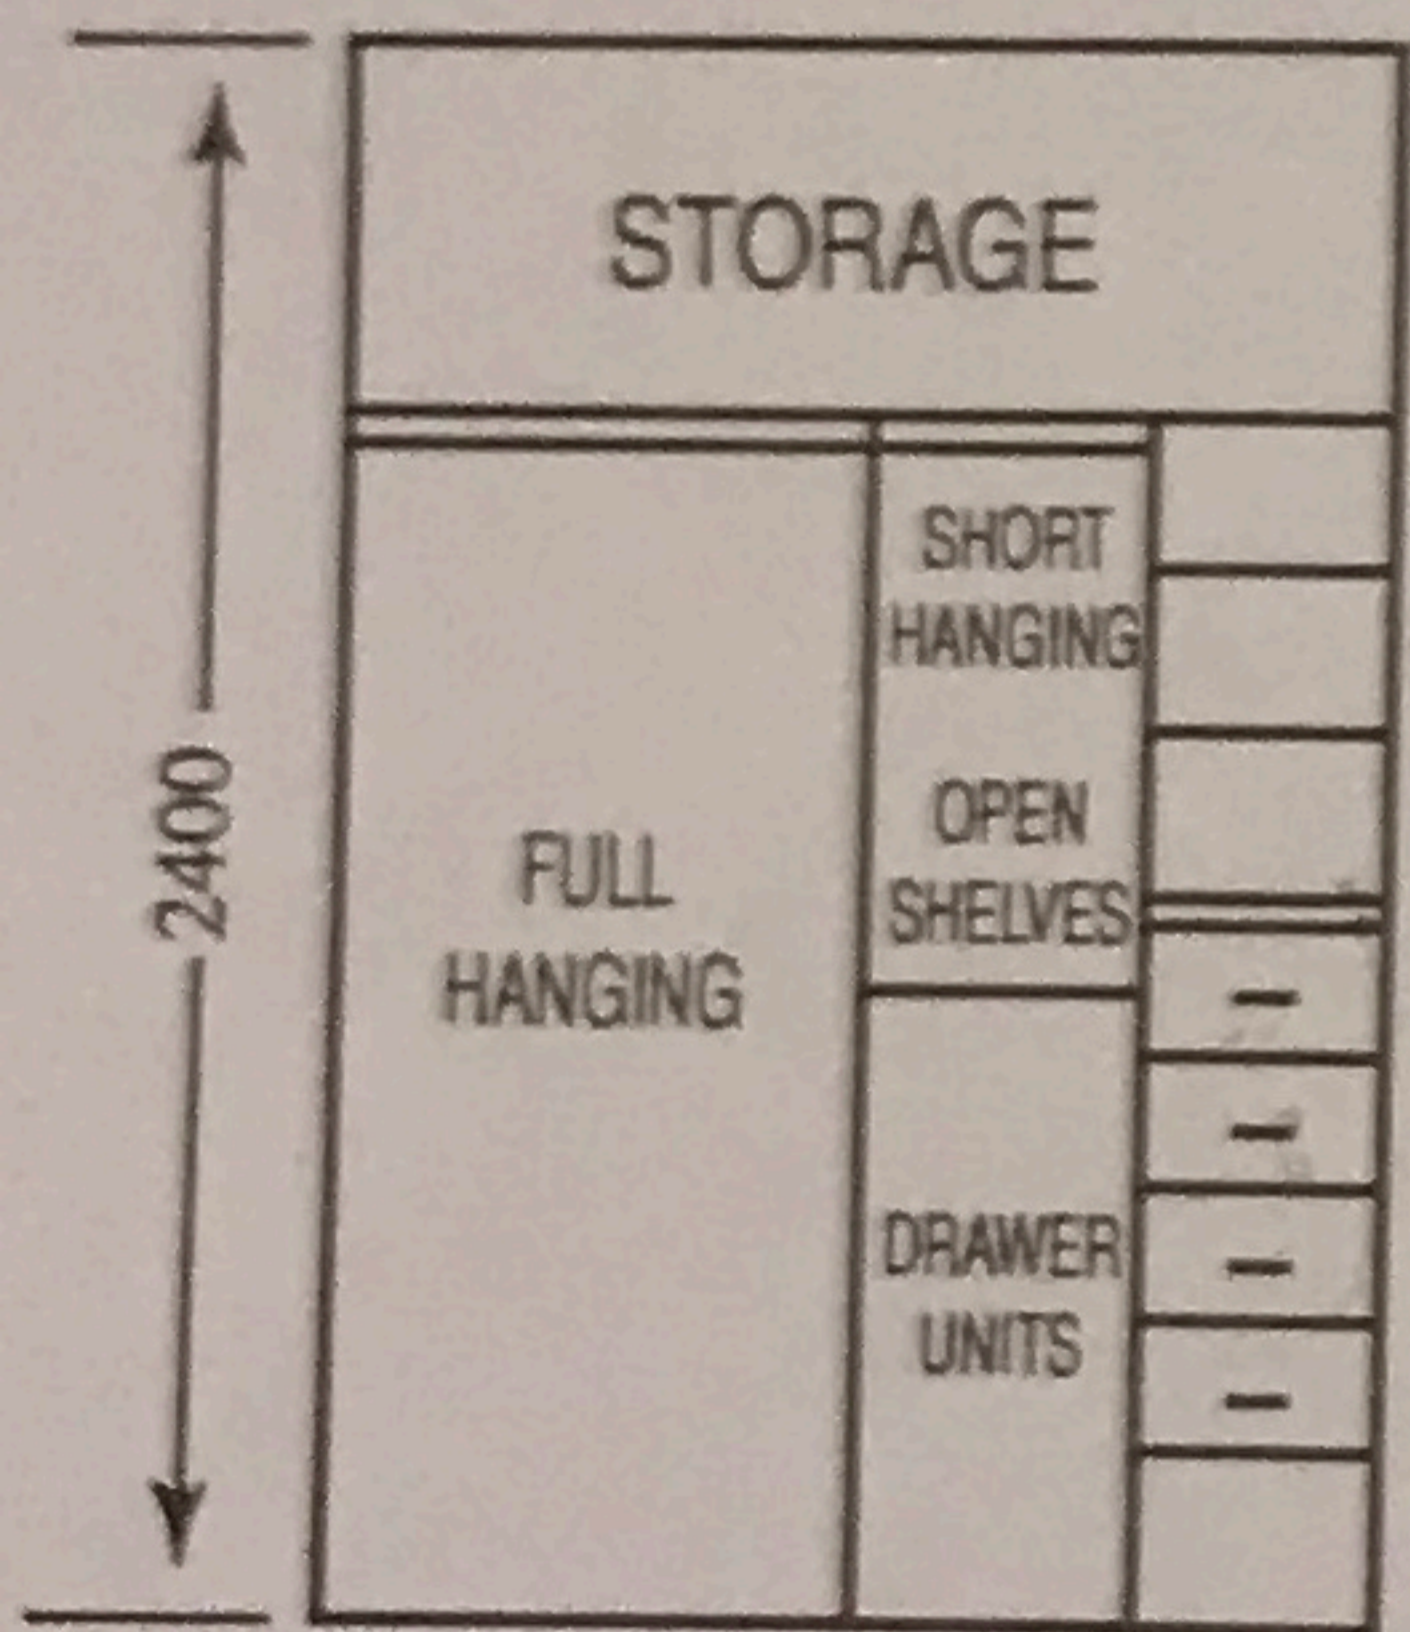

## WARDROBES

1800

2400

2700

3600

6 ft

8 ft

9 ft

12 ft