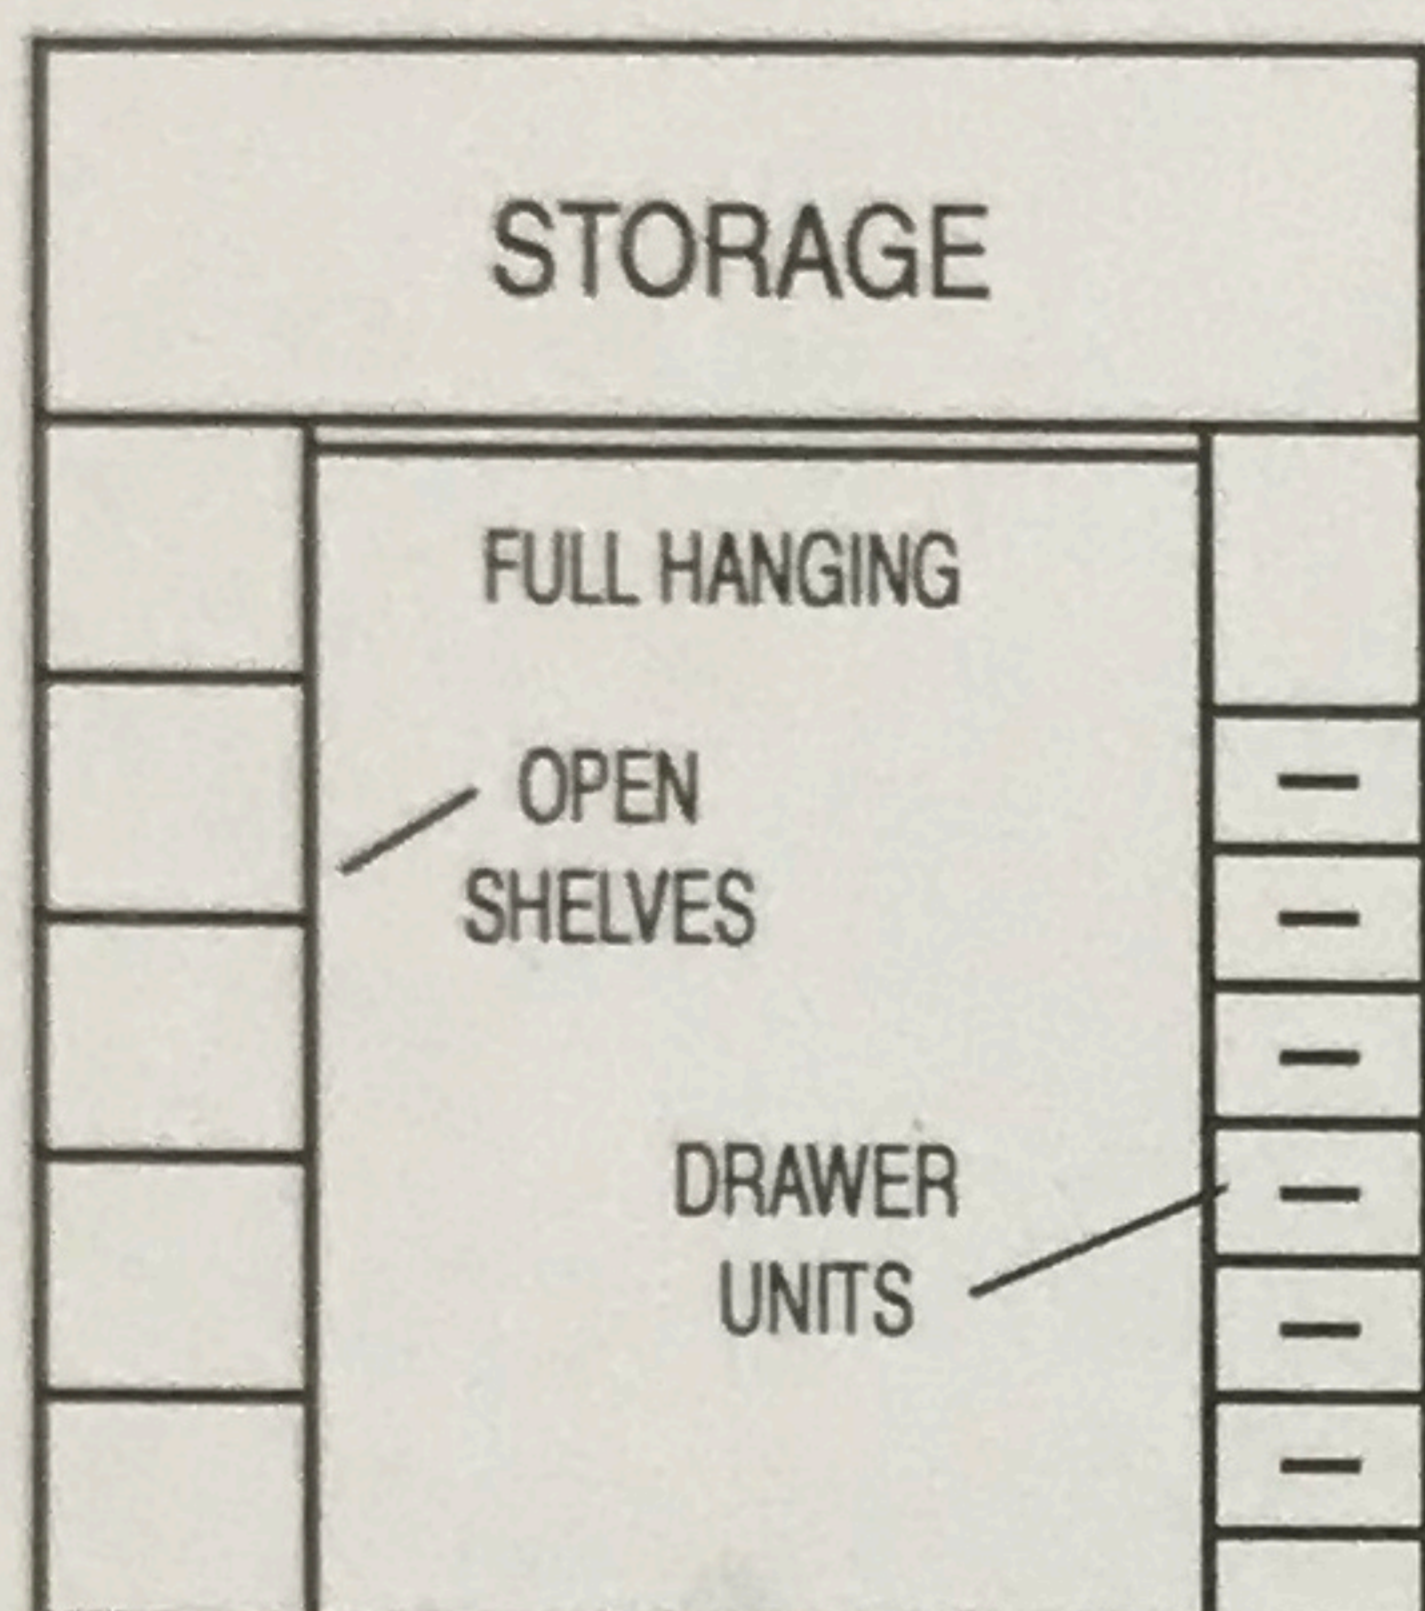

## WARDROBES

1800

2400

2700

3600

6 ft

8 ft

9 ft

12 ft