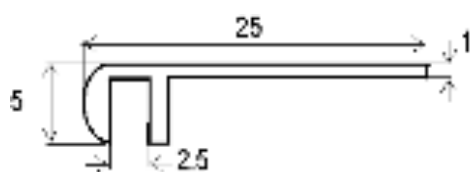

**Descripción:**

Perfil en PVC con alma de aluminio para la realización del contorno de letras corpóreas de metacrilato.

**Características:**

Perfil en PVC flexible.  
Barra de 4 metros (280 g).  
Para metacrilato de 3 mm.

- Formar la letra deseada curvando el perfil. Para esquinas a 90º es necesario eliminar las aletas del perfil (fresar). Ver foto.
- Deslizar la placa de metacrilato de 3 mm al interior de la letra antes de encolar los dos extremos del perfil de la letra.
- Instalar la iluminación si es necesario.
- Fijar en el canto del cuerpo de la letra, o directamente a pared con unas escuadras.

Dimensiones en mm