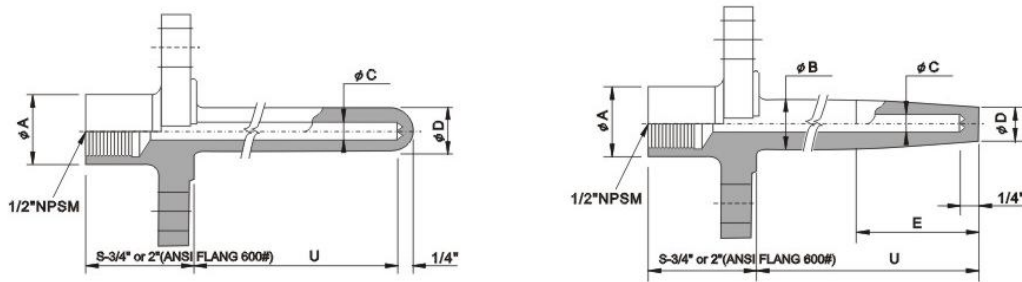

Flanged Configuration(ANSI FLANGE 150#,300#,600#)

F	A	B	C	D	E
3/4"	φ 30	φ 15	φ 7	φ 15	
1"	φ 30	φ 19	φ 7	φ 19	
1-1/2"	φ 30	φ 22	φ 7	φ 15	3"
2"	φ 30	φ 22	φ 7	φ 15	3"

Malaysia Distributor: WinFan (M) Sdn Bhd

Tel: +604 502 1335 Email: winfansales@gmail.com

Fax : +604 502 3991 Address: No 3383, MK 14, Bukit Minyak, 14000 Bukit Mertajam, Penang, Malaysia.