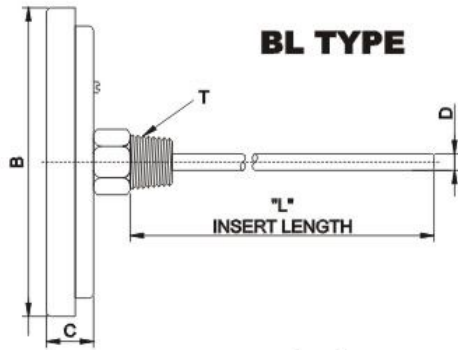

Safe Gauge Thermometer

Note

When ordering specify

- 1.Type No.
- 2.Case Dial.
- 3.Temperature Range.
- 4.Connection.
- 5.Stem Dial.
- 6.Stem Length.

BL TYPE

(mm)

Type No. Symbol	A	B	C	D	L	T
BL2	49	58	14	6	By order	1/4"PT
BL3	70	84	17	6.35		3/8"PT
BL4	100	119	18	8		1/2"PT
BL5	125	141	18	10		3/4"PT
BL6	150	166	18	12		

Case Material	3 0 4 S S 、 3 1 6 S S
Case Dial	3"φ、 4"φ、 5"φ、 6"φ
Stem Material	3 0 4 S S 、 3 1 6 S S
Temperature Range	- 5 0 ~ 6 0 0 °C
Window	G l a s s
Connection	1 / 4 " P T 、 3 / 8 " P T 、 1 / 2 " P T 、 3 / 4 " P T 、 1 " P T (N P T 、 B S P)
Stem Length	B y O r d e r
Accuracy	+/- 1 % F . S .
Stem Dial	6 m m 、 6 . 3 5 m m 、 8 m m
Type	B L
Applications	Transformer、 petrochemicals、 driers、 foods、 air conditioning equip、 boilers & other general industrial uses.

Thermowell

Threaded Configuration

牙口	1/2"	3/4"	1/2"	3/4"	1/2"	3/4"	1/2"	3/4"	1/2"	3/4"	1/2"	3/4"	1/2"	3/4"	1/2"	3/4"
S	2-1/2"	4"	6"	9"	12"	15"	18"	24"								
U	1-5/8"	2-1/2"	4-1/2"	7-1/2"	10-1/2"	13-1/2"	16-1/2"	22-1/2"								
D	φ 12.7	φ 15	φ 12.7	φ 15	φ 12.7	φ 15	φ 12.7	φ 15	φ 12.7	φ 15	φ 12.7	φ 15	φ 12.7	φ 15	φ 12.7	φ 15
C	φ 7	φ 7	φ 7	φ 7	φ 7	φ 7	φ 7	φ 7	φ 7	φ 7	φ 7	φ 7	φ 7	φ 7	φ 7	φ 7

牙口	1"	1"	1"	1"	1"	1"	1"	1"
S	2-1/2"	4"	6"	9"	12"	15"	18"	24"
U	1-5/8"	2-1/2"	4-1/2"	7-1/2"	10-1/2"	13-1/2"	16-1/2"	22-1/2"
D	φ 15	φ 15	φ 15	φ 15	φ 15	φ 15	φ 15	φ 15
C	φ 7	φ 7	φ 7	φ 7	φ 7	φ 7	φ 7	φ 7
B	φ 20	φ 22	φ 22	φ 22	φ 22	φ 22	φ 22	φ 22
E	1-5/8"	2-1/2"	3"	3"	3"	3"	3"	3"