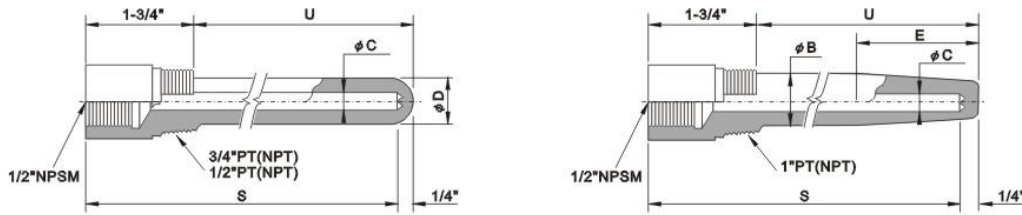

Safe Gauge Thermometer

Note

When ordering specify

- 1.Type No.
- 2.Case Dial.
- 3.Temperature Range.
- 4.Connection.
- 5.Stem Dial.
- 6.Stem Length.

BL TYPE

(mm)

Type No. Symbol	A	B	C	D	L	T
BL2	49	58	14	6	By order	1/4"PT
BL3	70	84	17	6.35		3/8"PT
BL4	100	119	18	8		1/2"PT
BL5	125	141	18	10		3/4"PT
BL6	150	166	18	12		

Case Material	3 0 4 S S 、 3 1 6 S S
Case Dial	3"φ、 4"φ、 5"φ、 6"φ
Stem Material	3 0 4 S S 、 3 1 6 S S
Temperature Range	- 5 0 ~ 6 0 0 °C
Window	G l a s s
Connection	1 / 4 " P T 、 3 / 8 " P T 、 1 / 2 " P T 、 3 / 4 " P T 、 1 " P T (N P T 、 B S P)
Stem Length	B y O r d e r
Accuracy	+/- 1 % F . S .
Stem Dial	6 m m 、 6 . 3 5 m m 、 8 m m
Type	B L
Applications	Transformer、 petrochemicals、 driers、 foods、 air conditioning equip、 boilers & other general industrial uses.

Thermowell

Threaded Configuration

牙口	1/2"	3/4"	1/2"	3/4"	1/2"	3/4"	1/2"	3/4"	1/2"	3/4"	1/2"	3/4"	1/2"	3/4"	1/2"	3/4"
S	2-1/2"	4"	6"	9"	12"	15"	18"	24"								
U	1-5/8"	2-1/2"	4-1/2"	7-1/2"	10-1/2"	13-1/2"	16-1/2"	22-1/2"								
D	φ 12.7	φ 15	φ 12.7	φ 15	φ 12.7	φ 15	φ 12.7	φ 15	φ 12.7	φ 15	φ 12.7	φ 15	φ 12.7	φ 15	φ 12.7	φ 15
C	φ 7	φ 7	φ 7	φ 7	φ 7	φ 7	φ 7	φ 7	φ 7	φ 7	φ 7	φ 7	φ 7	φ 7	φ 7	φ 7