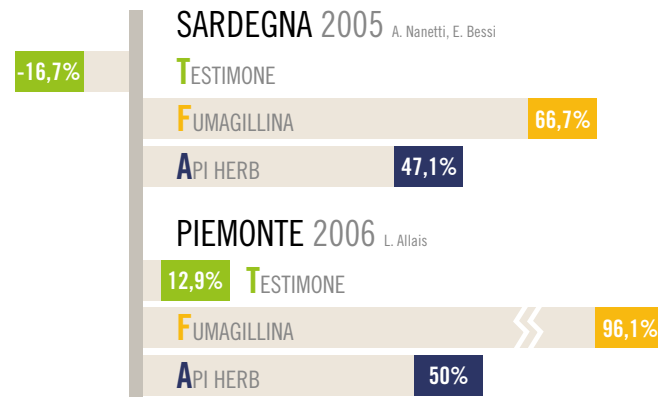

Questo studio svolto in Friuli nella primavera 2012 dimostra l'effetto positivo di Api Herb sullo sviluppo della famiglia. Gli alveari trattati hanno avuto un incremento medio della popolazione pari al 25% in più rispetto al gruppo non trattato.

Riduzione del numero di spore nosema/ape