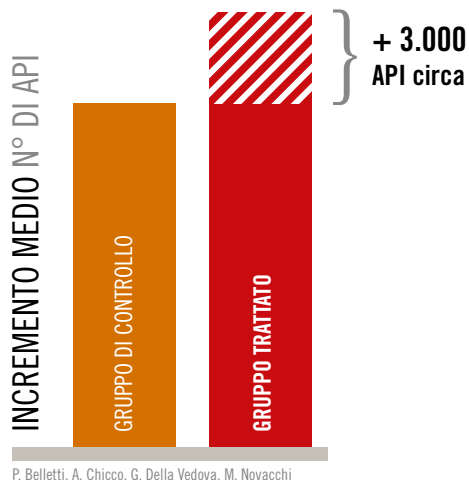

PROVE SUL CAMPO DI API HERB

Aumento popolazione della colonia di api