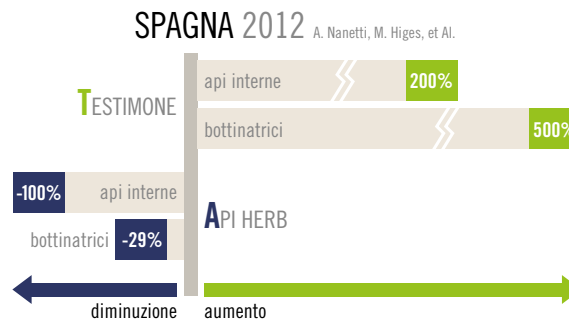

Tutti gli studi dimostrano l'efficacia di Api Herb nel contenere i livelli di infezione da nosema (Nosema apis e ceranae)

Conteggio api infette da Nosema