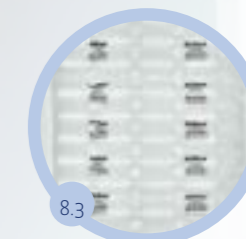

Exempel på vårt kuddsortiment:

7.X

(100x210 – 250x300 mm)

8.3

(4 kammare 420 mm)

8.5

(4W kammare 420 mm)

8.6