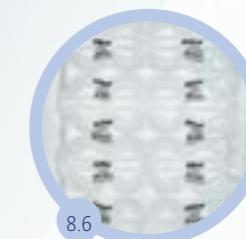

Exempel på vårt kuddsortiment:

7.X

(100x210 – 250x300 mm)

8.3

(4 kammare 420 mm)

8.5

(4W kammare 420 mm)

8.6

(Stor matta 420 mm)

Standard (20 µm)

ECO (15 µm)

Super ECO (12 µm)

ESD (20 µm)
antistatisk

BIO (20 µm)
Home-compostable

Heavy Duty (26 µm)

Kontakta oss för mer information om vilka versioner och tillbehör som passar er bäst
☎ 020-12 16 18