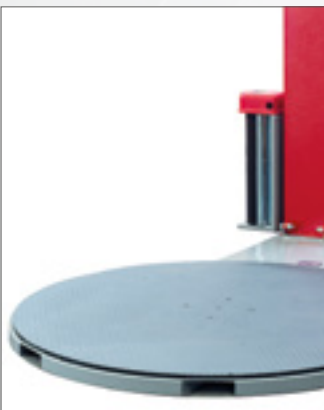

FACILE

Halvautomatisk sträckfilmsmaskin

FACILE

Enkel och genialisk

FACILE är en halvautomatisk sträckfilmsmaskin med ett roterande vridbord.

TEKNISK BESKRIVNING

- › 1500 mm vridbord, med lastkapacitet på 1200 kg. Hål för förflyttning med truck
- › Pallhöjd upp till 2200 mm med automatisk höjdläsning med fotocell
- › Vridbordets hastighet kan regleras mellan 6-12 varv/min

ZERO 1

ZERO 1 HAR MEKANISK FILMBROMS

ZERO 3

ZERO 3 HAR ELEKTROMAGNETISK BROMS

FACILE

Skyddar din produkter

STRÄCKFILMSPROGRAM:

- > ENKEL
- > DUBBEL
- > PROGRAM FÖR TOPPARKSPÅLÄGGNING
- > MANUELL

TILLVAL:

- > VRIDBORD: 1650 MM LASTKAPACITET 2000 KG
- > INPLASTNINGSHÖJD 2600 MM

*HALVAUTOMATISK
STRÄCKFILMS MASKIN
SOM FÖRBÄTTRAR
OCH UNDERLÄTTAR
FÖR ALLA*

Kontakta oss för merinformation om vilka versioner
och tillbehör som passar er bäst