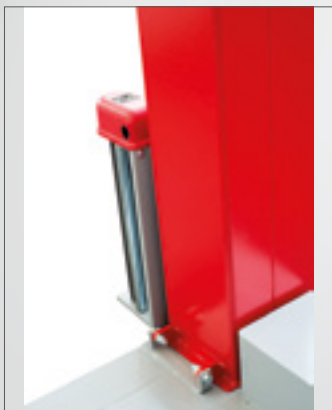

FACILE

Halvautomatisk sträckfilmsmaskin

FACILE

Enkel och genialisk

FACILE är en halvautomatisk sträckfilmsmaskin med ett roterande vridbord.

TEKNISK BESKRIVNING

- › 1500 mm vridbord, med lastkapacitet på 1200 kg. Hål för förflyttning med truck
- › Pallhöjd upp till 2200 mm med automatisk höjdläsning med fotocell
- › Vridbordets hastighet kan regleras mellan 6-12 varv/min

ZERO 1

ZERO 1 HAR MEKANISK FILMBROMS

ZERO 3

ZERO 3 HAR ELEKTROMAGNETISK BROMS

FACILE

Skyddar din produkter

STRÄCKFILMSPROGRAM:

- > ENKEL
- > DUBBEL
- > PROGRAM FÖR TOPPARKSPÅLÄGGNING
- > MANUELL

TILLVAL:

- > VRIDBORD: 1650 MM LASTKAPACITET 2000 KG
- > INPLASTNINGSHÖJD 2600 MM

*HALVAUTOMATISK
STRÄCKFILMS MASKIN
SOM FÖRBÄTTRAR
OCH UNDERLÄTTAR
FÖR ALLA*

Kontakta oss för merinformation om vilka versioner
och tillbehör som passar er bäst