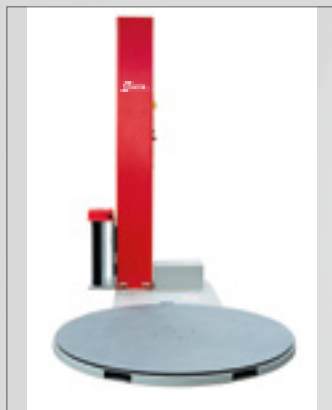

FACILE

Halvautomatisk sträckfilmsmaskin

FACILE

Enkel och genialisk

FACILE är en halvautomatisk sträckfilmsmaskin med ett roterande vridbord.

TEKNISK BESKRIVNING

- › 1500 mm vridbord, med lastkapacitet på 1200 kg. Hål för förflyttning med truck
- › Pallhöjd upp till 2200 mm med automatisk höjdläsning med fotocell
- › Vridbordets hastighet kan regleras mellan 6-12 varv/min

ZERO 1

ZERO 1 HAR MEKANISK FILMBROMS

ZERO 3

ZERO 3 HAR ELEKTROMAGNETISK BROMS

FACILE

Skyddar din produkter

STRÄCKFILMSPROGRAM:

- > ENKEL
- > DUBBEL
- > PROGRAM FÖR TOPPARKSPÅLÄGGNING
- > MANUELL

TILLVAL:

- > VRIDBORD: 1650 MM LASTKAPACITET 2000 KG
- > INPLASTNINGSHÖJD 2600 MM

*HALVAUTOMATISK
STRÄCKFILMS MASKIN
SOM FÖRBÄTTRAR
OCH UNDERLÄTTAR
FÖR ALLA*

Kontakta oss för merinformation om vilka versioner
och tillbehör som passar er bäst