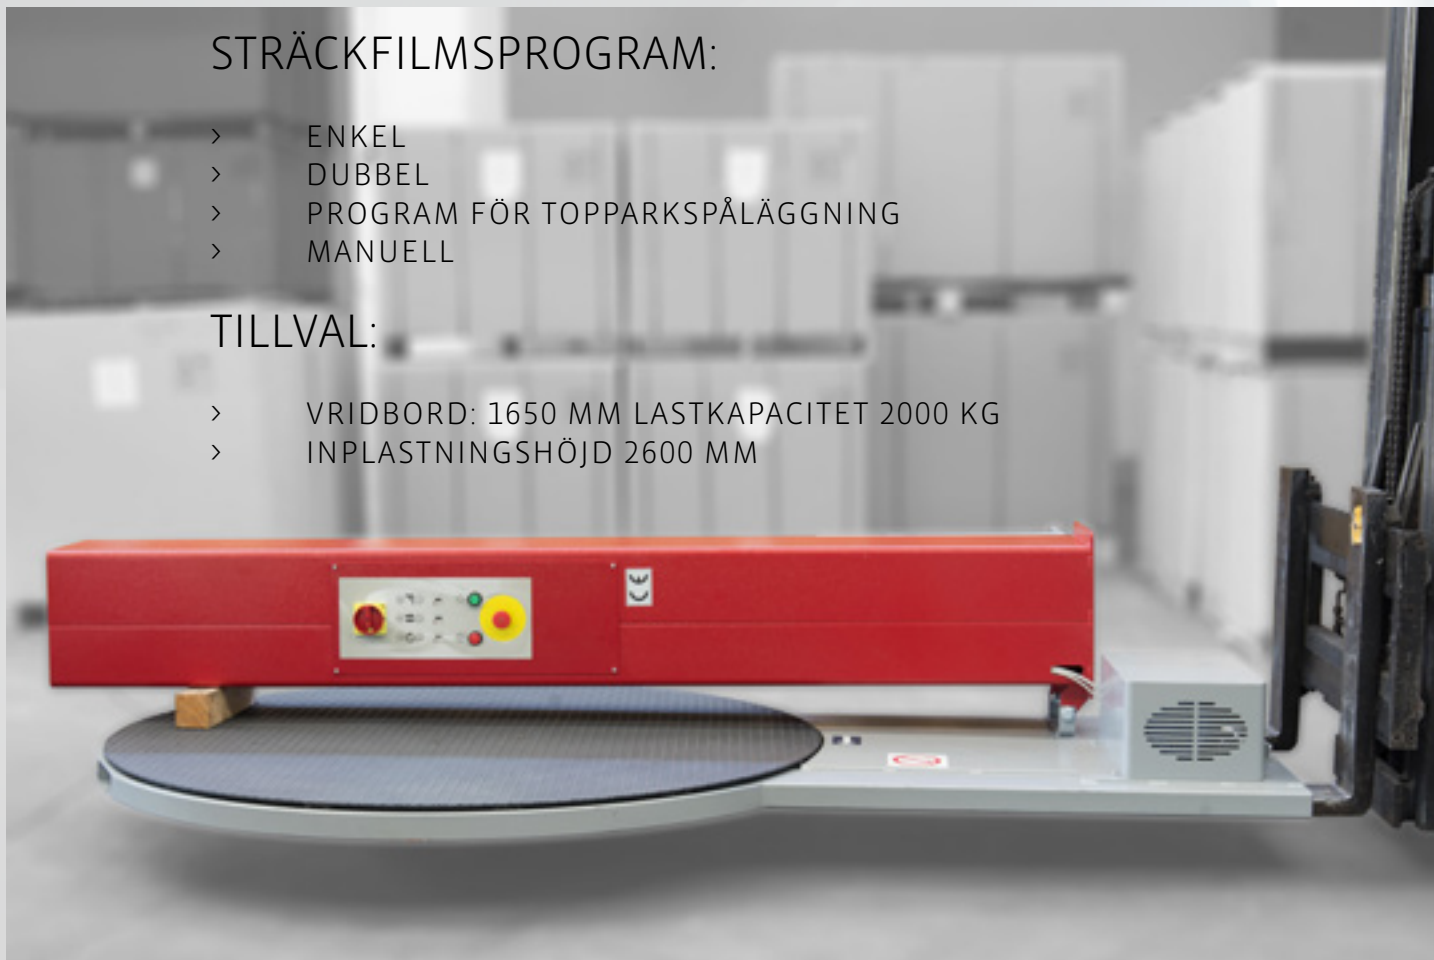

FACILE

Halvautomatisk sträckfilmsmaskin

FACILE

Enkel och genialisk

FACILE är en halvautomatisk sträckfilmsmaskin med ett roterande vridbord.

TEKNISK BESKRIVNING

- › 1500 mm vridbord, med lastkapacitet på 1200 kg. Hål för förflyttning med truck
- › Pallhöjd upp till 2200 mm med automatisk höjdläsning med fotocell
- › Vridbordets hastighet kan regleras mellan 6-12 varv/min

ZERO 1

ZERO 1 HAR MEKANISK FILMBROMS

ZERO 3

ZERO 3 HAR ELEKTROMAGNETISK BROMS

FACILE

Skyddar din produkter

STRÄCKFILMSPROGRAM:

- > ENKEL
- > DUBBEL
- > PROGRAM FÖR TOPPARKSPÅLÄGGNING
- > MANUELL

TILLVAL:

- > VRIDBORD: 1650 MM LASTKAPACITET 2000 KG
- > INPLASTNINGSHÖJD 2600 MM

*HALVAUTOMATISK
STRÄCKFILMS MASKIN
SOM FÖRBÄTTRAR
OCH UNDERLÄTTAR
FÖR ALLA*

Kontakta oss för merinformation om vilka versioner
och tillbehör som passar er bäst