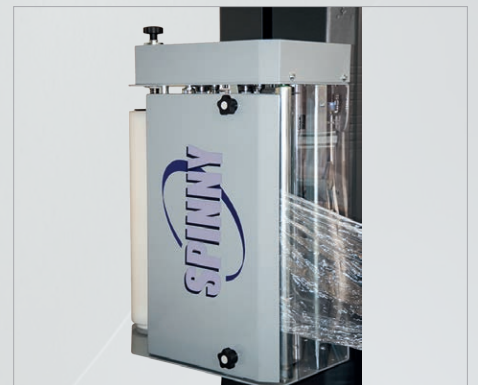

SPINNY ELITE

Den pålitliga, prisvärda och anpassningsbara maskinen

SPINNY ELITE är en halvautomatisk sträckfilmsmaskin med roterande vridbord, utrustad med automatisk filmsvets- och filmavskärning vilket gör att operatören startar maskinen via en fjärrkontroll, utan att röra maskinen!

TEKNISK BESKRIVNING

- > PLC och kontrollpanel med touchscreen
- > 10 lösenordskyddade sträckfilmsprogram
- > Automatisk påläggning och avskärning av film
- > 1650 mm vridbord, med lastkapacitet på 2000 kg
- > Pallhöjd upp till 2600 mm med höjdläsning med fotocell
- > Separat programmering av botten- och toppvarv
- > Sträckfilmsvagn med motordriven försträckning 200 eller 300% försträckning
- > Vridbordets hastighet kan regleras mellan 4–12 varv/min
- > Mjuk start- och stopp funktion på vridbordet
- > Filmreducering med roping funktion
- > Ström 230 V

MOTORDRIVEN FÖRSTRÄCKNING = EKONOMISK FÖRDEL

Alla SPINNY ELITE modeller är utrustade med ett effektivt motordrivet försträckningsaggregat. Detta är en speciell framtagen utrustning för att kunna utnyttja sträckfilmen på bästa sätt. Detta är bra för lätta och ostabila pallar som inte kan plastas med motorbromsaggregat då det riskerar att skada eller välta godset. Sträckfilmen matas fram igenom motordrivna valsar som kontrolleras elektroniskt. Detta betyder att man får en konstant påläggning av sträckfilmen på pallan. Den försträcker upp till **300%**.

FILMBESPARING

SPINNY ELITE DUAL MOTOR – GER DIG ÄNNU MER!

Med DUAL MOTOR menas dubbla motorer. Denna version är framtagen för att kunna spara ännu mer och därmed ge större ekonomiska fördelar. Med DUAL MOTOR så har du möjlighet att försträcka ända upp till **400%**!

FILMBESPARING