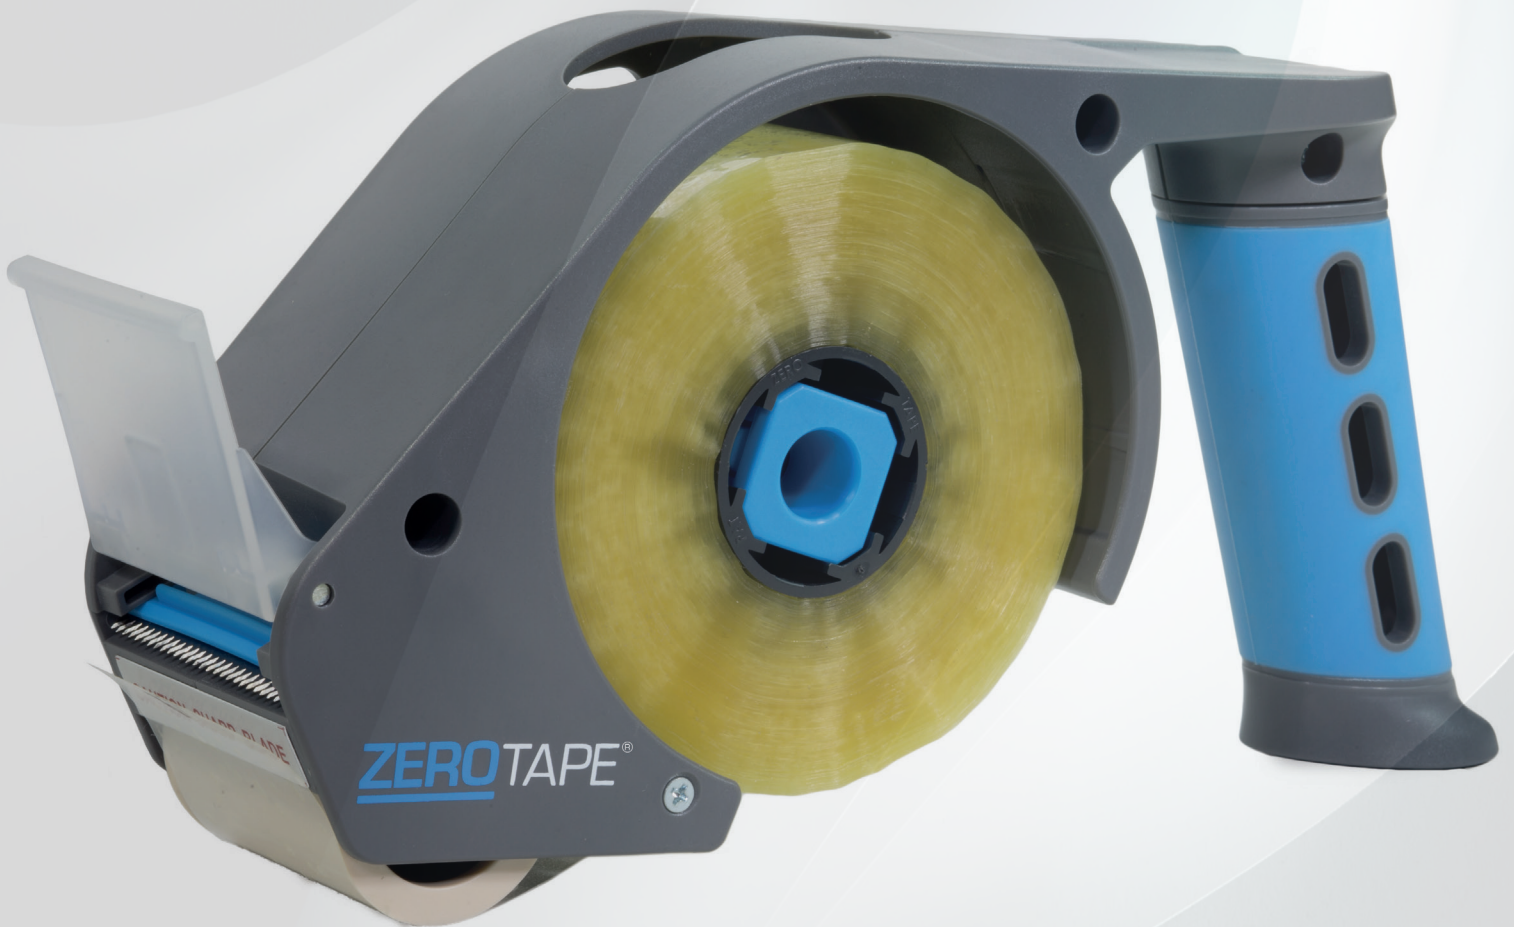

ZEROTAPE

ERICO
PACKAGING SUPPLIES

ERICO PACKAGING PRESENTERAR NYHETEN:

ZEROTAPE

unique | ergonomic | efficient

ZEROTAPE® 200, 48 mm x 160 m

ZEROTAPE® 600, 48 mm x 150 m

För tejp med egen logga -

Kontakta oss!

Ergonomisk design: Minskar belastningen på handleden med 75%

Effektiv: 3x färre rullbyten, 3x mindre lageryta

Lätt: Väger 25% mindre än vanliga tejpdispensrar

Säker: Lätt att byta blad tack vare dess "click - in" system med säkerhetskniv

Bekväm: Ventilerat handtag, robust design, tyst avrullning

Unik: Den speciella hylsan gör det omöjligt att sätta på rullen fel

EFTER 100 ÅR - ÄNTLIGEN EN LÖSNING FÖR EFFEKTIVARE ANVÄNDNING AV TEJP!

Värkande handleder finns inte längre! Med ZEROTAPE® dispensern krävs det mindre ansträngning och den applicerar tejpens mycket lättare.

Packtejp har använts för att försluta paket i snart ett sekel. Äntligen så har ett stort framsteg tagits: Från och med nu så finns ett helt nytt dispensersystem som revolutionerar sättet att försluta paket på packstationen!