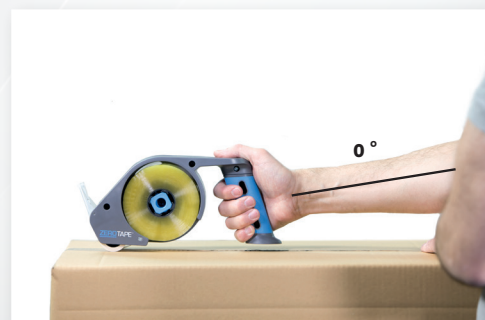

Bekväm: Ventilerat handtag, robust design, tyst avrullning

Unik: Den speciella hylsan gör det omöjligt att sätta på rullen fel

EFTER 100 ÅR - ÄNTLIGEN EN LÖSNING FÖR EFFEKTIVARE ANVÄNDNING AV TEJP!

Värkande handleder finns inte längre! Med ZEROTAPE® dispensern krävs det mindre ansträngning och den applicerar tejpens mycket lättare.

Det ventilerade handtaget och den robusta designen är några fördelar med denna tejpdispenser, och med den nya hylsan så är det omöjligt att trä på rullen fel.

TRADITIONELL
TEJPDISPENSER

Vid start av tejpning:

53° handledsförlängning

Under tiden man tejpas:

36° handledsförlängning

ZEROTAPE

75° mindre handledsförlängning

ZERO grader handledsförlängning

**UNIVERSITÄT
SIEGEN**

Siegenuniversitet fullbordade ett komplett ergonomitest och rapporterade skillnaderna mellan ZEROTAPE® och traditionella tejpdispensrar.

Slutsatsen visade en 23% minskad ansträngning i de 7 muskelgrupperna - hand, arm och axel när ZEROTAPE® användes.

En välkommen nyhet för medarbetare som packar lådor och som är angelägna att bli mer effektiva. Den reducerar arbetsskador väsentligt.