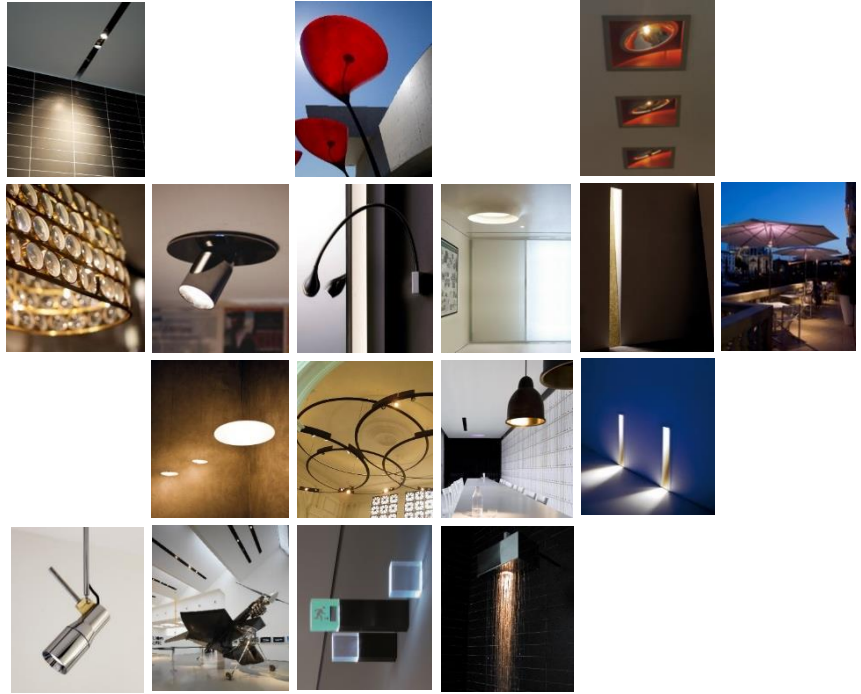

**Distributor for Viabizzuno
Architectural Lighting Solutions**

www.cirruslighting.co.uk
sales@cirruslighting.co.uk
Tel 0207 193 2175
Fax 0207 193 3175