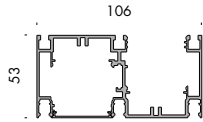

106x53

F6.222.01	profilo alluminio argento opaco con coperchio matt silver aluminium profile with cover	3000mm
F6.222.02	profilo alluminio bianco con coperchio white aluminium profile with cover	3000mm
F6.222.03	profilo alluminio nero con coperchio black aluminium profile with cover	3000mm
F6.222.04	profilo alluminio bruno con coperchio brown aluminium profile with cover	3000mm

componenti. components.

F9.070.50	kit di sospensione con cavo kit for hanging with cable