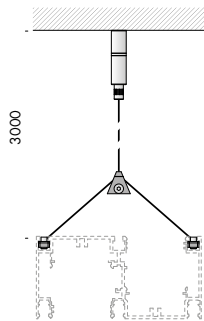

sistema modulare per interni realizzato in alluminio ossidato nero, bruno, argento e verniciato bianco, composto da un profilo in alluminio estruso di sezione 106x53mm e di lunghezza 3000mm e da un kit di sospensione. il profilo è costituito da due parti contrapposte di 36mm per poter ottenere luce diretta e indiretta e 3 parti di 6mm di larghezza. le parti di 36mm possono ospitare: binari 3-230V; kit fluorescenti dimmerabili 1-10V e dali completi di alimentatore e diffusori in policarbonato cablati con lampada G5 disponibili in quattro dimensioni: 600mm 14/24W, 900mm 21/39W, 1200mm 28/54W e 1500mm 35/49W; faretti obiettivo e trasparenze, utilizzando relativi accessori. nelle parti di 3mm è possibile cablare bobine led 13W/m Ra95 1150lm/m 2700/3000/4000/5000K di lunghezza 6000mm (policarbonato non incluso) alimentate a tensione costante 24Vdc. il sistema può essere utilizzato anche per il passaggio di cavi elettrici utilizzando i coperchi in alluminio.

106x53

- | | | |
|------------------|---|--------|
| F6.222.01 | profilo alluminio argento opaco con coperchio
matt silver aluminium profile with cover | 3000mm |
| F6.222.02 | profilo alluminio bianco con coperchio
white aluminium profile with cover | 3000mm |
| F6.222.03 | profilo alluminio nero con coperchio
black aluminium profile with cover | 3000mm |
| F6.222.04 | profilo alluminio bruno con coperchio
brown aluminium profile with cover | 3000mm |

componenti. components.

- | | |
|------------------|---|
| F9.070.50 | kit di sospensione con cavo
kit for hanging with cable |
|------------------|---|

esplicativo gole 106x53
groove explanation 106x53