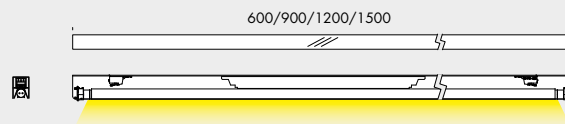

kit fluo tutta luce   **240V 50-60Hz** **ECG**   **IP20** **CE**

F6.222.30.D1	dimmi 1-10V dimmi 1-10V	G5	14/24W HE/HO	600mm
F6.222.30.D2	dimmi dali dimmi dali	G5	14/24W HE/HO	600mm
F6.222.31.D1	dimmi 1-10V dimmi 1-10V	G5	21/39W HE/HO	900mm
F6.222.31.D2	dimmi dali dimmi dali	G5	21/39W HE/HO	900mm
F6.222.32.D1	dimmi 1-10V dimmi 1-10V	G5	28/54W HE/HO	1200mm
F6.222.32.D2	dimmi dali dimmi dali	G5	28/54W HE/HO	1200mm
F6.222.33.D1	dimmi 1-10V dimmi 1-10V	G5	35/49W HE/HO	1500mm
F6.222.33.D2	dimmi dali dimmi dali	G5	35/49W HE/HO	1500mm

completi di coperchio in policarbonato
complete with polycarbonate cover

kit fluo 'tutta luce' con cablaggio entra/esci
'tutta luce' fluorescent kit with wiring in/out