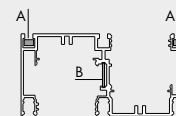

accessori. accessories.

CE ⓘ

F9.221.90 coppia tappi argento opaco
silver matt pair of caps

F9.221.91 coppia tappi bianco
white pair of caps

F9.221.92 coppia tappi nero
black pair of caps

F9.221.93 coppia tappi bruno
brown pair of caps

F9.221.98 giunti lineari/angolari 0-45°
linear joints/angular 0-45°

F9.221.99 giunti angolari 45°-90°
angular joints 45°-90°

esplicativo giunti F9.221.98
joints explanation F9.221.98

esplicativo giunti F9.221.99
joints explanation F9.221.99