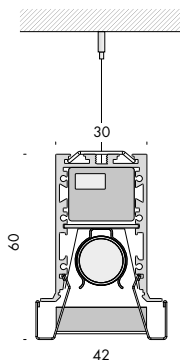

28W

h	d1	d2	Em	E <sub>max</sub>
1 m	2,4	2,4	180	487
2 m	4,8	5	45	122
3 m	7,2	7,4	20	54
4 m	9,7	10	11	30

35W

h	d1	d2	Em	E <sub>max</sub>
1 m	2,4	2,4	228	617
2 m	4,8	5	57	154
3 m	7,2	7,4	25	69
4 m	9,7	10	14	38

<b>raccordi. coupler.</b>		<b>i</b>
<b>F9.129.82</b>	raccordo "L" argento opaco silver matt "L" coupler	0,2
<b>F9.129.92</b>	raccordo "L" bianco white "L" coupler	0,2
<b>F9.129.83</b>	raccordo "T" argento opaco silver matt "T" coupler	0,2
<b>F9.129.93</b>	raccordo "T" bianco white "T" coupler	0,2
<b>F9.129.84</b>	raccordo "+" argento opaco silver matt "+" coupler	0,3
<b>F9.129.94</b>	raccordo "+" bianco white "+" coupler	0,3
<b>accessori. accessories.</b>		<b>i</b>
<b>F6.129.97</b>	profilo vuoto argento opaco con coperchio empty silver matt profile with cover	3000mm 2,3
<b>F6.129.98</b>	profilo vuoto bianco con coperchio empty white profile with cover	3000mm 2,3
<b>F9.129.81</b>	coppia di tappi di chiusura argento opaco pair of silver matt closing caps	0,01
<b>F9.129.95</b>	coppia di tappi di chiusura bianco pair of white closing caps	0,01
<b>F9.131.01</b>	coppia di giunti lineari acciaio inox + grani pair of linear joints	0,01