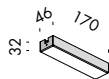

accessori. accessories

F9.116.05	rosone acciaio lucido canopy polished stainless steel				0,2