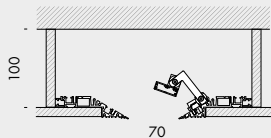

esempio di installazione su taglio
da 70mm
example of installation over an
opening 70mm