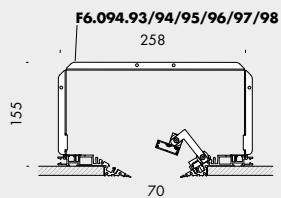

esempio di installazione su taglio
da 70mm
example of installation over an
opening 70mm