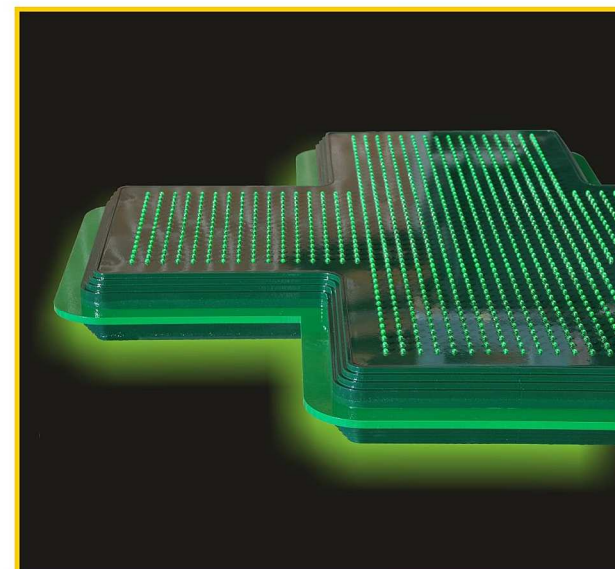

SCHEMA TECNICA

La croce a led 90 Slim-3D 48 x 48 è un'insegna bifacciale di tipo grafico in grado di visualizzare immagini, filmati e animazioni con 256 toni di verde, sia pre-memorizzate, sia caricate dall'utente. E' inoltre in grado di mostrare informazioni come ora-data-temperatura o qualsivoglia messaggio testuale. La programmazione avviene tramite PC locale o da remoto, e consente di creare palinsesti personalizzati in cui si alternano messaggi promozionali, informazioni sui turni e animazioni grafiche ad effetto tridimensionale.

Dati Tecnici		Caratteristiche meccaniche	
Colore LED	Verde	Dimensioni esterne	1000 x 1000 mm
Tipologia di LED	Pure Green 5 mm	Telaio	Alluminio 8 mm verniciato a forno con smalto poliuretano.
	Luminosità massima 45.700 cd/m ²		
	Angolo di emissione luminosa 30°		
Numero di pixel per faccia	1.280	Sistema di raffreddamento	Assente
Numero di led totale	2.560	Sistema di fissaggio	Staffe con piastra, 4 fori per tasselli
Interasse pixel	17,5 mm	Finitura telaio	Verde RAL 6029
Caratteristiche grafiche	Risoluzione 48 x 48	Peso	30 kg
Animazioni pre-memorizzate	106	Grado di protezione	IP54
Animazioni caricabili dall'utente	6		
Sfumature	256 livelli di verde (8 bit)		
Regolazione della luminosità	Automatica in base alla luce ambiente		
Conessioni			
Alimentazione	230 Vac - 50 Hz		
Consumo medio	150 W		
Potenza massima assorbita	300 W		
Configurazione	Tramite applicativo PC		
Conessioni remote	Rete LAN		