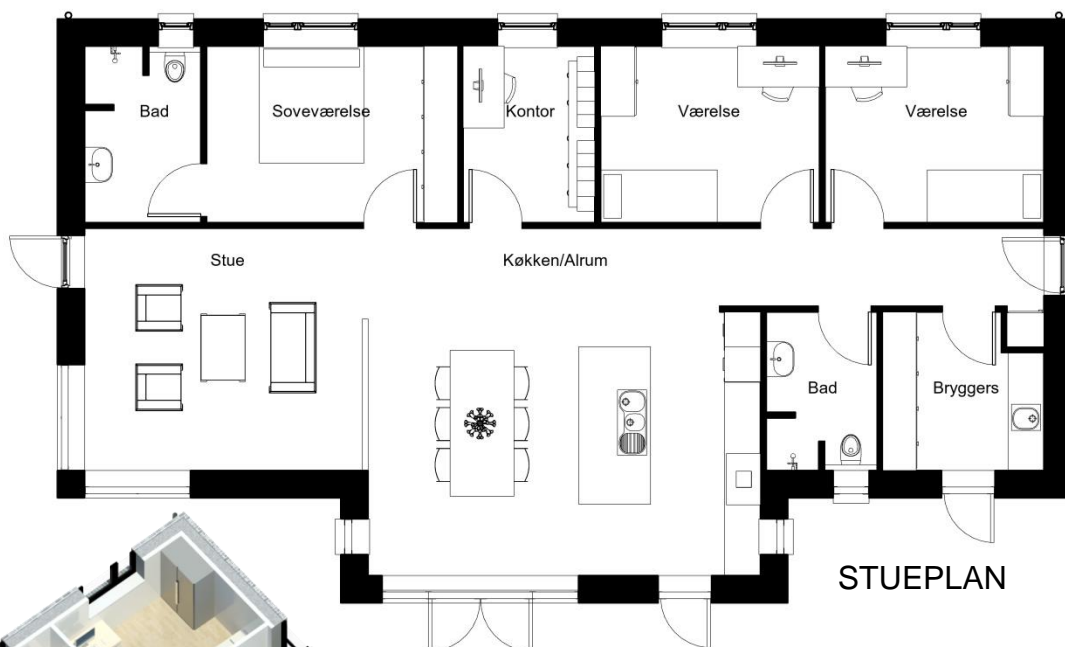

- Arkitekt forslag 1/156 FV
- 1 - planshus
- Ensidigt tag

Jely Individuel
Jeres arkitekttegnede hus

Book et gratis
arkitektmøde
info@jely.dk

COPYRIGHT:
Denne tegning er ophavsretsligt beskyttet. Kopiering eller overdragelse til andre er ikke tilladt.