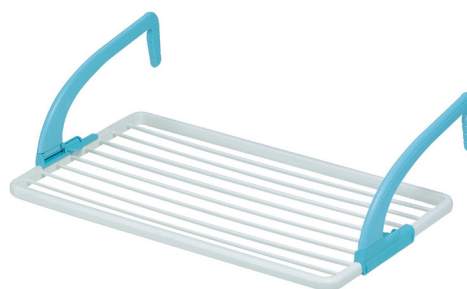

colombo

19356400 ASSE DA STIRO LA
DOLCE VITA cm 110x32

colombo

19381500 ASSE DA STIRO
EASY cm 110x32

colombo

1935200 ASSE DA STIRO CITY cm 114x36

gimi

19116700 STENDITORE BREZZA BALCONE cm 110x56 H 30
19034500 STENDITORE BREZZA BALCONE cm 69x54 H 28

gimi

19004200 STENDITORE GHIBLI RESINA
BALCONE cm 99x54 H 26

gimi 

19381600 STENDITORE
ALBA ACCIAIO

gimi 

31394400 STENDITORE
ZAFFIRO
RESINA
CON RUOTE

gimi 

19421300 STENDITORE RESINA CUCCIOLO