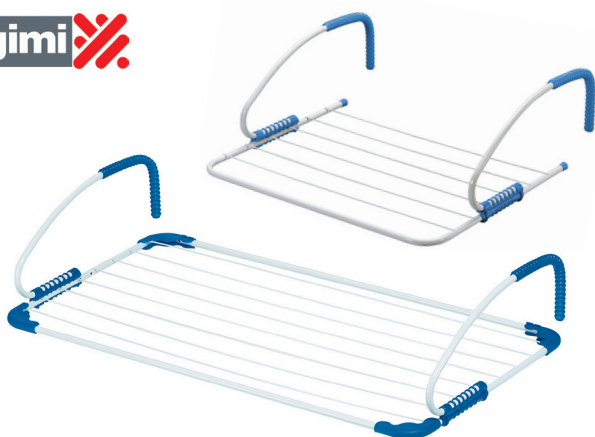

colombo

19356400 ASSE DA STIRO LA
DOLCE VITA cm 110x32

colombo

19381500 ASSE DA STIRO
EASY cm 110x32

colombo

1935200 ASSE DA STIRO CITY cm 114x36

gimi

19116700 STENDITORE BREZZA BALCONE cm 110x56 H 30
19034500 STENDITORE BREZZA BALCONE cm 69x54 H 28

gimi

19004200 STENDITORE GHIBLI RESINA
BALCONE cm 99x54 H 26

gimi 

19381600 STENDITORE
ALBA ACCIAIO

gimi 

31394400 STENDITORE
ZAFFIRO
RESINA
CON RUOTE

gimi 

19421300 STENDITORE RESINA CUCCIOLO