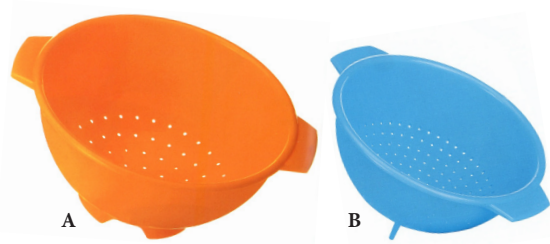

COSMOPLAST

A 31083300 SCOLAPASTA H 14,2 Ø cm 28
B 31101800 SCOLAPASTA H 12 Ø cm 24

COSMOPLAST

COSMOPLAST