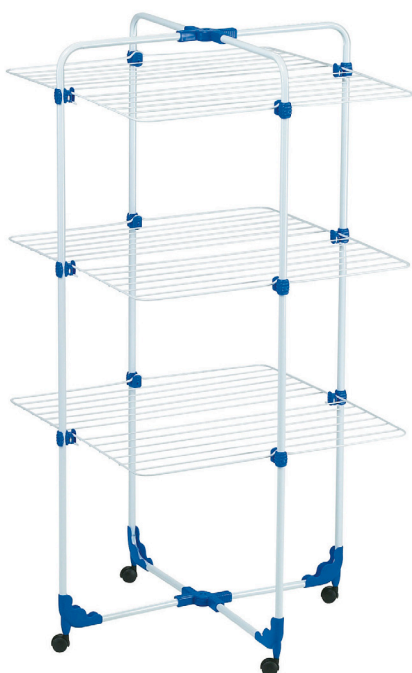

19031200 STENDITORE MODULAR LUX 3 PIANI