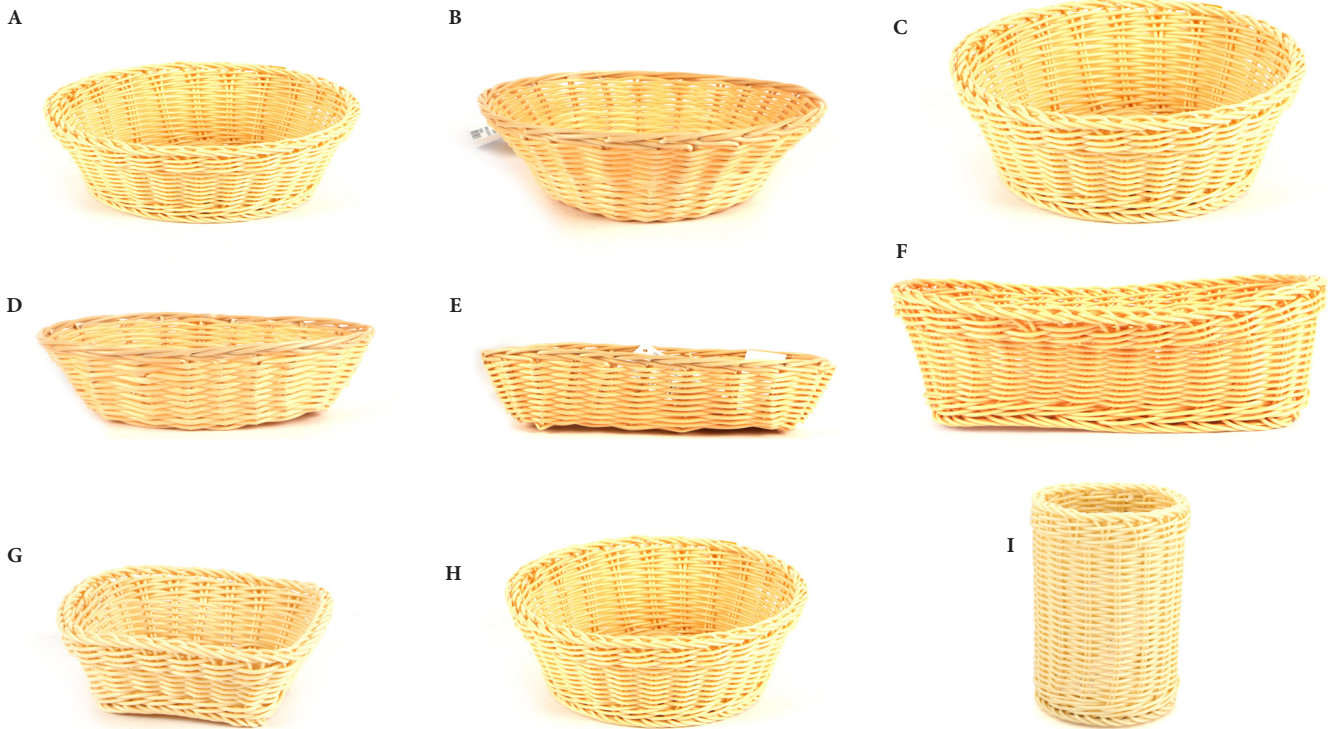

CESTINI IN MIDOLLINO PLASTICO

- A 2997800 CESTINO OVALE NATURALE PESANTE cm 23x17x8
- B 18644400 CESTINO TONDO NATURALE Ø cm 23
- C 2997700 CESTINO TONDO NATURALE PESANTE Ø cm 23,5
- D 18644700 CESTINO OVALE NATURALE cm 23x15
- E 18644500 CESTINO OVALE NATURALE cm 23x10

- F 2421500 CESTINO GRISSINI OVALE NATURALE cm 27x12
- G 2997600 CESTINO QUADRATO NATURALE PESANTE cm 18x18
- H 1821100 CESTINO TONDO NATURALE PESANTE Ø cm 20
- I 1821000 PORTA GRISSINI NATURALE PESANTE Ø cm 12x15

TAVOLA E BUFFET