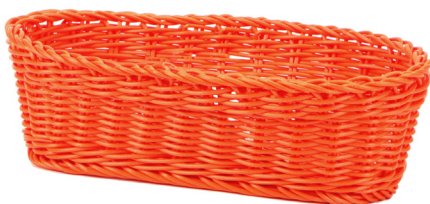

TAVOLA E BUFFET

18644900 CESTINO TONDO MARRONE PESANTE Ø cm 20

18644800 CESTINO OVALE MARRONE PESANTE cm 25x19

18645000 PORTAGRISINI MARRONE PESANTE H 15 Ø cm 12

2421600 CESTINO GRISSINI OVALE cm 27x12 COLORE ASSORTITO