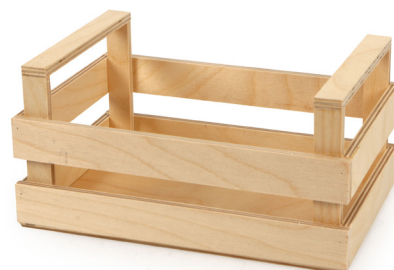

ILSA®

4489 CESTINO TONDO IN
SUGHERO Ø cm 17,6 H 15

ILSA®

13180200 CESTINO PER IL
PANE IN INOX Ø cm 20

ILSA®

13180300 PORTAGRISSINI
VERTICALE FILO INOX

bisetti®
Italy 1940

79308 CASSETTA/CESTINO IN LEGNO cm 30x20 H 10
79307 CASSETTA/CESTINO IN LEGNO cm 25x18 H 10
79306 CASSETTA/CESTINO IN LEGNO cm 20x14 H 10
79305 CASSETTA/CESTINO IN LEGNO cm 12x6 H 7