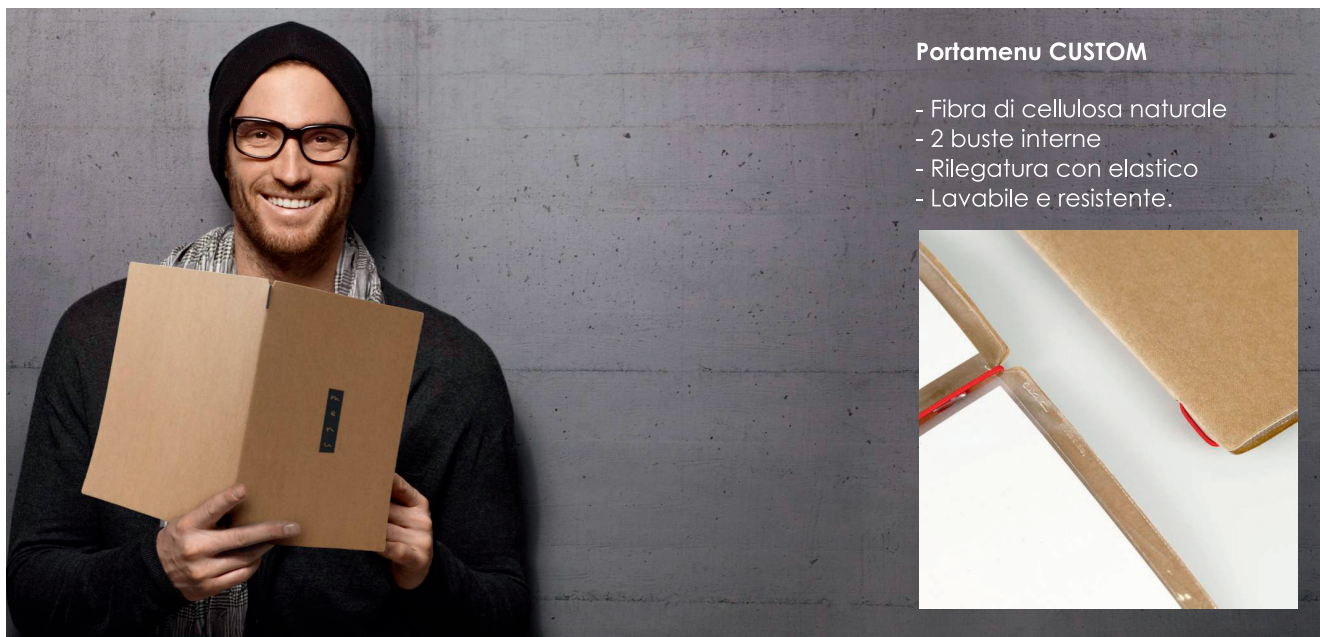

Portamenu CUSTOM

- Fibra di cellulosa naturale
- 2 buste interne
- Rilegatura con elastico
- Lavabile e resistente.