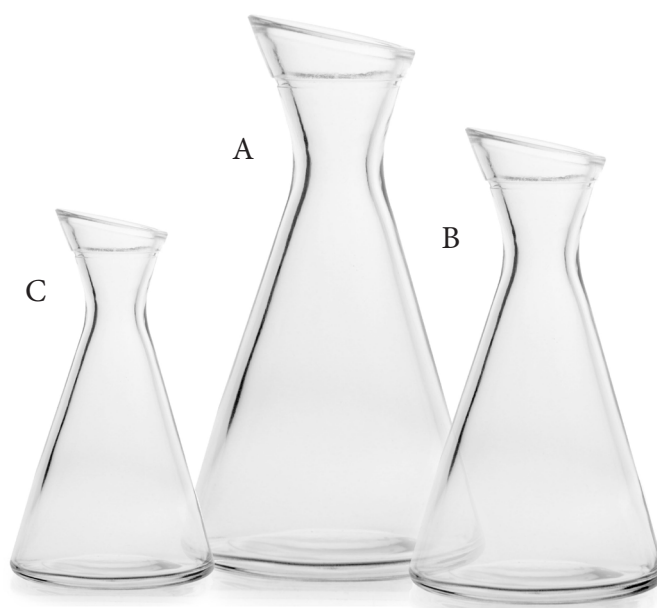

A 95050066 PISA - CARAFFA LT 1 H 25 Ø cm 14
B 95050064 PISA - CARAFFA LT 0,50 H 20,6 Ø cm 11,8
C 95050062 PISA - CARAFFA LT 0,25 H 17,1 Ø cm 9,7