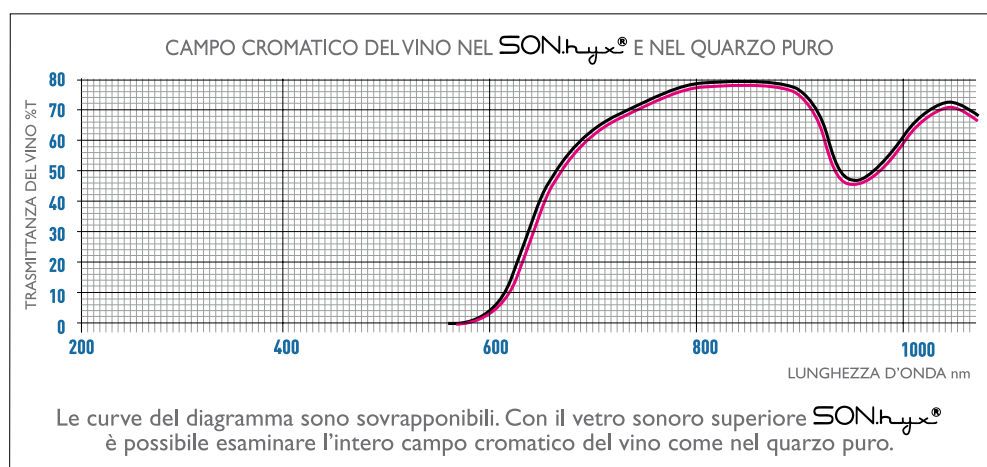

Perfettamente trasparente: vetro sonoro superiore Ultra Clear conforme a ISO/PAS iwa 8:2009

Trasmittanza

T ≈ 91%

Resa di colore del vino contenuto

R ≈ 99,99%

Garantisce l'apprezzamento del colore naturale del vino