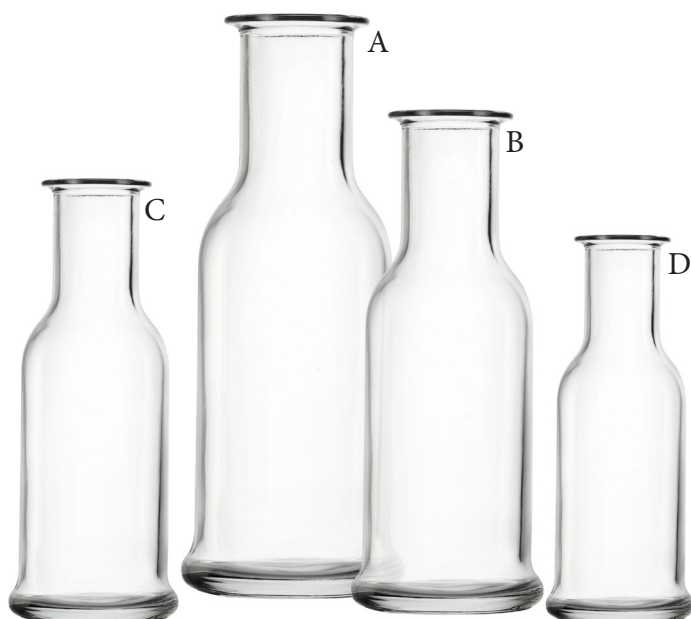

CARAFFE E DECANTER

- A 95040066 PURITY - CARAFFA LT 1 H 26 Ø cm 10
- B 95040059 PURITY - CARAFFA LT 0,75 H 26 Ø cm 10
- C 95040064 PURITY - CARAFFA LT 0,50 H 22,4 Ø cm 8,9
- D 95040062 PURITY - CARAFFA LT 0,25 H 17,6 Ø cm 7,7