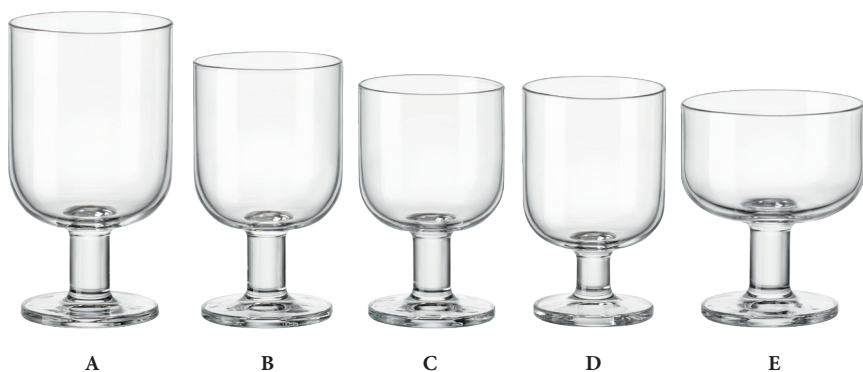

**COLLEZIONE
HOSTERIA
CONF. 6 PZ**

- A 8513 CALICE GOBLET cl 34 H 14,2 Ø cm 7,7
- B 8512 CALICE LARGE cl 28 H 12,8 Ø cm 7,3
- C 8511 CALICE MEDIUM cl 20 H 10,7 Ø cm 7,3
- D 8510 CALICE SMALL cl 17 H 10,6 Ø cm 6,4
- E 8514 CALICE DESSERT cl 24 H 10,2 Ø cm 8,6