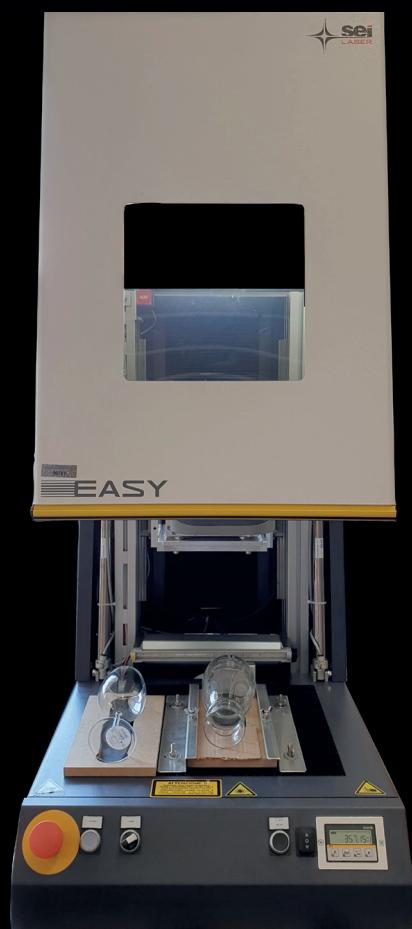

GRUPPO TONINELLI

Grazie ad un macchinario ad incisione laser di nostra proprietà siamo in grado di offrirvi, in tempi rapidi e partendo da piccole forniture (minimo 100 pezzi per referenza) la personalizzazione di calici, bicchieri, brocche, bottiglie e posacenere in vetro a costi molto contenuti e competitivi rispetto ad altre offerte di mercato. Per ogni richiesta effettueremo un campione reale del prodotto scelto e vi invieremo foto da far visionare ed approvare al vostro cliente.

Nell'incisione laser su vetro è il materiale stesso ad essere modificato, evitando così l'aggiunta di additivi chimici o coloranti. Questa tecnica è inoltre resistente alla lavastoviglie e alla perdita di colore causata dall'esposizione ai raggi UV.

Scopri il video dell'incisione laser inquadrando il qr code con la fotocamera del tuo smartphone