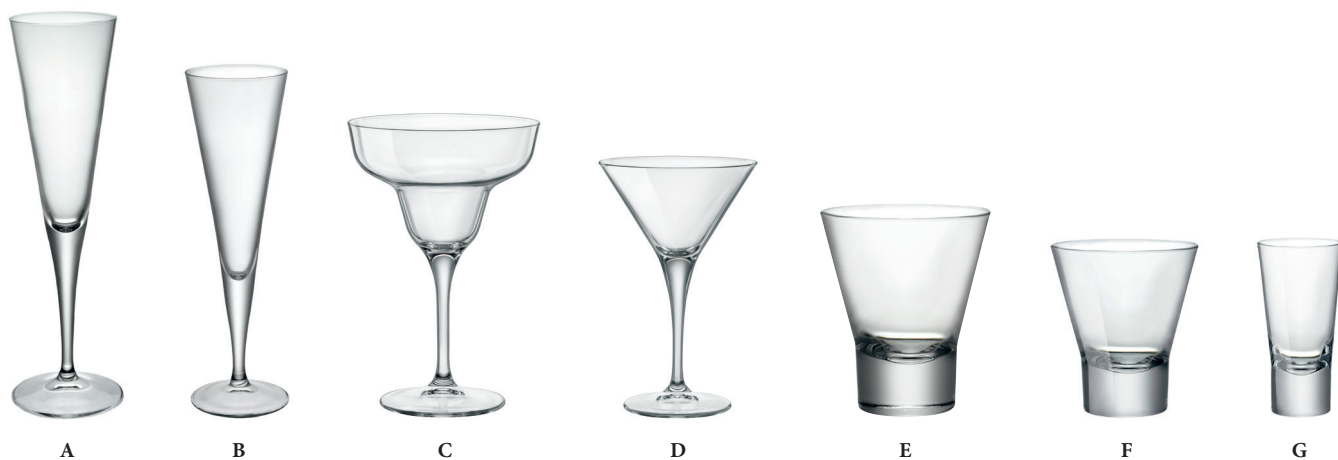

8449700 CALICE ACQUA cl 28 H 13,7 Ø cm 6,8
8449800 CALICE VINO cl 22 H 12,4 Ø cm 6,2

COLLEZIONE ECO
CONF. 6 PZ

8377500 CALICE FLUTE cl 17 H 16,2 Ø cm 6,0
73501 CALICE GOBLET cl 33 H 15,7 Ø cm 7
8377400 CALICE ACQUA cl 23 H 14,1 Ø cm 7,3
8377600 CALICE VINO cl 18 H 13,2 Ø cm 6,8

COLLEZIONE DIVINO
CONF. 6 PZ

4980 CALICE FLUTE cl 24 H 21,5 Ø cm 7,5
2752800 CALICE VINI ROSSI cl 53 H 21,5 Ø cm 9,8
2752700 CALICE VINI BIANCHI cl 44,5 H 21,2 Ø cm 6,8

COLLEZIONE YPSILON

- A **8416500** CALICE FLUTE cl 16 H 23,5 Ø cm 6,4 CONF. 6 PZ
 B **8401800** CALICE FLUTTINO cl 10 H 19,5 Ø cm 5,7 CONF. 6 PZ
 C **8264300** COPPA MARGARITA cl 33 H 17,4 Ø cm 11,7 CONF. 2 PZ
 D **8264200** COPPA COCKTAIL cl 24,5 H 12,7 Ø cm 7,6 CONF. 2 PZ