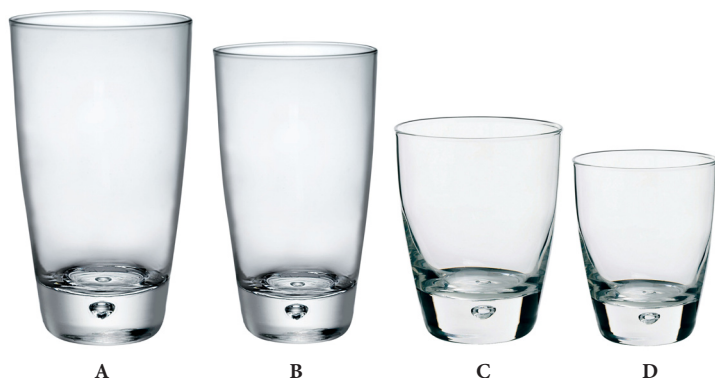

COLLEZIONE LUNA

1. A **8379600** BICCHIERE COOLER cl 45 H 14,5 Ø cm 8,2
   B **8429100** BICCHIERE BEVERAGE ALTO cl 35 H 13,7 Ø cm 7,6
   C **8375900** BICCHIERE DOF BASSO cl 35 H 10,8 Ø cm 8,7
   D **8379700** BICCHIERE ROCKS cl 26 H 9,2 Ø cm 8