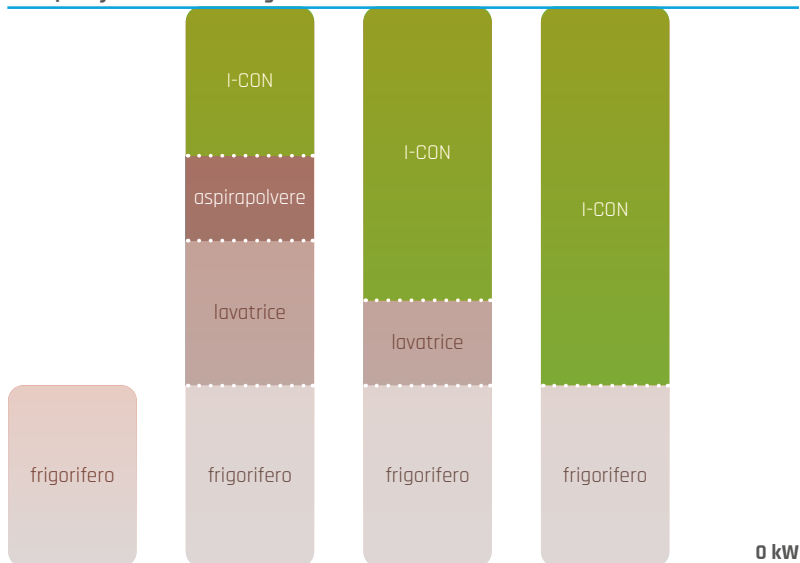

## INTERFACCIA SEMPLICE ED INTUITIVA

I-CON presenta anche un innovativo sistema di interfaccia utente tramite **display e slider touch** che permette di **visualizzare messaggi** e di **gestire localmente**, in maniera immediata ed intuitiva, **i settaggi di ricarica**.

## GESTIONE INTELLIGENTE DELLA RICARICA

Studiato appositamente per la ricarica domestica, **l'innovativo sistema DLM** (Dynamic Load Management) di Gewiss consente di ricaricare il proprio veicolo elettrico alla **massima potenza disponibile** in casa, **evitando** però la preoccupazione **di superare il limite** consentito dal proprio contatore domestico. **Autonomamente la wallbox alza o abbassa la potenza di ricarica** del veicolo elettrico in funzione dell'utilizzo degli altri carichi domestici (elettrodomestici, luci, altro...).

### Esempio Dynamic Load Management

carico max: **6kW**