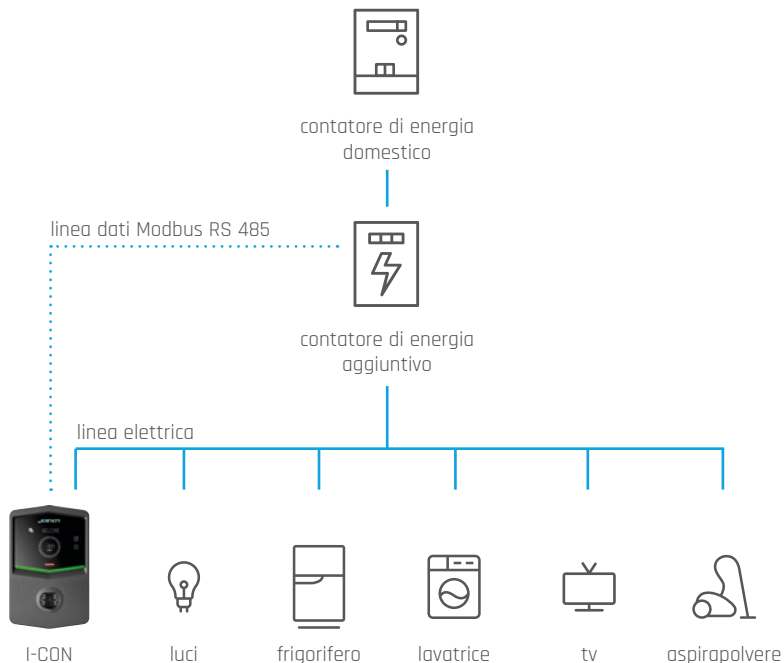

Evita il blackout a casa