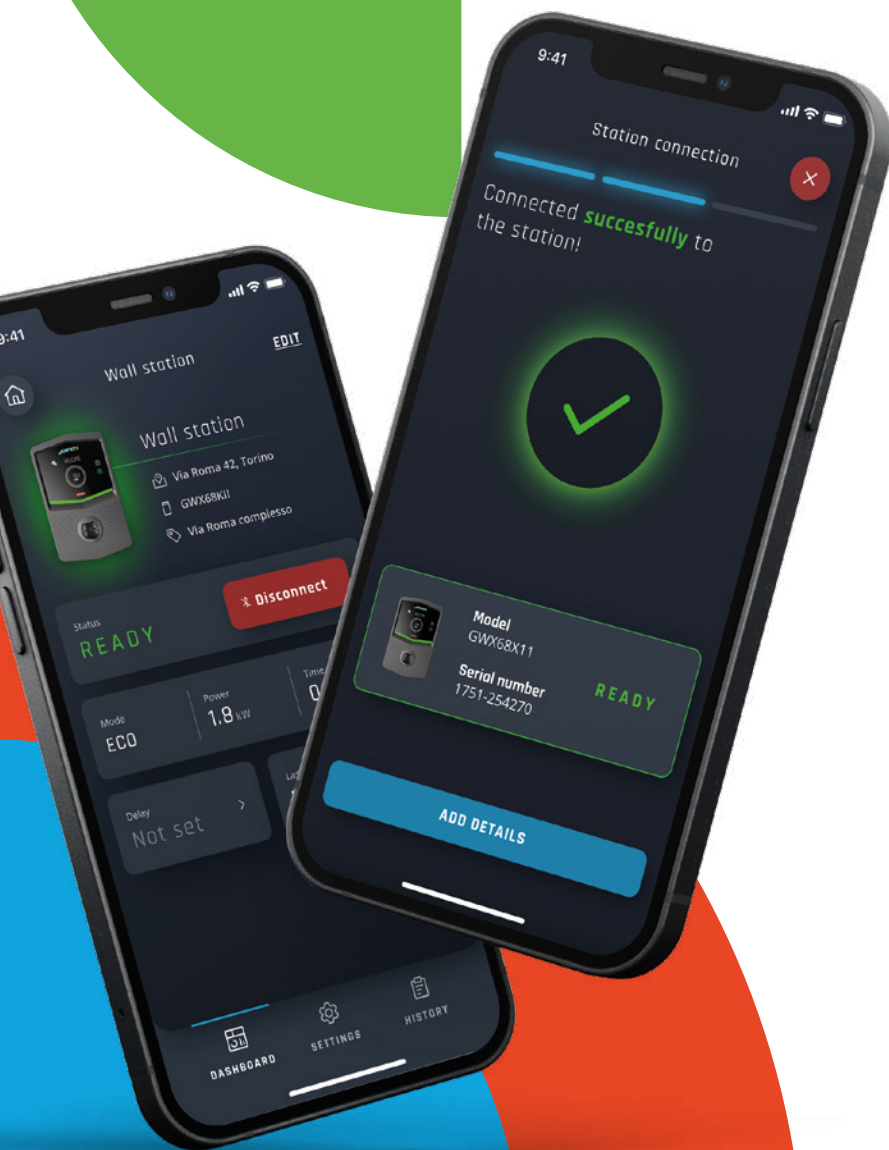

Smart

I-CON È NEL TUO SMARTPHONE

L'App di configurazione, disponibile per Andriod e iOS, rende **semplice, immediato ed intuitivo** lo start up e la manutenzione della stazione di ricarica, dando la possibilità di **aggiornare il firmware** o **eseguire la diagnostica comodamente dallo smartphone** senza dover smontare l'unità di ricarica. Inoltre consente all'utente di **configurare a piacimento le impostazioni di ricarica** in qualsiasi momento.